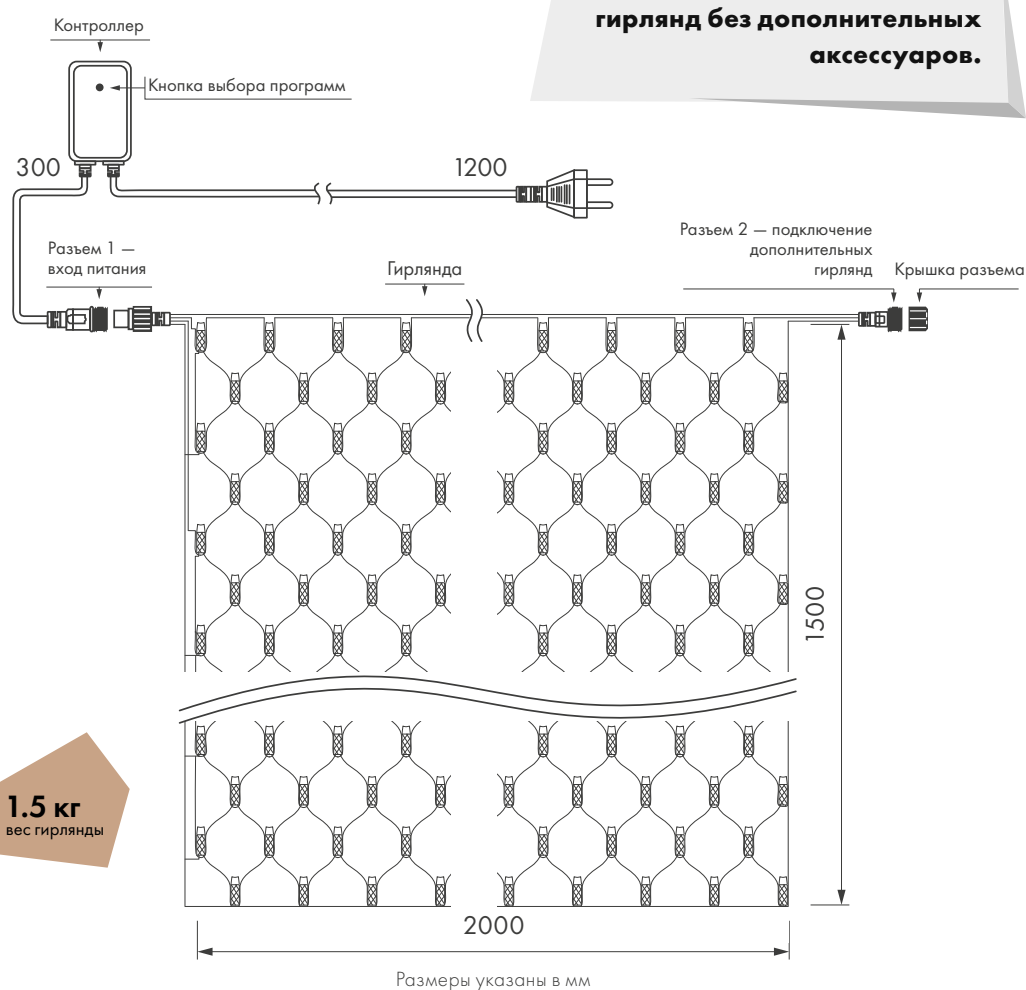

Цвета свечения

Схема подключения

1.5 кг
вес гирлянды

Провод

НЕ ЖДИТЕ ПОВОДА —
СОЗДАВАЙТЕ ПРАЗДНИК
ПО СВОЕМУ ЖЕЛАНИЮ!

СВЕТОВОЙ ДЕКОР
AR DECOLED

ardecoled.ru