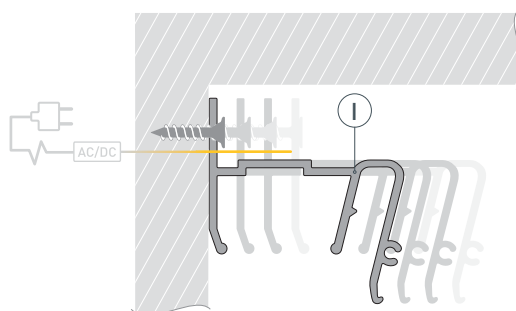

11 мм

Накладной

Серебристый

ПАРАМЕТРЫ

Артикул	040702
Модель	STRETCH-30-WALL-SIDE-2000 (STEP)
Цвет	 серебристый
Покрытие	без покрытия
Форма (сечение)	фигурная
Назначение	для натяжных потолков
Размеры профиля	2000×37×39 мм
Ширина площадки для лент	11 мм
Рассеиваемая (отводимая) тепловая мощность* на 1 м	35 Вт

* При использовании светодиодных лент и линеек.

ЧЕРТЕЖ

РУКОВОДСТВО ПО МОНТАЖУ ПРОФИЛЯ

Необходимые компоненты:

- | | | | | | |
|----|---|---------|-----|--|---------------------|
| I |  | Профиль | III |  | Гарпунное крепление |
| II |  | Экран | IV |  | Светодиодная лента |

- 1** / Выведите на поверхность кабель питания для светодиодной ленты. Зафиксируйте профиль I на примыкающей поверхности.

- 2** / Вставьте гарпунное крепление III натяжного потолка в соответствующий паз профиля I.

- 3** / Перед приклеиванием светодиодной ленты рекомендуется обезжирить поверхность профиля. Установите светодиодную ленту IV на профиль I. Подключите светодиодную ленту IV к источнику питания, строго соблюдая полярность, обозначенную на плате светодиодной ленты. Максимально допустимая для подключения длина отрезка светодиодной ленты указана в инструкции к светодиодной ленте.