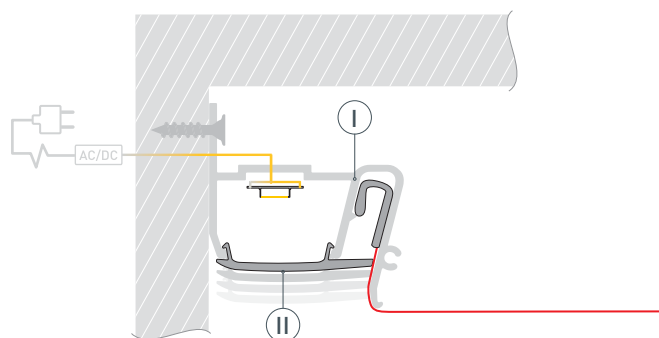

* При использовании светодиодных лент и линеек.

ЧЕРТЕЖ

РУКОВОДСТВО ПО МОНТАЖУ ПРОФИЛЯ

Необходимые компоненты:

- | | | | | | |
|----|---|---------|-----|--|---------------------|
| I |  | Профиль | III |  | Гарпунное крепление |
| II |  | Экран | IV |  | Светодиодная лента |

- 1** / Выведите на поверхность кабель питания для светодиодной ленты. Зафиксируйте профиль I на примыкающей поверхности.

- 2** / Вставьте гарпунное крепление III натяжного потолка в соответствующий паз профиля I.

- 3** / Перед приклеиванием светодиодной ленты рекомендуется обезжирить поверхность профиля. Установите светодиодную ленту IV на профиль I. Подключите светодиодную ленту IV к источнику питания, строго соблюдая полярность, обозначенную на плате светодиодной ленты. Максимально допустимая для подключения длина отрезка светодиодной ленты указана в инструкции к светодиодной ленте.

- 4** / Установите экран II на профиль I.

СОПУТСТВУЮЩИЕ ТОВАРЫ И АКСЕССУАРЫ

Приобретаются отдельно

Экран

040820
STRETCH-30-WALL-SIDE-10m (STEP)