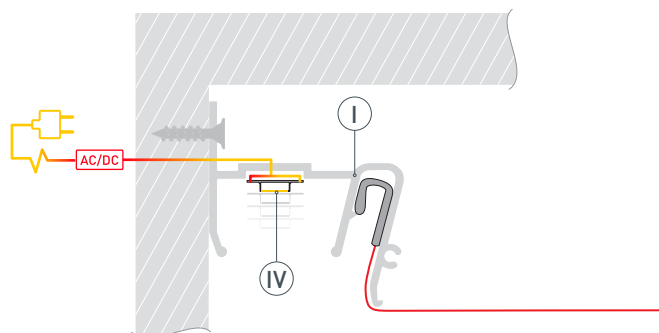

11 мм

Накладной

Серебристый

ПАРАМЕТРЫ

Артикул	040702
Модель	STRETCH-30-WALL-SIDE-2000 (STEP)
Цвет	 серебристый
Покрытие	без покрытия
Форма (сечение)	фигурная
Назначение	для натяжных потолков
Размеры профиля	2000×37×39 мм
Ширина площадки для лент	11 мм
Рассеиваемая (отводимая) тепловая мощность* на 1 м	35 Вт

* При использовании светодиодных лент и линеек.

ЧЕРТЕЖ

РУКОВОДСТВО ПО МОНТАЖУ ПРОФИЛЯ

Необходимые компоненты:

- | | | | | | |
|----|---|---------|-----|--|---------------------|
| I |  | Профиль | III |  | Гарпунное крепление |
| II |  | Экран | IV |  | Светодиодная лента |

- 1** / Выведите на поверхность кабель питания для светодиодной ленты. Зафиксируйте профиль I на примыкающей поверхности.

- 2** / Вставьте гарпунное крепление III натяжного потолка в соответствующий паз профиля I.

- 3** / Перед приклеиванием светодиодной ленты рекомендуется обезжирить поверхность профиля. Установите светодиодную ленту IV на профиль I. Подключите светодиодную ленту IV к источнику питания, строго соблюдая полярность, обозначенную на плате светодиодной ленты. Максимально допустимая для подключения длина отрезка светодиодной ленты указана в инструкции к светодиодной ленте.