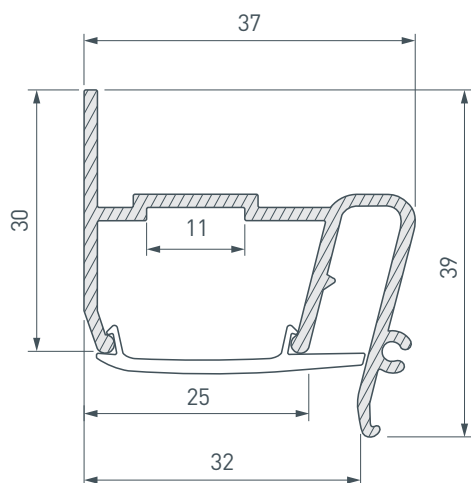

ПРИМЕНЕНИЕ

- Создание линий света между стеной и потолком без видимых частей алюминия.
- Для создания «парящего» потолка.
- Формирование края натяжного потолка и придание ему привлекательного и завершенного вида.
- Для светодиодных лент и линеек шириной до 11 мм.

11 мм

Накладной

Серебристый

ПАРАМЕТРЫ

Артикул	040702
Модель	STRETCH-30-WALL-SIDE-2000 (STEP)
Цвет	 серебристый
Покрытие	без покрытия
Форма (сечение)	фигурная
Назначение	для натяжных потолков
Размеры профиля	2000×37×39 мм
Ширина площадки для лент	11 мм
Рассеиваемая (отводимая) тепловая мощность* на 1 м	35 Вт

* При использовании светодиодных лент и линеек.

ЧЕРТЕЖ

РУКОВОДСТВО ПО МОНТАЖУ ПРОФИЛЯ

Необходимые компоненты:

- | | | | | | |
|----|---|---------|-----|--|---------------------|
| I |  | Профиль | III |  | Гарпунное крепление |
| II |  | Экран | IV |  | Светодиодная лента |

- 4** / Установите экран II на профиль I.

СОПУТСТВУЮЩИЕ ТОВАРЫ И АКСЕССУАРЫ

Приобретаются отдельно

Экран

040820
STRETCH-30-WALL-SIDE-10m (STEP)