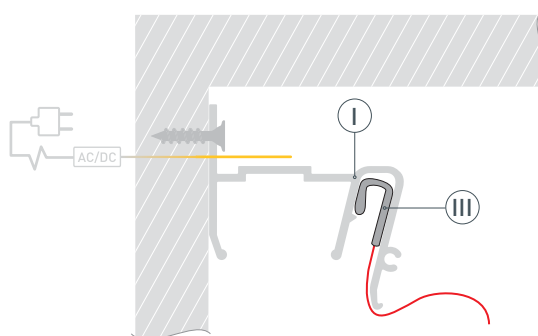

11 мм

Накладной

Серебристый

ПАРАМЕТРЫ

Артикул	040702
Модель	STRETCH-30-WALL-SIDE-2000 (STEP)
Цвет	 серебристый
Покрытие	без покрытия
Форма (сечение)	фигурная
Назначение	для натяжных потолков
Размеры профиля	2000×37×39 мм
Ширина площадки для лент	11 мм
Рассеиваемая (отводимая) тепловая мощность* на 1 м	35 Вт

* При использовании светодиодных лент и линеек.

ЧЕРТЕЖ

РУКОВОДСТВО ПО МОНТАЖУ ПРОФИЛЯ

Необходимые компоненты:

- | | | | | | |
|----|---|---------|-----|--|---------------------|
| I |  | Профиль | III |  | Гарпунное крепление |
| II |  | Экран | IV |  | Светодиодная лента |

- 1** / Выведите на поверхность кабель питания для светодиодной ленты. Зафиксируйте профиль I на примыкающей поверхности.

- 2** / Вставьте гарпунное крепление III натяжного потолка в соответствующий паз профиля I.

- 3** / Перед приклеиванием светодиодной ленты рекомендуется обезжирить поверхность профиля. Установите светодиодную ленту IV на профиль I. Подключите светодиодную ленту IV к источнику питания, строго соблюдая полярность, обозначенную на плате светодиодной ленты. Максимально допустимая для подключения длина отрезка светодиодной ленты указана в инструкции к светодиодной ленте.