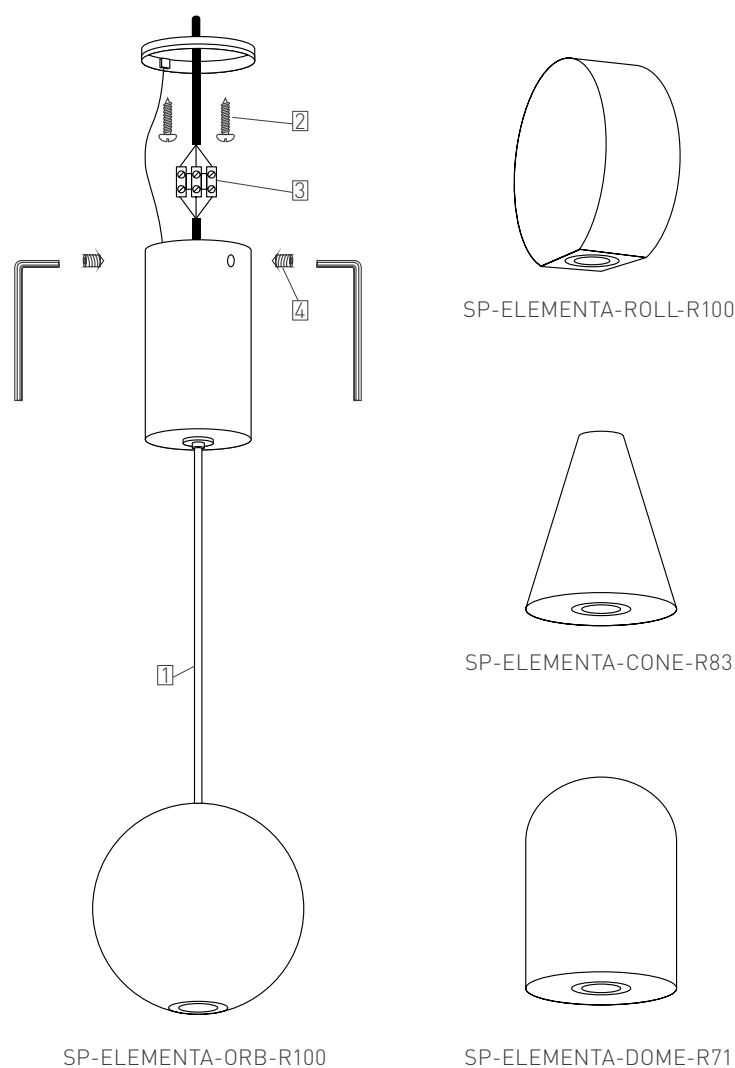

* Указано типовое значение.

УСТАНОВКА И ПОДКЛЮЧЕНИЕ

- Используя ключ из комплекта поставки, открутите винты крепления монтажного основания [4] и снимите его.
- Используя метизы [2] из комплекта поставки, закрепите монтажное основание светильника на потолке.
- Подключите провода сетевого питания AC 230 В к клеммной колодке светильника [3], соблюдая маркировку проводов питания: L — коричневый, «фаза»; N — синий, «ноль»; PE — желто-зеленый, «земление».
- Присоедините светильник к монтажному основанию и закрепите винтами [4].
- Включите питание светильника и проверьте его работоспособность.
- При необходимости отрегулируйте высоту подвеса плафона светильника [1], для чего измените длину подвесных тросов с помощью цангового зажима.

Рис. 1. Установка и подключение светильника

СОПУТСТВУЮЩИЕ ТОВАРЫ И АКСЕССУАРЫ

⚠️ **ПРИБРЕТАЮТСЯ ОТДЕЛЬНО**

Подвес с питанием для светильников
ELEMENTA

039388

Кабель питания ARL-ELEMENTA-2x0.3-CU (WH)

Подвес с питанием для светильников
ELEMENTA