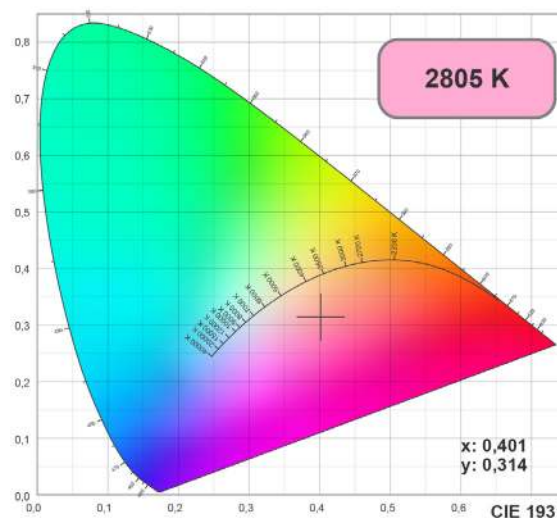

Рис. 2. Установка и подключение светильника

ДИАГРАММЫ ЦВЕТНОСТИ FOOD SPECIAL

Очень теплый белый, для освещения хлебобулочных изделий

026388 LGD-SHOP-4TR-R100-40W Warm SP2500-Bread (WH)

026386 LGD-SHOP-4TR-R100-40W Warm SP2500-Bread (BK)