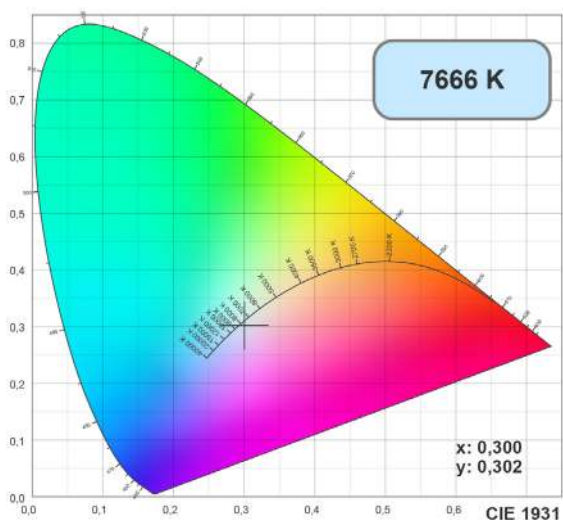

Холодный белый, для рыбы и морепродуктов

026387 LGD-SHOP-4TR-R100-40W Cool SP7500-Fish (WH)

026291 LGD-SHOP-4TR-R100-40W Cool SP7500-Fish (BK)