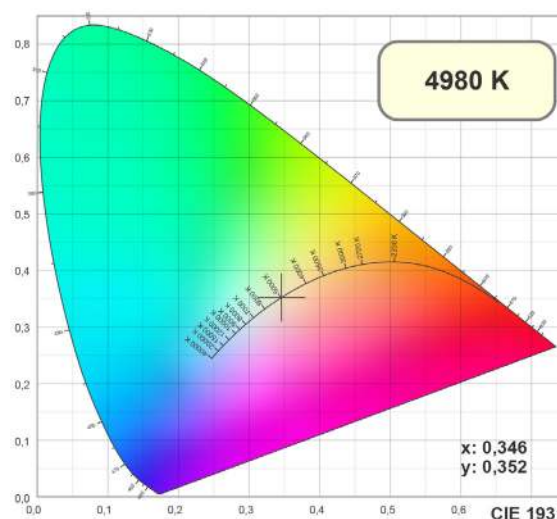

Белый, для освещения овощей

026423 LGD-SHOP-4TR-R100-40W Day SP5000-Veg (WH)

026422 LGD-SHOP-4TR-R100-40W Day SP5000-Veg (BK)