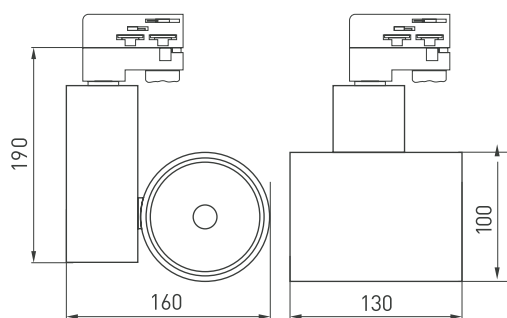

* Кроме моделей FOOD SPECIAL.

** При соблюдении условий эксплуатации и снижении яркости не более чем на 30% от первоначальной.

Рис. 1. Чертеж и габаритные размеры

МОДЕЛИ

Артикул	Модель	Цвет корпуса	Цветовая температура*	Цвет свечения
026279	LGD-SHOP-4TR-R100-40W Warm3000 (WH, 24 deg)	белый	3000 K	Белый теплый, аналогичный лампе накаливания
026284	LGD-SHOP-4TR-R100-40W Warm3000 (BK, 24 deg)	черный		
025398	LGD-SHOP-4TR-R100-40W Day4000 (WH, 24 deg)	белый	4000 K	Белый дневной, для жилых помещений
026282	LGD-SHOP-4TR-R100-40W Day4000 (BK, 24 deg)	черный		
026278	LGD-SHOP-4TR-R100-40W White6000 (WH, 24 deg)	белый	6000 K	Белый чистый, для офисов и магазинов
026281	LGD-SHOP-4TR-R100-40W White6000 (BK, 24 deg)	черный		