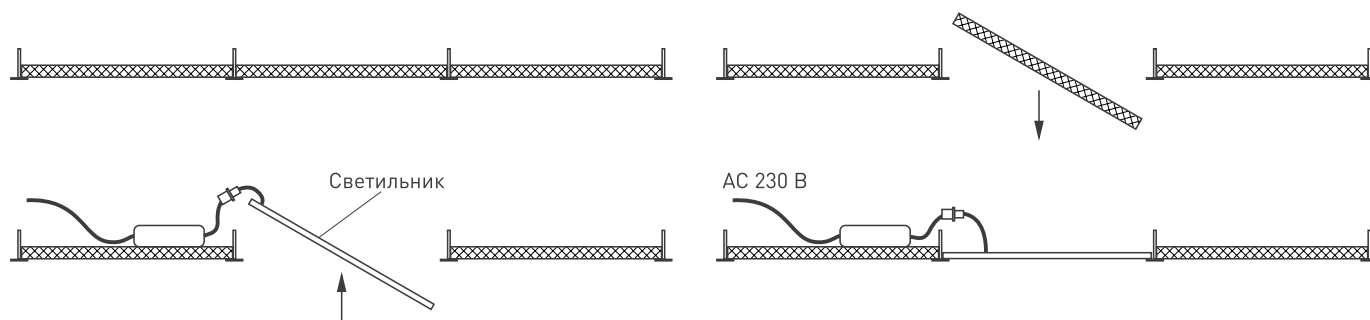

- Извлеките светильник из упаковки и убедитесь в отсутствии механических повреждений.
- Подключите к светильнику комплектный драйвер и проверьте работоспособность светильника.
- Удалите плитку в месте установки светильника. Установите светильник с блоком питания в ячейку подвесного потолка.
- Подключите обесточенные провода сети АС 230 В к входу драйвера [маркировка «PRI»/«INPUT»/«Вход»]. Установите панель и драйвер в заранее подготовленное место. Допускается располагать драйвер рядом с панелью или по центру панели.
- Включите панель и проверьте ее работоспособность.