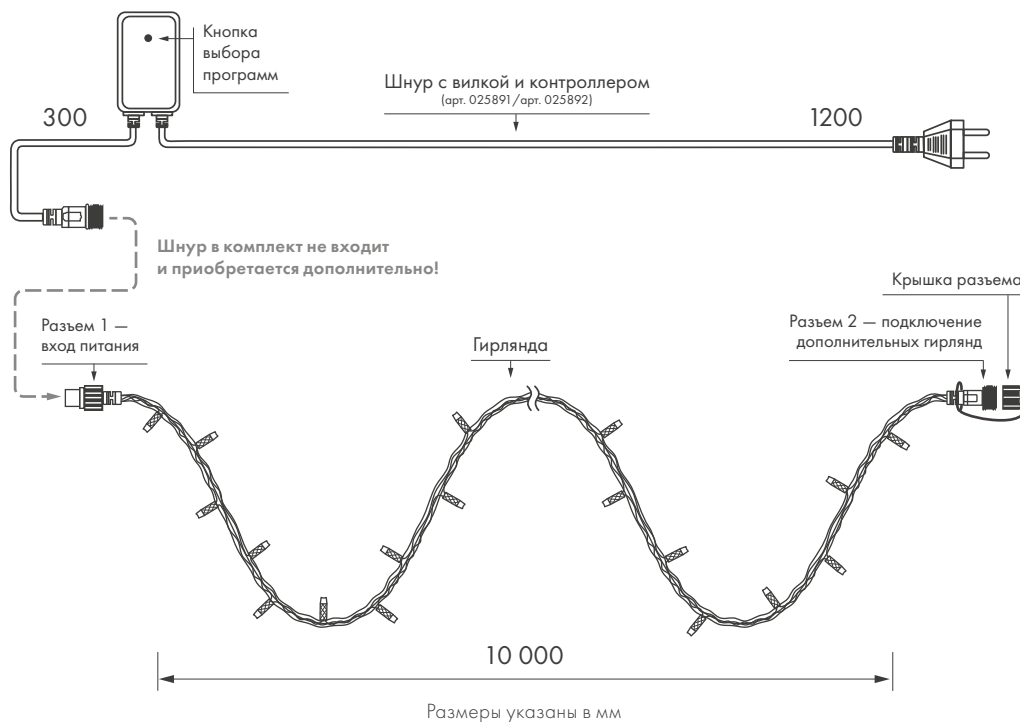

Цвет свечения

Провод

ПВХ
прозрачный

ПВХ
белый

ПВХ
черный

Схема подключения

**Соединение до 5
одноцветных гирлянд.**

1 год
гарантия