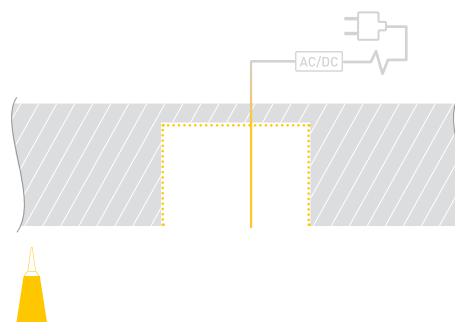

# РУКОВОДСТВО ПО МОНТАЖУ ПРОФИЛЯ

Необходимые компоненты

- 1** / Установите светодиодную ленту **ⓓ** в профиль **Ⓘ**, затем установите экран **Ⓜ** и заглушки **ⓓ**.

- 2** / Подготовьте паз для установки, выведите кабель от блока питания для светодиодной ленты. Нанесите в паз слой клея.

- 3** / Соедините кабели питания светодиодной ленты **ⓓ**.

- 4** / Установите профиль **Ⓘ** в подготовленный паз. При необходимости удалите излишки клея.