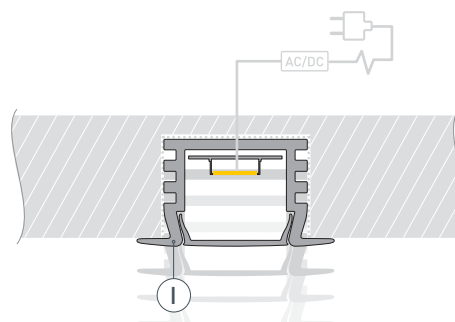

# РУКОВОДСТВО ПО МОНТАЖУ ПРОФИЛЯ

Необходимые компоненты

- 1** / Установите светодиодную ленту **ⓓ** в профиль **Ⓘ**, затем установите экран **Ⓜ** и заглушки **ⓓ**.

- 2** / Подготовьте паз для установки, выведите кабель от блока питания для светодиодной ленты. Нанесите в паз слой клея.

- 3** / Соедините кабели питания светодиодной ленты **ⓓ**.

- 4** / Установите профиль **Ⓘ** в подготовленный паз. При необходимости удалите излишки клея.