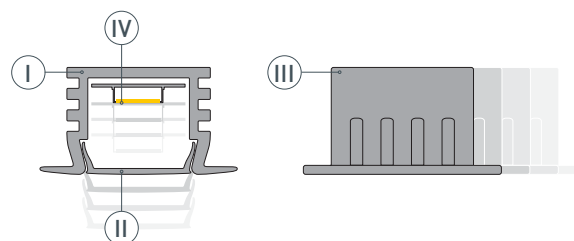

### ПРИМЕНЕНИЕ

- Для использования внутри помещений.
- Для светодиодных лент шириной до 10 мм.

10 мм

Встраиваемый

Серебристый

# РУКОВОДСТВО ПО МОНТАЖУ ПРОФИЛЯ

Необходимые компоненты

- 1** / Установите светодиодную ленту **ⓓ** в профиль **Ⓘ**, затем установите экран **Ⓜ** и заглушки **ⓓ**.

- 2** / Подготовьте паз для установки, выведите кабель от блока питания для светодиодной ленты. Нанесите в паз слой клея.