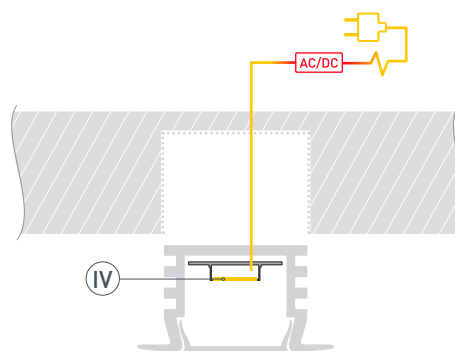

# РУКОВОДСТВО ПО МОНТАЖУ ПРОФИЛЯ

Необходимые компоненты

- 1** / Установите светодиодную ленту **ⓓ** в профиль **Ⓘ**, затем установите экран **Ⓜ** и заглушки **ⓓ**.

- 2** / Подготовьте паз для установки, выведите кабель от блока питания для светодиодной ленты. Нанесите в паз слой клея.

- 3** / Соедините кабели питания светодиодной ленты **ⓓ**.

- 4** / Установите профиль **Ⓘ** в подготовленный паз. При необходимости удалите излишки клея.