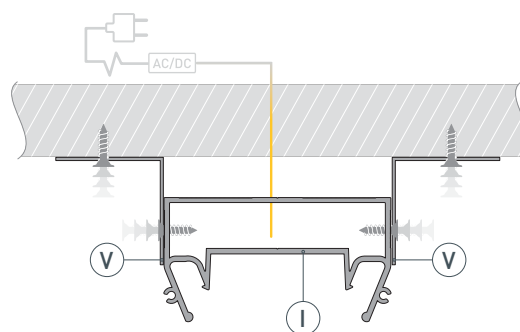

### ПАРАМЕТРЫ

Артикул	<b>040700</b>
Модель	<b>STRETCH-S-50-CEIL-CENTER-2000 (GAMMA50)</b>
Цвет	 <b>серебристый</b>
Покрытие	<b>без покрытия</b>
Форма (сечение)	<b>фигурная</b>
Назначение	<b>для натяжных потолков</b>
Размеры профиля	<b>2000×62×34.5 мм</b>
Ширина площадки для лент	<b>36.5 мм</b>
Рассеиваемая (отводимая) тепловая мощность* на 1 м	<b>60 Вт</b>

# РУКОВОДСТВО ПО МОНТАЖУ ПРОФИЛЯ

Необходимые компоненты:

- 1** / Выведите на поверхность кабель питания для светодиодной ленты. Установите кронштейны Ⓥ на поверхность потолка. Закрепите профиль Ⓘ на поверхности с помощью кронштейнов Ⓥ.

- 2** / Прикрепите полотно натяжного потолка к профилю-держателю Ⓘ с помощью гарпунного крепления Ⓜ.

- 3** / Перед приклеиванием светодиодной ленты рекомендуется обезжирить поверхность профиля. Установите светодиодную ленту Ⓙ на профиль Ⓘ. Подключите светодиодную ленту Ⓙ к источнику питания, строго соблюдая полярность, обозначенную на плате светодиодной ленты. Максимально допустимая для подключения длина отрезка светодиодной ленты указана в инструкции к светодиодной ленте.