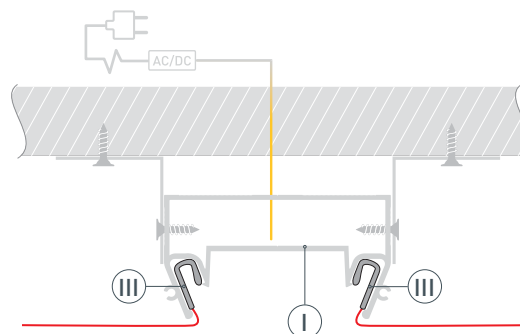

# РУКОВОДСТВО ПО МОНТАЖУ ПРОФИЛЯ

Необходимые компоненты:

- 1** / Выведите на поверхность кабель питания для светодиодной ленты. Установите кронштейны Ⓥ на поверхность потолка. Закрепите профиль Ⓘ на поверхности с помощью кронштейнов Ⓥ.

- 2** / Прикрепите полотно натяжного потолка к профилю-держателю Ⓘ с помощью гарпунного крепления Ⓜ.

- 3** / Перед приклеиванием светодиодной ленты рекомендуется обезжирить поверхность профиля. Установите светодиодную ленту Ⓙ на профиль Ⓘ. Подключите светодиодную ленту Ⓙ к источнику питания, строго соблюдая полярность, обозначенную на плате светодиодной ленты. Максимально допустимая для подключения длина отрезка светодиодной ленты указана в инструкции к светодиодной ленте.