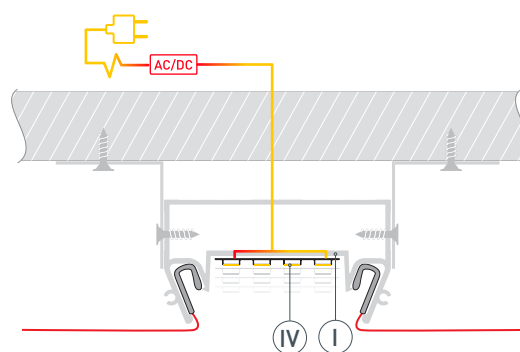

# РУКОВОДСТВО ПО МОНТАЖУ ПРОФИЛЯ

Необходимые компоненты:

- 1** / Выведите на поверхность кабель питания для светодиодной ленты. Установите кронштейны Ⓥ на поверхность потолка. Закрепите профиль Ⓘ на поверхности с помощью кронштейнов Ⓥ.

- 2** / Прикрепите полотно натяжного потолка к профилю-держателю Ⓘ с помощью гарпунного крепления Ⓜ.

- 3** / Перед приклеиванием светодиодной ленты рекомендуется обезжирить поверхность профиля. Установите светодиодную ленту Ⓙ на профиль Ⓘ. Подключите светодиодную ленту Ⓙ к источнику питания, строго соблюдая полярность, обозначенную на плате светодиодной ленты. Максимально допустимая для подключения длина отрезка светодиодной ленты указана в инструкции к светодиодной ленте.