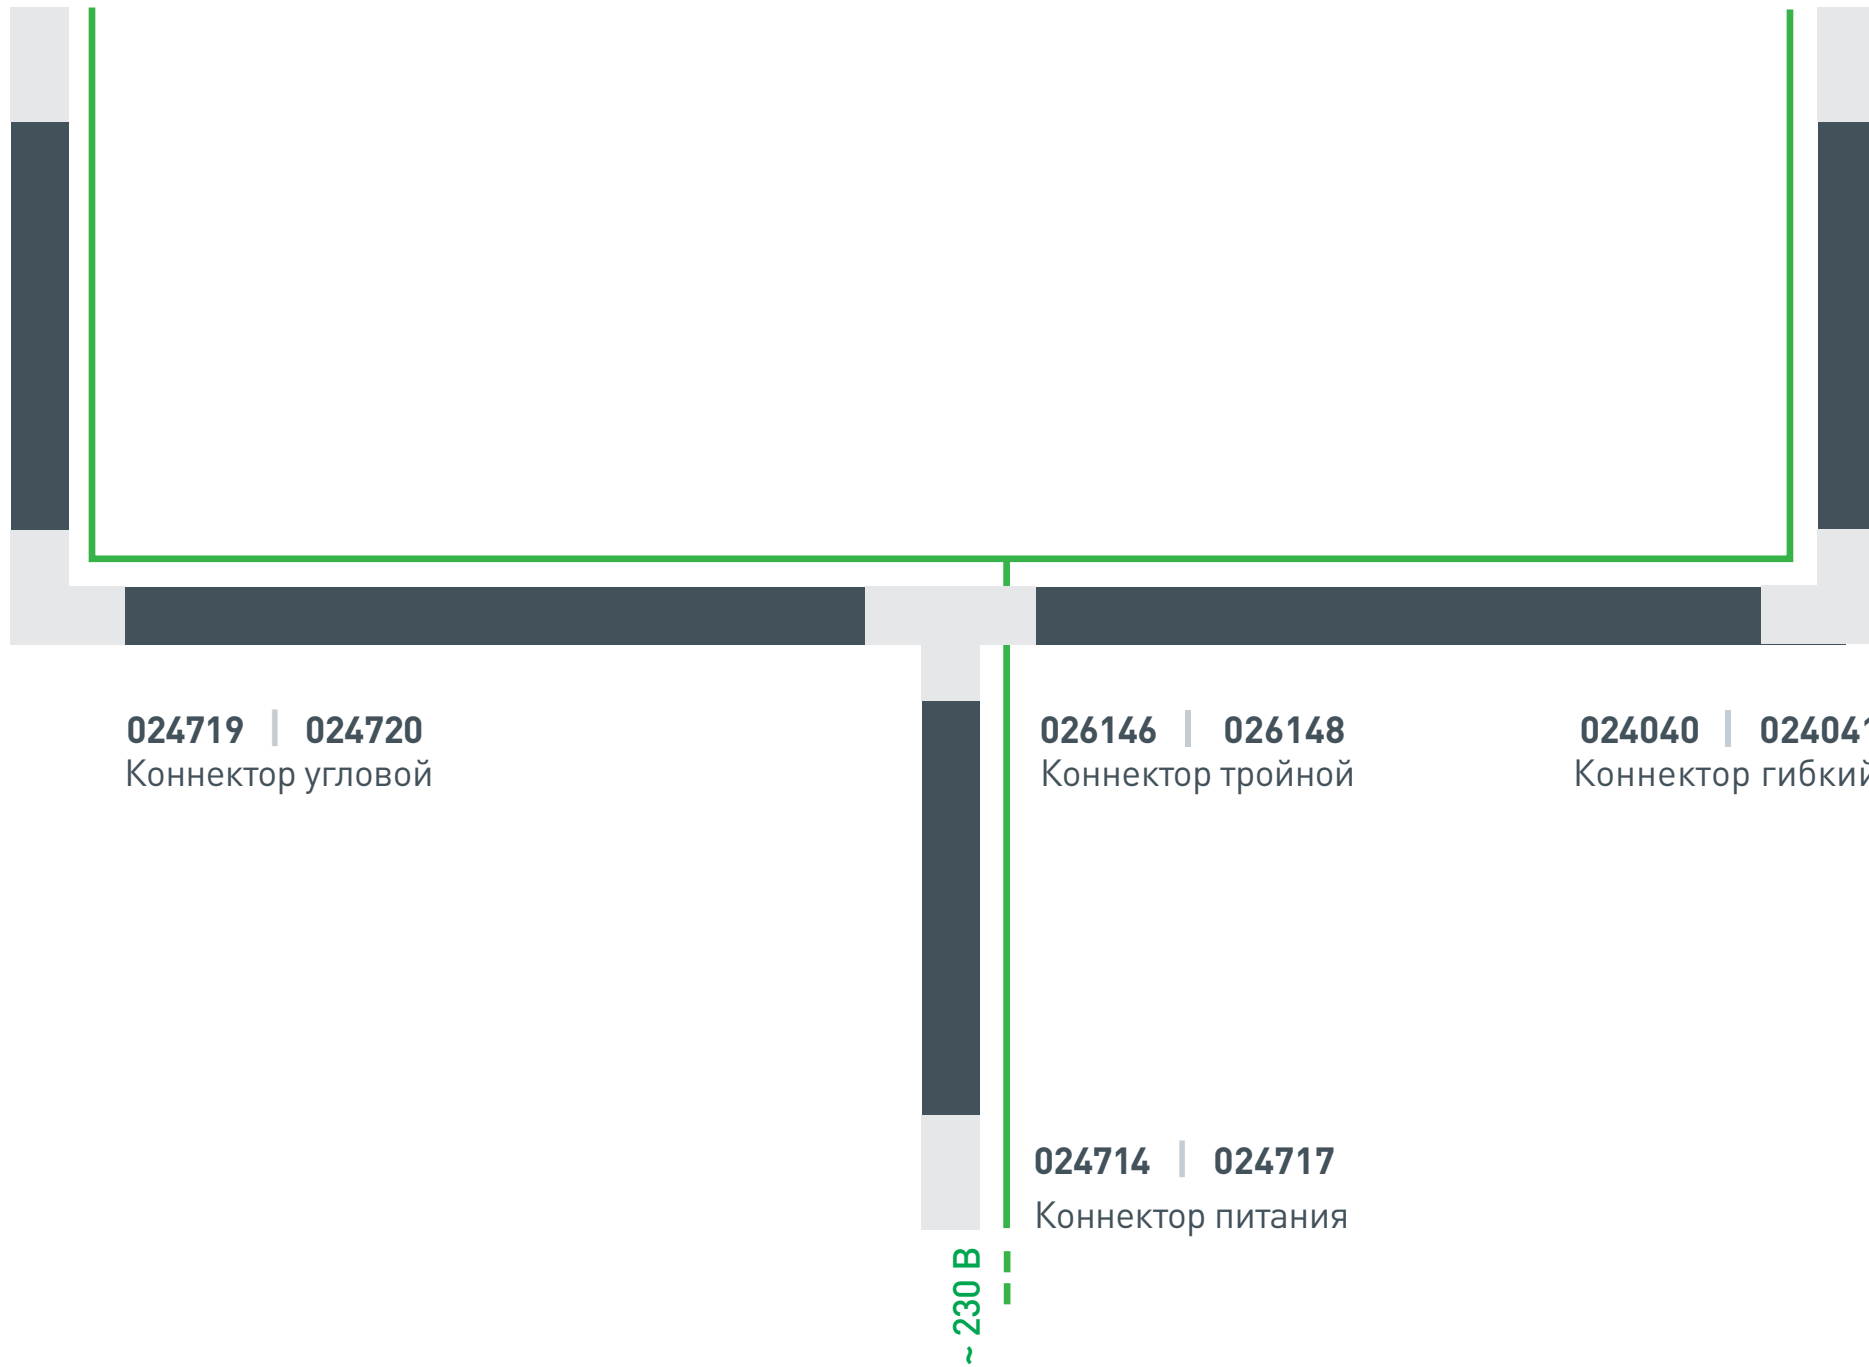

024729 | 024730  
Заглушка

024729 | 024730  
Заглушка

Питание   
Трек 

WH BK

Коннектор питания	024714	024717
Коннектор угловой	024719	024720
Коннектор тройной	026146	026148
Коннектор гибкий	024040	024041
Заглушка	024729	024730