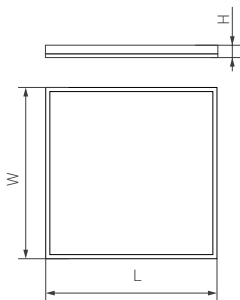

СВЕТИЛЬНИКИ

DL-INTENSO

ПРИМЕНЕНИЕ

- Светодиодная панель предназначена для освещения жилых, офисных, торговых и других помещений.

ОСОБЕННОСТИ

- Доступны различные способы монтажа: подвесной, в ячейку Т-образного профиля для потолка «Армстронг».
- Размер панели оптимален для установки в подвесные потолки типа «Армстронг».
- Корпус выполнен из алюминия с порошковым покрытием, что позволяет хорошо отводить тепло.
- Конструкция светильника и применение высококачественных материалов полностью исключают пожелтение.

Рис. 1. Чертеж и габаритные размеры

ПАРАМЕТРЫ

Напряжение питания	AC 230 В
Частота питающей сети	50/60 Гц
Мощность	40 Вт
Световой поток	4000 лм
Коэффициент мощности	PF>0.95
Класс защиты от поражения электрическим током	II
Индекс цветопередачи	CRI>90
Коэффициент пульсации	<1%
Угол излучения	120°
Класс светораспределения по ГОСТ Р 54350	П
Тип КСС по ГОСТ Р 54350	Д
Материал рассеивателя	ПММА
Степень защиты от внешних воздействий	IP40
Габаритные размеры, LxWxH	595x595x9 мм
Размеры установочного отверстия	575x575 мм
Диапазон рабочих температур окружающей среды	-20... +40 °C
Срок службы*	50 000 ч
Гарантийный срок	60 мес