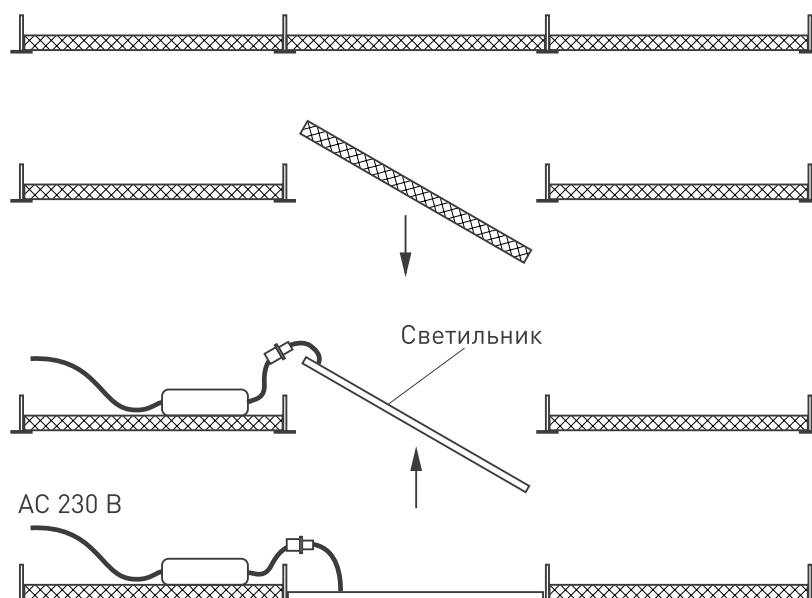

* Указано типовое значение.

УСТАНОВКА И ПОДКЛЮЧЕНИЕ

- Извлеките светильник из упаковки и убедитесь в отсутствии механических повреждений.
- Подключите к светильнику комплектный драйвер и проверьте работоспособность светильника.
- Удалите плитку в месте установки светильника.
- Установите светильник с блоком питания в ячейку.
- Присоедините провода питания к драйверу светильника.

Рис. 2. Установка светильника в ячейку подвесного потолка типа «Армстронг»

СОПУТСТВУЮЩИЕ ТОВАРЫ И АКСЕССУАРЫ

⚠ ПРИОБРЕТАЮТСЯ ОТДЕЛЬНО

Набор для подвешивания панелей

037005

Набор SPX-T6 для панелей 1200

Набор для подвешивания панелей