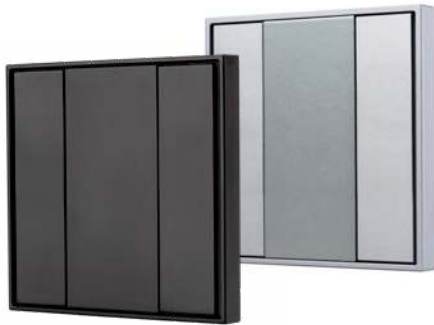

Кнопочные панели для работы в системе KNX

Многофункциональные кнопочные настенные панели стандарта KNX имеют свои преимущества — привычные и тактильно понятные нажимные кнопки, которые для некоторых пользователей являются решающим фактором при выборе. Панели могут применяться для управления

светом, климатом, лентами RGBW или MIX, шторами, отдельными группами света, включением сцен и сценариев, управлением другими устройствами. Разное количество кнопок на панелях позволяет выбрать панель, максимально подходящую под конкретную задачу.

KNX-223-2-BLACK | KNX-223-2-GREY