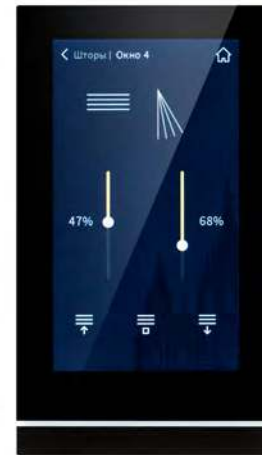

Цветные сенсорные панели для работы в системе KNX

Многофункциональные встраиваемые настенные панели стандарта управления KNX позволяют реализовать самый сложный алгоритм работы, имеют встроенные датчики температуры, освещенности, приближения.

Для вывода на экран доступны 16 слайдов, которые можно задействовать в любом режиме: отображение виджетов для управления климатом, вентиляцией, качеством воздуха, управление лентами RGBW или MIX, шторами, отдельными группами света и другими устройствами.

Шторы

Удобство и широкая функциональность

- Цветной сенсорный IPS-дисплей с широким углом обзора и удобным touch-сенсором.
- В дежурном режиме экран может выполнять функцию аналоговых часов, панели термостата, фоторамки или просто быть выключен.
- IPS-матрица экрана отображает яркие и насыщенные цвета, а наличие датчика освещенности постоянно обеспечивает комфортный режим яркости и цветности.
- Панель полностью русифицирована. Фоновые изображения, иконки, надписи доступны для редактирования.

Неоспоримые преимущества

- Панели не требуют наличия шлюзов, конвертеров и сложной настройки в отдельной программе.
- Все функции настраиваются в основном проекте ETS. Не нужно отдельно импортировать таблицу групповых адресов.
- Встроенные функции линейной логики и часы реального времени в некоторых случаях позволяют не использовать дополнительный внешний логический контроллер.
- Матовая полоса-индикатор позволяет отображать в двуцветном режиме состояние любого параметра или может использоваться как указатель нахождения панели в темное время суток.