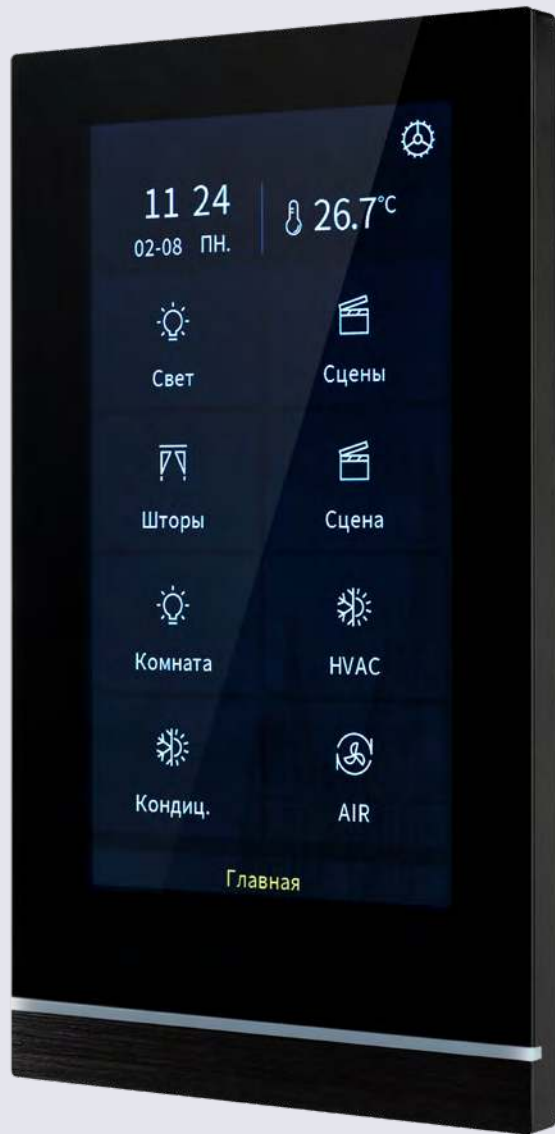

# ПАНЕЛИ KNX ИНТЕЛЛЕКТ НА КОНЧИКАХ ПАЛЬЦЕВ

Сенсорное управление

Питание 21-30 В

Экран 4 | 5.1"

Датчик приближения 30 мм

KNX-113-51-MULTI-V5-IN

KNX-113-40-MULTI-V4-IN

Часы

## Цветные сенсорные панели для работы в системе KNX

Многофункциональные встраиваемые настенные панели стандарта управления KNX позволяют реализовать самый сложный алгоритм работы, имеют встроенные датчики температуры, освещенности, приближения.

Для вывода на экран доступны 16 слайдов, которые можно задействовать в любом режиме: отображение виджетов для управления климатом, вентиляцией, качеством воздуха, управление лентами RGBW или MIX, шторами, отдельными группами света и другими устройствами.

### Удобство и широкая функциональность

- ▶ Цветной сенсорный IPS-дисплей с широким углом обзора и удобным touch-сенсором.
- ▶ В дежурном режиме экран может выполнять функцию аналоговых часов, панели термостата, фоторамки или просто быть выключен.
- ▶ IPS-матрица экрана отображает яркие и насыщенные цвета, а наличие датчика освещенности постоянно обеспечивает комфортный режим яркости и цветности.
- ▶ Панель полностью русифицирована. Фоновые изображения, иконки, надписи доступны для редактирования.