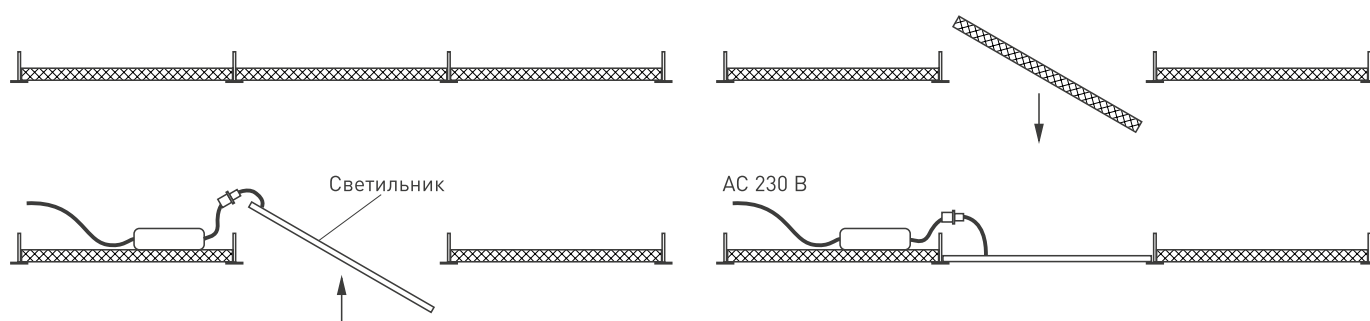

- Извлеките светильник из упаковки и убедитесь в отсутствии механических повреждений.
- Подключите к светильнику комплектный драйвер и проверьте работоспособность светильника.
- Удалите плитку в месте установки светильника. Установите светильник с блоком питания в ячейку подвесного потолка.
- Подключите обесточенные провода сети АС 230 В к входу драйвера [маркировка «PRI»/«INPUT»/«Вход»]. Установите панель и драйвер в заранее подготовленное место. Допускается располагать драйвер рядом с панелью или по центру панели.
- Включите панель и проверьте ее работоспособность.