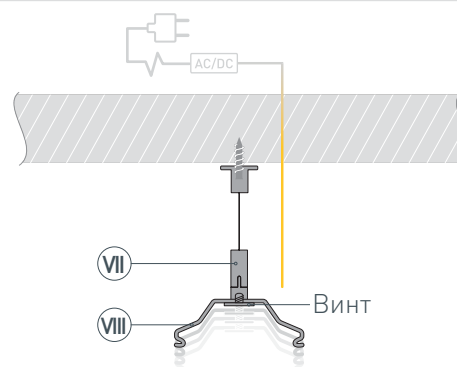

Электронная документация

АЛЮМИНИЕВЫЙ ПРОФИЛЬ

SL-ARC-5060-LINE-2500 BLACK

ОПИСАНИЕ

- Черный линейный профиль для создания прямой линии света.
- Свечение с направлением вверх и вниз.
- Для специальной прямой светодиодной линейки.
- Подвесы, заглушки и гибкий экран поставляются отдельно.

* При использовании светодиодных лент и линеек.

ЧЕРТЕЖ

РУКОВОДСТВО ПО МОНТАЖУ ПРОФИЛЯ

Установка профиля на подвесные держатели

Необходимые компоненты:

- 1 / Зафиксируйте держатели (VIII) на подвесы (VII) с помощью винтов из комплекта подвеса, затем закрепите подвес на поверхности и выведите кабель от блока питания для светодиодной линейки.

- 2 / Просверлите отверстие в профиле (I) для вывода кабеля питания для светодиодной линейки.

- 3 / При необходимости соединения двух и более профилей (I) зафиксируйте их между собой соединителями (VI). Затем установите светодиодные линейки (V) и верхний экран (II).

- 4 / Установите профиль (I) на держатели (VIII). Подключите светодиодные линейки (V) к источнику питания, строго соблюдая полярность, обозначенную на плате светодиодных линеек. Затем установите заглушки (IV) и нижний экран (III).