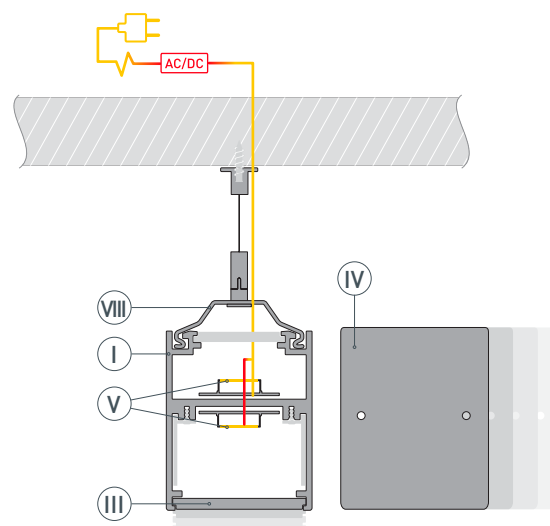

Электронная документация

АЛЮМИНИЕВЫЙ ПРОФИЛЬ

SL-ARC-5060-LINE-2500 BLACK

ОПИСАНИЕ

- Черный линейный профиль для создания прямой линии света.
- Свечение с направлением вверх и вниз.
- Для специальной прямой светодиодной линейки.
- Подвесы, заглушки и гибкий экран поставляются отдельно.

* При использовании светодиодных лент и линеек.

ЧЕРТЕЖ

РУКОВОДСТВО ПО МОНТАЖУ ПРОФИЛЯ

Установка профиля на подвесные держатели

Необходимые компоненты:

- 1 / Зафиксируйте держатели (VIII) на подвесы (VII) с помощью винтов из комплекта подвеса, затем закрепите подвес на поверхности и выведите кабель от блока питания для светодиодной линейки.

- 2 / Просверлите отверстие в профиле (I) для вывода кабеля питания для светодиодной линейки.

- 3 / При необходимости соединения двух и более профилей (I) зафиксируйте их между собой соединителями (VI). Затем установите светодиодные линейки (V) и верхний экран (II).

- 4 / Установите профиль (I) на держатели (VIII). Подключите светодиодные линейки (V) к источнику питания, строго соблюдая полярность, обозначенную на плате светодиодных линеек. Затем установите заглушки (IV) и нижний экран (III).