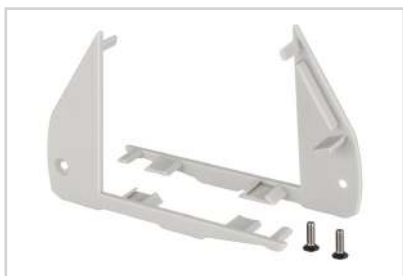

024217

STEP-FRONT левая

Заглушка