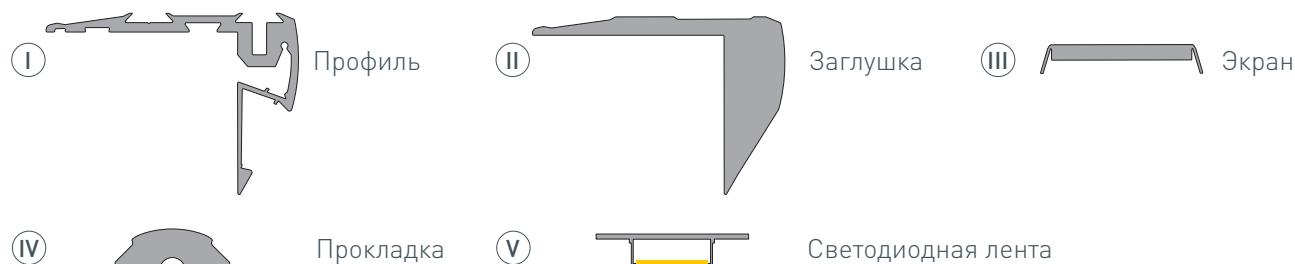

Электронная документация

АЛЮМИНИЕВЫЙ ПРОФИЛЬ STEP-FRONT-2000 ANOD

ОПИСАНИЕ

- Алюминиевый анодированный высокопрочный профиль для ступеней, верхняя и фронтальная широкая линия подсветки.
- Антискользящие прокладки в комплекте.

ПРИМЕНЕНИЕ

- Для подсветки ступеней.
- Для светодиодных лент шириной до 10 мм (верхняя подсветка) и до 11 мм (фронтальная подсветка).

10, 11 мм

Накладной

Серебристый

ПАРАМЕТРЫ

Артикул	023866
Модель	STEP-FRONT-2000 ANOD
Цвет	 серебристый
Покрытие	анодированное
Форма (сечение)	фигурный
Назначение	для ступеней
Размеры профиля	2000×80×56 мм
Ширина площадок для лент	10 и 11 мм
Рассеиваемая (отводимая) тепловая мощность* на 1 м	37 Вт

* При использовании светодиодных лент и линеек.

ЧЕРТЕЖ

РУКОВОДСТВО ПО МОНТАЖУ ПРОФИЛЯ

Необходимые компоненты

- 1 / Просверлите в профиле I отверстия для крепления к поверхности и для вывода кабеля питания светодиодных лент V.

- 2 / Установите на поверхность профиль I. Выведите кабель питания светодиодной ленты V.

- 3 / Установите на профиль I светодиодные ленты V и соедините кабель питания со светодиодными лентами V. Вставьте противоскользящие резиновые прокладки IV в пазы, слегка растянув их. **Внимание!** После установки прокладок IV в пазы не обрезайте их, так как они сами вернутся к исходной длине.