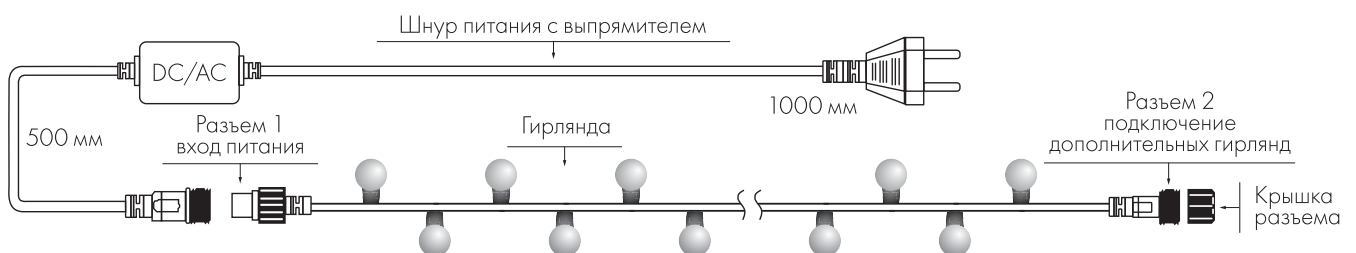

Температурный режим
-30... +40 °С

Оболочка провода
черный ПВХ

Шнур питания в комплект
НЕ ВХОДИТ

Схема подключения

СХЕМА 1. ГИРЛЯНДА «ШАРИКИ» ОДНОЦВЕТНАЯ:

- ♦ Серия CLASSIC 5000 мм — в комплекте шнур питания с вилкой и выпрямителем.
- ♦ Серия CLASSIC 10000 и 20000 мм — необходимо приобрести шнур питания с выпрямителем (арт. 025651).