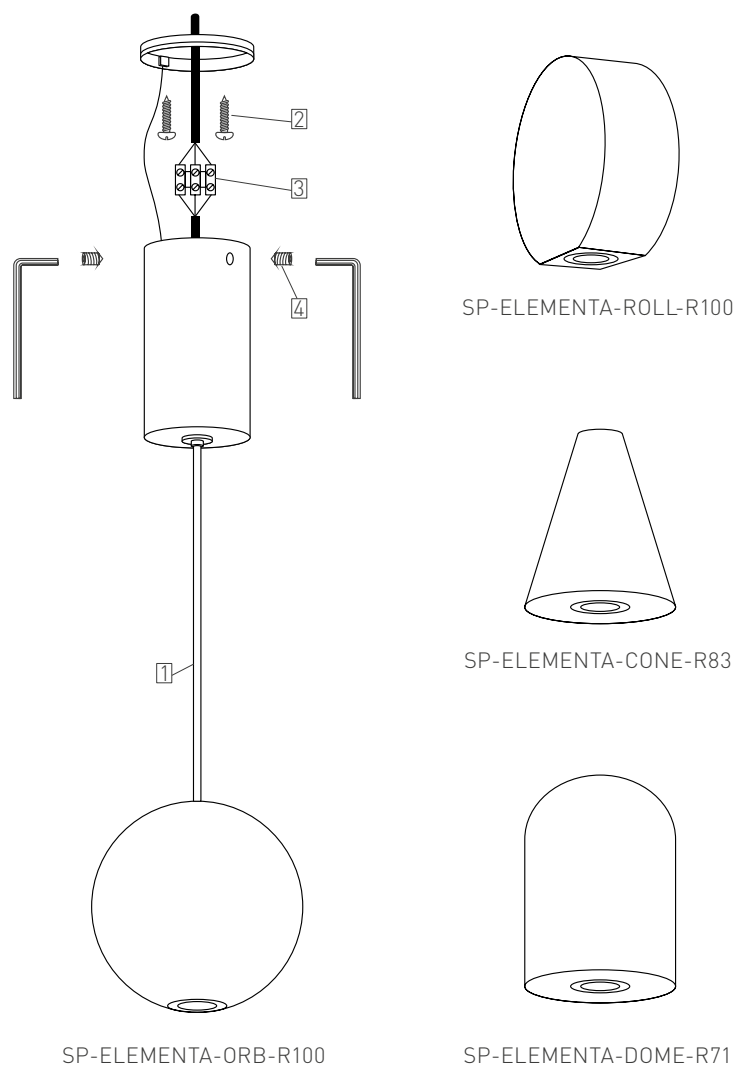

* Указано типовое значение.

УСТАНОВКА И ПОДКЛЮЧЕНИЕ

- Используя ключ из комплекта поставки, открутите винты крепления монтажного основания [4] и снимите его.
- Используя метизы [2] из комплекта поставки, закрепите монтажное основание светильника на потолке.
- Подключите провода сетевого питания AC 230 В к клеммной колодке светильника [3], соблюдая маркировку проводов питания: L — коричневый, «фаза»; N — синий, «ноль»; PE — желто-зеленый, «земление».
- Присоедините светильник к монтажному основанию и закрепите винтами [4].
- Включите питание светильника и проверьте его работоспособность.
- При необходимости отрегулируйте высоту подвеса плафона светильника [1], для чего измените длину подвесных тросов с помощью цангового зажима.

Рис. 1. Установка и подключение светильника

СОПУТСТВУЮЩИЕ ТОВАРЫ И АКСЕССУАРЫ

⚠️ **ПРИБРЕТАЮТСЯ ОТДЕЛЬНО**

Подвес с питанием для светильников
ELEMENTA

039388

Кабель питания ARL-ELEMENTA-2x0.3-CU (WH)

Подвес с питанием для светильников
ELEMENTA