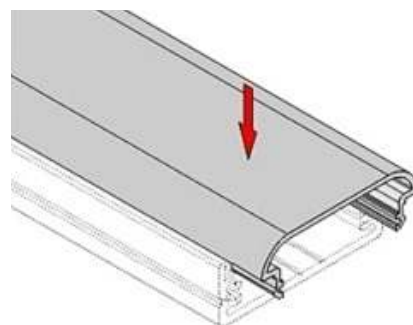

Профиль-верх TOP-WIDE-H11-C-2000

Размеры (мм)

Применение

Профиль-верх TOP-WIDE-H11-C-2000