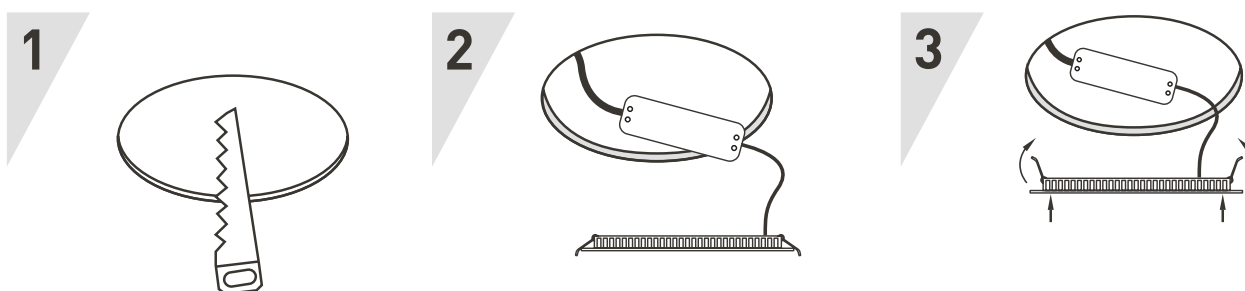

## УСТАНОВКА И ПОДКЛЮЧЕНИЕ

- Вырежьте отверстие в потолке по размерам, указанным в таблице параметров.
- Подключите светильник к выходу драйвера (маркировка «SEC»/«OUTPUT»/«Выход» на драйвере), используя соответствующие разъемы.
- Подключите обесточенные провода сети AC 230 В к входу драйвера (маркировка «PRI»/«INPUT»/«Вход» на драйвере).
- Отведите скобы держателя вверх и вставьте светильник вместе с драйвером в отверстие.
- Включите светильник и проверьте его работоспособность.

Рис. 2. Установка и подключение светильника