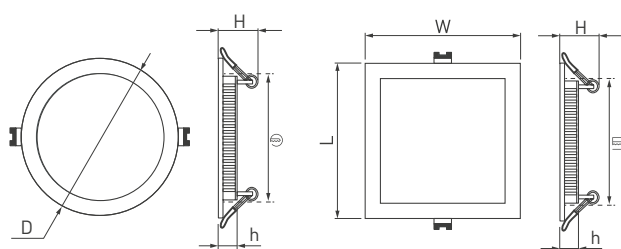

ПАРАМЕТРЫ

Напряжение питания, через драйвер (в комплекте)	AC 230 В
Частота питающей сети	50/60 Гц
Угол излучения	120°
Индекс цветопередачи	CRI>80
Срок службы*	30 000 ч
Степень пылевлагозащиты	IP40
Диапазон рабочих температур окружающей среды	-10... +40 °C
Класс защиты от поражения электрическим током	II
Гарантийный срок	36 мес

* При соблюдении условий эксплуатации и снижении яркости не более чем на 30% от первоначальной.

Рис. 1. Чертеж и габаритные размеры