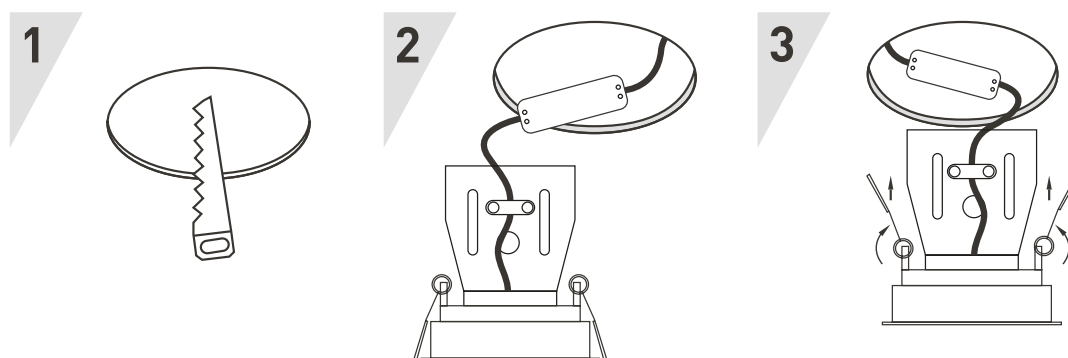

## УСТАНОВКА И ПОДКЛЮЧЕНИЕ

- Вырежьте отверстие по размерам, указанным в таблице.
- Подключите к светильнику драйвер из комплекта поставки (используется специальный разъем с фиксацией).
- Подключите к драйверу обесточенные провода сетевого питания AC 230 В (коричневый, L — «фаза»; синий, N — «ноль»).
- Отведите крепежные пружины светильника вверх и установите светильник и драйвер в подготовленное отверстие.
- Включите питание светильника и проверьте его работоспособность.

Рис. 2. Установка и подключение светильника