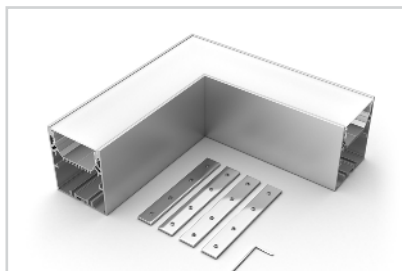

Электронная документация

КРЕСТОВИНА ДЛЯ АЛЮМИНИЕВОГО ПРОФИЛЯ SL-LINE-6070

33 мм

Накладной, подвесной

Серебристый

СОСТАВ КОМПЛЕКТА

- Угол с экраном — 1 шт.
- Соединители — 8 шт.
- Винты — 32 шт.
- Шестигранный ключ — 1 шт.

СОВМЕСТИМЫЙ ПРОФИЛЬ

028993 SL-LINE-6070-2000 ANOD

ПАРАМЕТРЫ

Артикул	030143
Модель	SL-LINE-6070
Цвет	 серебристый
Покрытие	анодированное
Форма (сечение)	прямоугольный
Назначение	накладной, подвесной
Размеры	400×400×70.2 мм
Ширина площадки для лент	33 мм

РУКОВОДСТВО ПО МОНТАЖУ

Необходимые компоненты:

ЧЕРТЕЖ

СОПУТСТВУЮЩИЕ ТОВАРЫ В СЕРИИ SL-LINE-6070

Приобретаются отдельно

Угол

030141
SL-LINE-6070

Тройник

030142
SL-LINE-6070

Крестовина

030143
SL-LINE-6070

Угол

030138
SL-LINE-6070-135

Угол

030139
SL-LINE-6070 внутренний

Угол