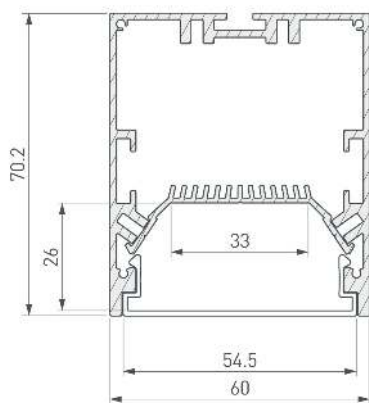

Электронная документация

КРЕСТОВИНА ДЛЯ АЛЮМИНИЕВОГО ПРОФИЛЯ SL-LINE-6070

33 мм

Накладной, подвесной

Серебристый

СОСТАВ КОМПЛЕКТА

- Угол с экраном — 1 шт.
- Соединители — 8 шт.
- Винты — 32 шт.
- Шестигранный ключ — 1 шт.

СОВМЕСТИМЫЙ ПРОФИЛЬ

028993 SL-LINE-6070-2000 ANOD

ПАРАМЕТРЫ

Артикул	030143
Модель	SL-LINE-6070
Цвет	 серебристый
Покрытие	анодированное
Форма (сечение)	прямоугольный
Назначение	накладной, подвесной
Размеры	400×400×70.2 мм
Ширина площадки для лент	33 мм

РУКОВОДСТВО ПО МОНТАЖУ

Необходимые компоненты:

ЧЕРТЕЖ

СОПУТСТВУЮЩИЕ ТОВАРЫ В СЕРИИ SL-LINE-6070

Приобретаются отдельно

Угол

030141
SL-LINE-6070

Тройник

030142
SL-LINE-6070

Крестовина

030143
SL-LINE-6070

Угол

030138
SL-LINE-6070-135

Угол

030139
SL-LINE-6070 внутренний

Угол