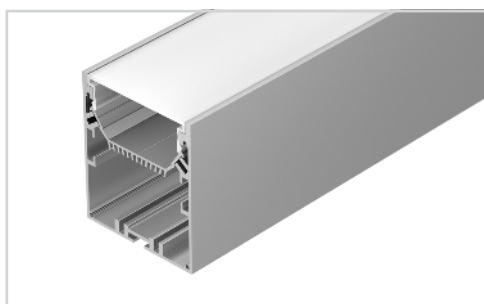

Электронная документация

КРЕСТОВИНА ДЛЯ АЛЮМИНИЕВОГО ПРОФИЛЯ SL-LINE-6070

33 мм

Накладной, подвесной

Серебристый

СОСТАВ КОМПЛЕКТА

- Угол с экраном — 1 шт.
- Соединители — 8 шт.
- Винты — 32 шт.
- Шестигранный ключ — 1 шт.

СОВМЕСТИМЫЙ ПРОФИЛЬ

028993 SL-LINE-6070-2000 ANOD

ПАРАМЕТРЫ

Артикул	030143
Модель	SL-LINE-6070
Цвет	 серебристый
Покрытие	анодированное
Форма (сечение)	прямоугольный
Назначение	накладной, подвесной
Размеры	400×400×70.2 мм
Ширина площадки для лент	33 мм

РУКОВОДСТВО ПО МОНТАЖУ

Необходимые компоненты:

ЧЕРТЕЖ

СОПУТСТВУЮЩИЕ ТОВАРЫ В СЕРИИ SL-LINE-6070

Приобретаются отдельно

Угол

030141
SL-LINE-6070

Тройник