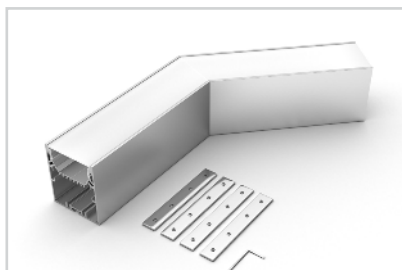

Электронная документация

КРЕСТОВИНА ДЛЯ АЛЮМИНИЕВОГО ПРОФИЛЯ SL-LINE-6070

33 мм

Накладной, подвесной

Серебристый

СОСТАВ КОМПЛЕКТА

- Угол с экраном — 1 шт.
- Соединители — 8 шт.
- Винты — 32 шт.
- Шестигранный ключ — 1 шт.

СОВМЕСТИМЫЙ ПРОФИЛЬ

028993 SL-LINE-6070-2000 ANOD

ПАРАМЕТРЫ

Артикул	030143
Модель	SL-LINE-6070
Цвет	 серебристый
Покрытие	анодированное
Форма (сечение)	прямоугольный
Назначение	накладной, подвесной
Размеры	400×400×70.2 мм
Ширина площадки для лент	33 мм

РУКОВОДСТВО ПО МОНТАЖУ

Необходимые компоненты:

ЧЕРТЕЖ

СОПУТСТВУЮЩИЕ ТОВАРЫ В СЕРИИ SL-LINE-6070

Приобретаются отдельно

Угол

030141
SL-LINE-6070

Тройник

030142
SL-LINE-6070

Крестовина

030143
SL-LINE-6070

Угол

030138
SL-LINE-6070-135

Угол

030139
SL-LINE-6070 внутренний

Угол