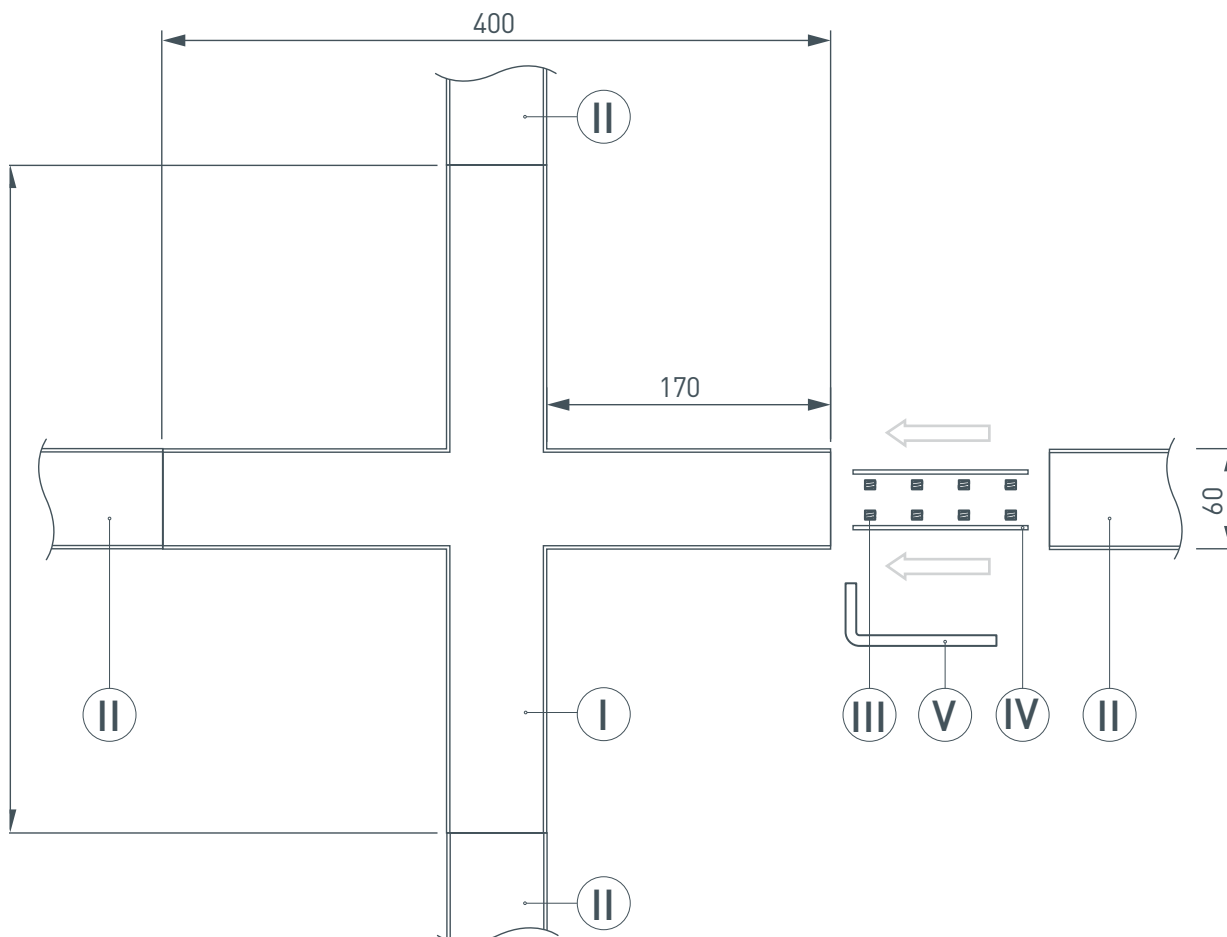

Электронная документация

КРЕСТОВИНА ДЛЯ АЛЮМИНИЕВОГО ПРОФИЛЯ SL-LINE-6070

33 мм

Накладной, подвесной

Серебристый

СОСТАВ КОМПЛЕКТА

- Угол с экраном — 1 шт.
- Соединители — 8 шт.
- Винты — 32 шт.
- Шестигранный ключ — 1 шт.

СОВМЕСТИМЫЙ ПРОФИЛЬ

028993 SL-LINE-6070-2000 ANOD

ПАРАМЕТРЫ

Артикул	030143
Модель	SL-LINE-6070
Цвет	 серебристый
Покрытие	анодированное
Форма (сечение)	прямоугольный
Назначение	накладной, подвесной
Размеры	400×400×70.2 мм
Ширина площадки для лент	33 мм

РУКОВОДСТВО ПО МОНТАЖУ

Необходимые компоненты:

ЧЕРТЕЖ

СОПУТСТВУЮЩИЕ ТОВАРЫ В СЕРИИ SL-LINE-6070

Приобретаются отдельно

Угол

030141
SL-LINE-6070

Тройник

030142
SL-LINE-6070

Крестовина

030143
SL-LINE-6070

Угол

030138
SL-LINE-6070-135

Угол

030139
SL-LINE-6070 внутренний

Угол