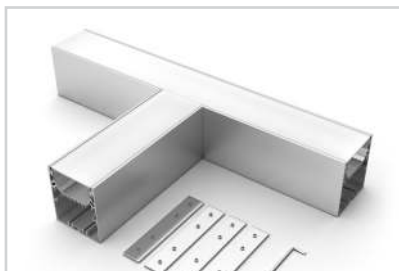

Электронная документация

КРЕСТОВИНА ДЛЯ АЛЮМИНИЕВОГО ПРОФИЛЯ SL-LINE-6070

33 мм

Накладной, подвесной

Серебристый

СОСТАВ КОМПЛЕКТА

- Угол с экраном — 1 шт.
- Соединители — 8 шт.
- Винты — 32 шт.
- Шестигранный ключ — 1 шт.

СОВМЕСТИМЫЙ ПРОФИЛЬ

028993 SL-LINE-6070-2000 ANOD

ПАРАМЕТРЫ

Артикул	030143
Модель	SL-LINE-6070
Цвет	 серебристый
Покрытие	анодированное
Форма (сечение)	прямоугольный
Назначение	накладной, подвесной
Размеры	400×400×70.2 мм
Ширина площадки для лент	33 мм

РУКОВОДСТВО ПО МОНТАЖУ

Необходимые компоненты:

ЧЕРТЕЖ

СОПУТСТВУЮЩИЕ ТОВАРЫ В СЕРИИ SL-LINE-6070

Приобретаются отдельно

Угол

030141
SL-LINE-6070

Тройник

030142
SL-LINE-6070

Крестовина

030143
SL-LINE-6070

Угол

030138
SL-LINE-6070-135

Угол

030139
SL-LINE-6070 внутренний

Угол