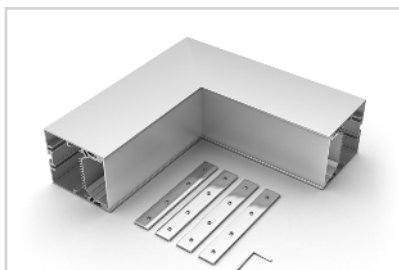

Электронная документация

КРЕСТОВИНА ДЛЯ АЛЮМИНИЕВОГО ПРОФИЛЯ SL-LINE-6070

33 мм

Накладной, подвесной

Серебристый

СОСТАВ КОМПЛЕКТА

- Угол с экраном — 1 шт.
- Соединители — 8 шт.
- Винты — 32 шт.
- Шестигранный ключ — 1 шт.

030142
SL-LINE-6070

Крестовина

030143
SL-LINE-6070

Угол

030138
SL-LINE-6070-135

Угол

030139
SL-LINE-6070 внутренний

Угол