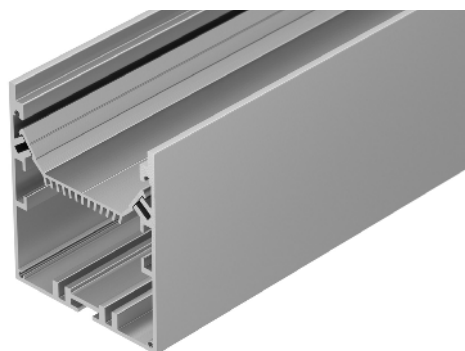

Электронная документация

КРЕСТОВИНА ДЛЯ АЛЮМИНИЕВОГО ПРОФИЛЯ SL-LINE-6070

33 мм

Накладной, подвесной

Серебристый

СОСТАВ КОМПЛЕКТА

- Угол с экраном — 1 шт.
- Соединители — 8 шт.
- Винты — 32 шт.
- Шестигранный ключ — 1 шт.

СОВМЕСТИМЫЙ ПРОФИЛЬ

028993 SL-LINE-6070-2000 ANOD

ПАРАМЕТРЫ

Артикул	030143
Модель	SL-LINE-6070
Цвет	 серебристый
Покрытие	анодированное
Форма (сечение)	прямоугольный
Назначение	накладной, подвесной
Размеры	400×400×70.2 мм
Ширина площадки для лент	33 мм

РУКОВОДСТВО ПО МОНТАЖУ

Необходимые компоненты:

ЧЕРТЕЖ

СОПУТСТВУЮЩИЕ ТОВАРЫ В СЕРИИ SL-LINE-6070

Приобретаются отдельно

Угол

030141
SL-LINE-6070

Тройник