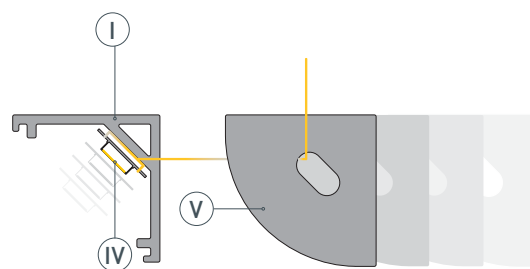

ПАРАМЕТРЫ ЭКРАНА

Материал	матовый поликарбонат (PC)
Светопропускание	75%

* При использовании светодиодных лент и линеек.

ЧЕРТЕЖ

РУКОВОДСТВО ПО МОНТАЖУ ПРОФИЛЯ

Установка профиля на скобы-держатели
Необходимые компоненты:

- 1** / Закрепите скобы-держатели (VI) на поверхности и выведите кабель от блока питания светодиодной ленты.

- 2** / Перед приклеиванием светодиодной ленты рекомендуется обезжирить поверхность профиля (I). Установите в профиль (I) светодиодную ленту (IV) и проденьте кабель светодиодной ленты через отверстие в заглушке (V). Установите заглушку с отверстием (V) с одной стороны профиля (I).

- 3** / Установите на профиль (I) экран (II), а затем — заглушку (III) с другой стороны профиля (I).

- 4** / Установите профиль (I) в скобы-держатели (VI) и подключите светодиодную ленту (IV) к источнику питания, строго соблюдая полярность, обозначенную на плате светодиодной ленты (IV). Максимально допустимая для подключения длина отрезка светодиодной ленты указана в инструкции к светодиодной ленте. Для обеспечения равномерного свечения ленты по всей длине рекомендуется подавать питание на светодиодную ленту с двух сторон.