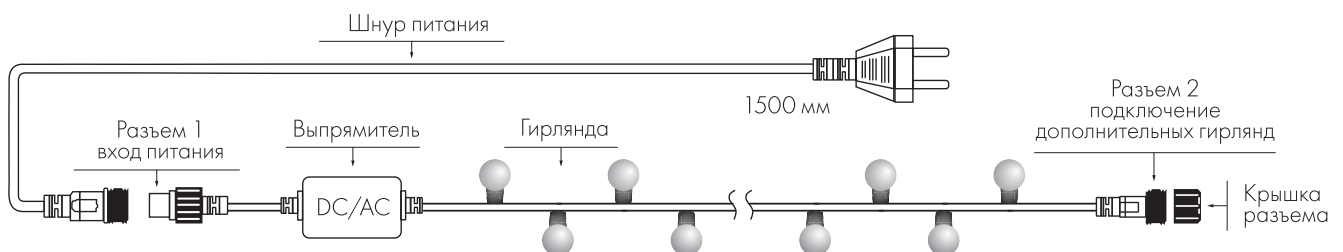

Температурный режим
-30... +40 °C

Оболочка провода
черный ПВХ

Шнур питания в комплекте только
для гирлянд 5000 мм

Схема подключения

СХЕМА 2. ГИРЛЯНДА «ШАРИКИ» МНОГОЦВЕТНАЯ:

- ♦ Серия CLASSIC 5000 мм — в комплекте шнур питания с вилкой и выпрямителем.
- ♦ Серия CLASSIC 10000 мм и 20000 мм — необходимо приобрести шнур с вилкой и разъемом (арт. 025652).