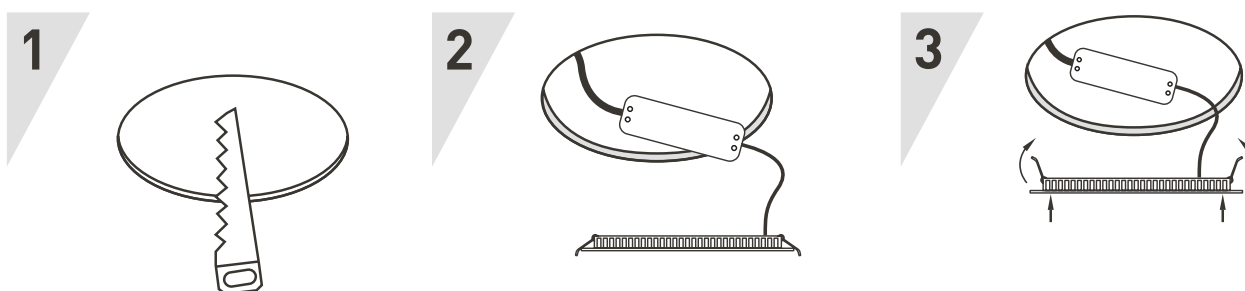

* Указано типовое значение.

УСТАНОВКА И ПОДКЛЮЧЕНИЕ

- Вырежьте отверстие в потолке по размерам, указанным в таблице параметров.
- Подключите светильник к выходу драйвера (маркировка «SEC»/«OUTPUT»/«Выход» на драйвере), используя соответствующие разъемы.
- Подключите обесточенные провода сети AC 230 В к входу драйвера (маркировка «PRI»/«INPUT»/«Вход» на драйвере).
- Отведите скобы держателя вверх и вставьте светильник вместе с драйвером в отверстие.
- Включите светильник и проверьте его работоспособность.

Рис. 2. Установка и подключение светильника