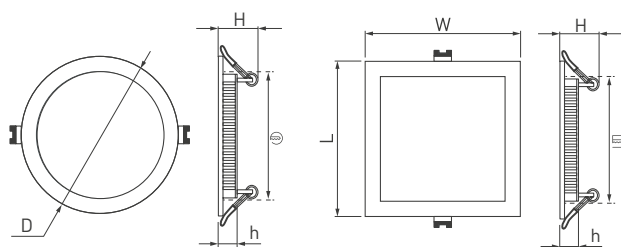

* При соблюдении условий эксплуатации и снижении яркости не более чем на 30% от первоначальной.

Рис. 1. Чертеж и габаритные размеры

МОДЕЛИ

Артикул	Модель	Мощность	Световой поток	Габаритные размеры, D×h(H)	Врезное отверстие	Вес	Цветовая температура (К)*	Цвет свечения
020102	DL-85M-4W White	4 Вт	300–320 лм	Ø85×13 (25) мм	Ø75 мм	0.2 кг	6000	Белый чистый, для офисов и магазинов
020103	DL-85M-4W Day White						4000	Белый дневной, для жилых помещений
020104	DL-85M-4W Warm White						3000	Белый теплый, аналогичный лампе накаливания
020105	DL-120M-9W White	9 Вт	675–720 лм	Ø120×13 (25) мм	Ø110 мм	0.32 кг	6000	Белый чистый, для офисов и магазинов
020106	DL-120M-9W Day White						4000	Белый дневной, для жилых помещений
020107	DL-120M-9W Warm White						3000	Белый теплый, аналогичный лампе накаливания
020108	DL-142M-13W White	13 Вт	975–1040 лм	Ø142×13 (25) мм	Ø130 мм	0.36 кг	6000	Белый чистый, для офисов и магазинов
020109	DL-142M-13W Day White						4000	Белый дневной, для жилых помещений
020110	DL-142M-13W Warm White						3000	Белый теплый, аналогичный лампе накаливания
020111	DL-172M-15W White	15 Вт	1125–1200 лм	Ø172×13 (25) мм	Ø160 мм	0.45 кг	6000	Белый чистый, для офисов и магазинов
020112	DL-172M-15W Day White						4000	Белый дневной, для жилых помещений
020113	DL-172M-15W Warm White						3000	Белый теплый, аналогичный лампе накаливания
020114	DL-192M-18W White	18 Вт	1350–1440 лм	Ø192×13 (25) мм	Ø180 мм	0.65 кг	6000	Белый чистый, для офисов и магазинов
020115	DL-192M-18W Day White						4000	Белый дневной, для жилых помещений
020116	DL-192M-18W Warm White						3000	Белый теплый, аналогичный лампе накаливания
020117	DL-225M-21W White	21 Вт	1575–1680 лм	Ø225×13 (25) мм	Ø210 мм	0.83 кг	6000	Белый чистый, для офисов и магазинов
020118	DL-225M-21W Day White						4000	Белый дневной, для жилых помещений
020119	DL-225M-21W Warm White						3000	Белый теплый, аналогичный лампе накаливания