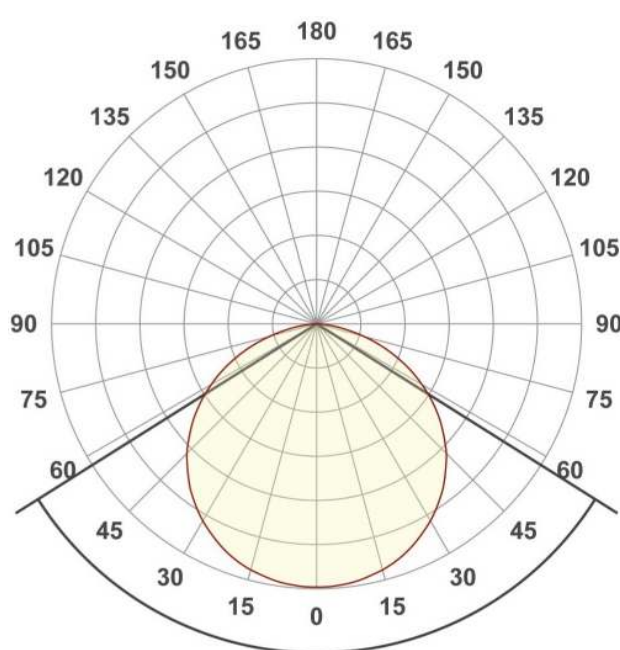

Электронная документация

СВЕТОДИОДНЫЕ ЛЕНТЫ

Лента RT-A120-8mm 24V Gree

ОПИСАНИЕ

- Светодиодная лента RT-A120, открытая.
- Светодиоды 2835, 120 шт/м (600 шт на 5 м), белая плата, ширина 8 мм, скотч 3М.
- Цвет ЗЕЛЁНЫЙ 525 nm, угол 120°.
- Питание 24V, мощность 9.6 Вт/м (48 Вт на 5 м).
- Размеры 5000x8x1.5 мм.
- Мин. отрезок 50 мм, 6 светодиодов.
- Цена за 1 м.

Индекс цветопередачи, CRI **-**

Угол излучения **120°**

Световой поток **550 лм** | **2750 лм**

ЭЛЕКТРИЧЕСКИЕ

Напряжение питания **DC 24 В**

Максимальная мощность **9.6 Вт** | **48 Вт**

Потребляемый ток **0.4 А** | **2 А**

Ленту можно резать только в обозначенных местах по линии между контактными площадками для пайки.

ФОТОМЕТРИЯ

ДИАГРАММА ОСВЕЩЕННОСТИ

КСС (КРИВАЯ СИЛЫ СВЕТА)

120°

РЕКОМЕНДАЦИИ ПО ПОДКЛЮЧЕНИЮ И УСТАНОВКЕ

Максимальная длина подключения ленты – 5 м (1 катушка).