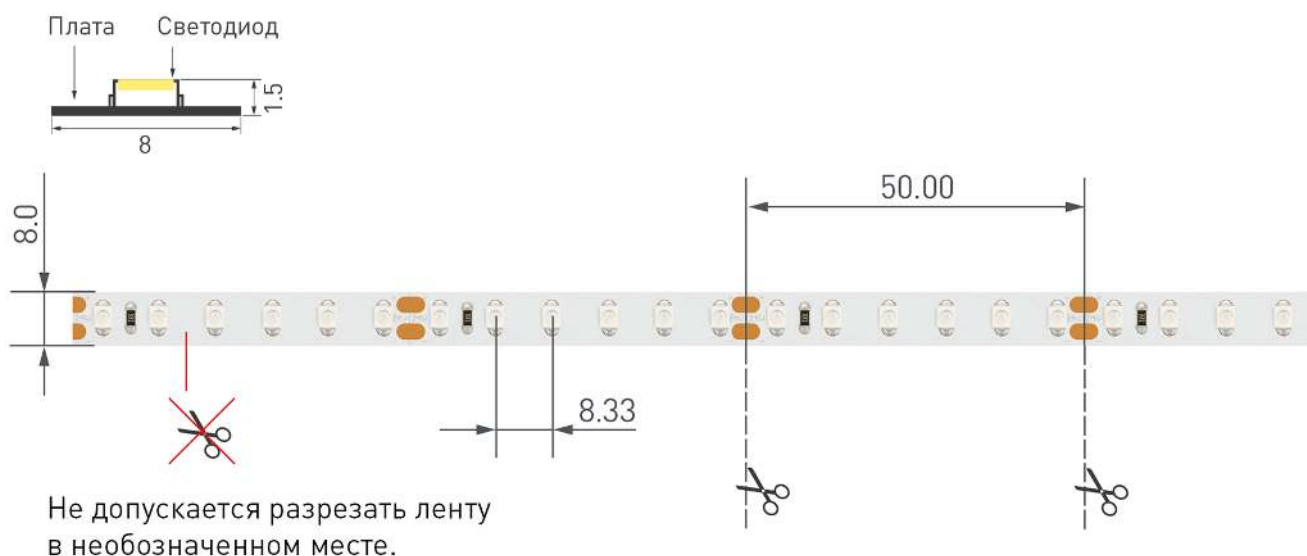

Ленту можно резать только в обозначенных местах по линии между контактными площадками для пайки.

ФОТОМЕТРИЯ

ДИАГРАММА ОСВЕЩЕННОСТИ

КСС (КРИВАЯ СИЛЫ СВЕТА)

120°

РЕКОМЕНДАЦИИ ПО ПОДКЛЮЧЕНИЮ И УСТАНОВКЕ

Максимальная длина подключения ленты – 5 м (1 катушка).

Схема 1. Подключение нескольких светодиодных лент с одной стороны.

Схема 2. Подключение нескольких светодиодных лент с двух сторон.

Рекомендуется использовать для обеспечения равномерного свечения ленты по всей длине.