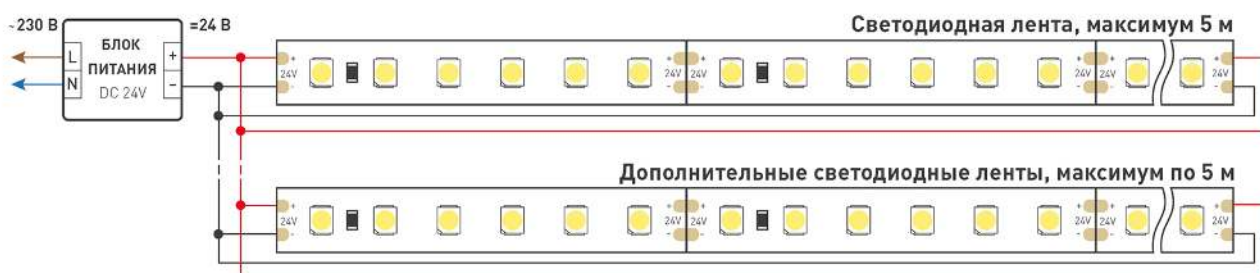

Схема 1. Подключение нескольких светодиодных лент с одной стороны.

Схема 2. Подключение нескольких светодиодных лент с двух сторон.

Рекомендуется использовать для обеспечения равномерного свечения ленты по всей длине.

КАК СГИБАТЬ ЛЕНТУ

Правильный изгиб ленты. Минимальный радиус изгиба указан в инструкции к ленте.

Внимание!

Ленту нельзя изгибать в горизонтальной плоскости, перекручивать, растягивать, изламывать или сгибать под прямым углом. Не допускается подвешивать к ленте любые предметы или грузы.