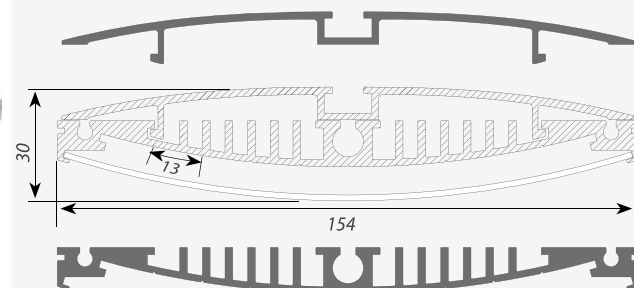

2 части профиля соединяются в цельный закрытый корпус.

Широкий матовый экран из поликарбоната.

Стандартная длина 2м. По заказу - 1м.

Для использования внутри помещений.

Преимущества

Предоставляются обучающие видеоматериалы.

Алюминиевый профиль MULTI B-2000 ANOD
(Верхняя часть)

ЗАГЛУШКА

глухая

Сечение профиля (мм):

АКСЕССУАРЫ для MULTI

Экран FROST матовый для MULTI

Экран прозрачный для MULTI

Экран матовый для MULTI

Стальной тросик D1-1000мм

Стальной тросик D1-2000мм

Крепление для MULTI

Потолочное крепление под тросик
(комплект)

Экраны, заглушки поставляются отдельно.