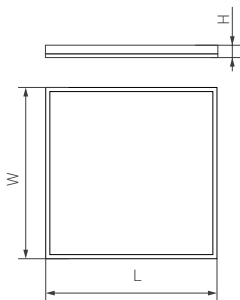

### ОСОБЕННОСТИ

- Доступны различные способы монтажа: подвесной, в ячейку Т-образного профиля для потолка «Армстронг».
- Размер панели оптимален для установки в подвесные потолки типа «Армстронг».
- Корпус выполнен из алюминия с порошковым покрытием, что позволяет хорошо отводить тепло.
- Конструкция светильника и применение высококачественных материалов полностью исключают пожелтение.

Рис. 1. Чертеж и габаритные размеры