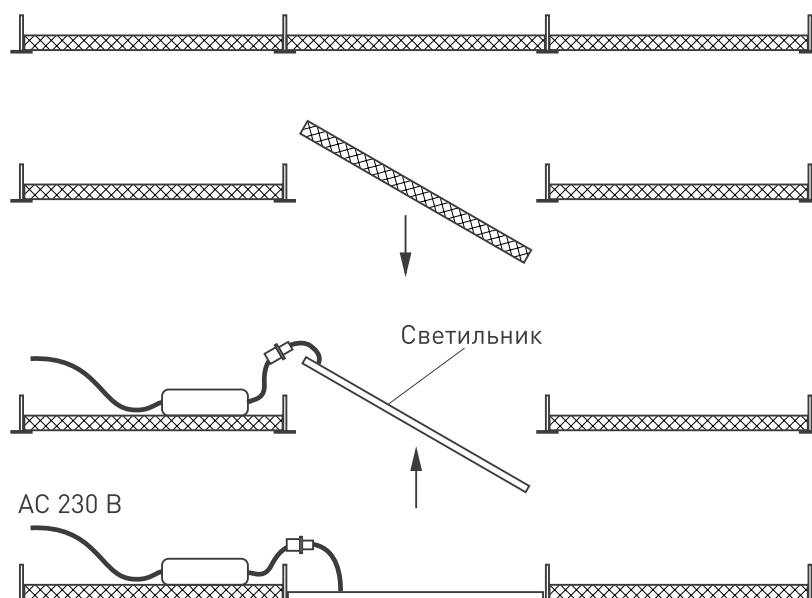

## УСТАНОВКА И ПОДКЛЮЧЕНИЕ

- Извлеките светильник из упаковки и убедитесь в отсутствии механических повреждений.
- Подключите к светильнику комплектный драйвер и проверьте работоспособность светильника.
- Удалите плитку в месте установки светильника.
- Установите светильник с блоком питания в ячейку.
- Присоедините провода питания к драйверу светильника.

Рис. 2. Установка светильника в ячейку подвешенного потолка типа «Армстронг»