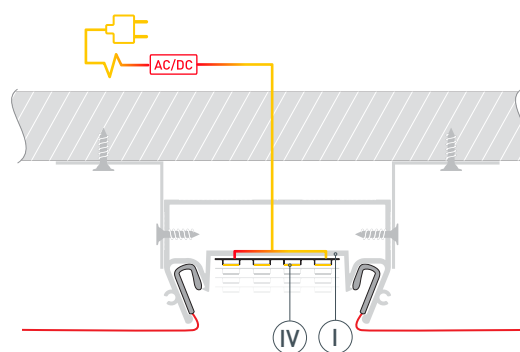

36 мм

Накладной

Серебристый

ПАРАМЕТРЫ

Артикул	040700
Модель	STRETCH-S-50-CEIL-CENTER-2000 (GAMMA50)
Цвет	 серебристый
Покрытие	без покрытия
Форма (сечение)	фигурная
Назначение	для натяжных потолков
Размеры профиля	2000×62×34.5 мм
Ширина площадки для лент	36.5 мм
Рассеиваемая (отводимая) тепловая мощность* на 1 м	60 Вт

* При использовании светодиодных лент и линеек.

ЧЕРТЕЖ

РУКОВОДСТВО ПО МОНТАЖУ ПРОФИЛЯ

Необходимые компоненты:

- 1** / Выведите на поверхность кабель питания для светодиодной ленты. Установите кронштейны Ⓥ на поверхность потолка. Закрепите профиль Ⓘ на поверхности с помощью кронштейнов Ⓥ.

- 2** / Прикрепите полотно натяжного потолка к профилю-держателю Ⓘ с помощью гарпунного крепления Ⓜ.

- 3** / Перед приклеиванием светодиодной ленты рекомендуется обезжирить поверхность профиля. Установите светодиодную ленту Ⓙ на профиль Ⓘ. Подключите светодиодную ленту Ⓙ к источнику питания, строго соблюдая полярность, обозначенную на плате светодиодной ленты. Максимально допустимая для подключения длина отрезка светодиодной ленты указана в инструкции к светодиодной ленте.