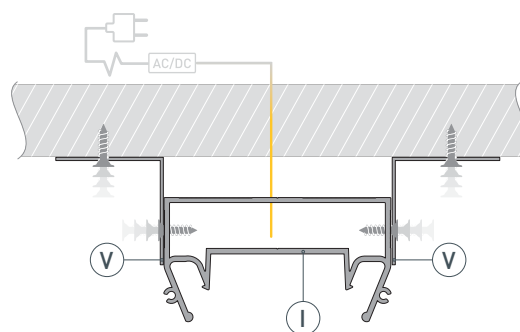

Электронная документация

АЛЮМИНИЕВЫЙ ПРОФИЛЬ STRETCH-S-50-CEIL-CENTER-2000 (GAMMA50)

ОПИСАНИЕ

- Сочетание нескольких функций:
 - светильник;
 - рамка для натяжного потолка.
- Источник света находится вровень с плоскостью натяжного потолка.
- Хороший теплоотвод. Простая установка.
- Экраны поставляются отдельно.

36 мм

Накладной

Серебристый

ПАРАМЕТРЫ

Артикул	040700
Модель	STRETCH-S-50-CEIL-CENTER-2000 (GAMMA50)
Цвет	 серебристый
Покрытие	без покрытия
Форма (сечение)	фигурная
Назначение	для натяжных потолков
Размеры профиля	2000×62×34.5 мм
Ширина площадки для лент	36.5 мм
Рассеиваемая (отводимая) тепловая мощность* на 1 м	60 Вт

* При использовании светодиодных лент и линеек.

ЧЕРТЕЖ

РУКОВОДСТВО ПО МОНТАЖУ ПРОФИЛЯ

Необходимые компоненты:

- 1** / Выведите на поверхность кабель питания для светодиодной ленты. Установите кронштейны Ⓥ на поверхность потолка. Закрепите профиль Ⓘ на поверхности с помощью кронштейнов Ⓥ.

- 2** / Прикрепите полотно натяжного потолка к профилю-держателю Ⓘ с помощью гарпунного крепления Ⓜ.

- 3** / Перед приклеиванием светодиодной ленты рекомендуется обезжирить поверхность профиля. Установите светодиодную ленту Ⓙ на профиль Ⓘ. Подключите светодиодную ленту Ⓙ к источнику питания, строго соблюдая полярность, обозначенную на плате светодиодной ленты. Максимально допустимая для подключения длина отрезка светодиодной ленты указана в инструкции к светодиодной ленте.