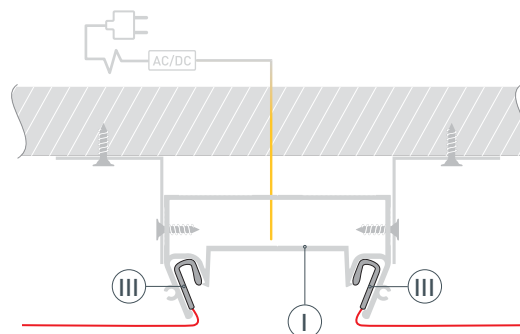

36 мм

Накладной

Серебристый

ПАРАМЕТРЫ

Артикул	040700
Модель	STRETCH-S-50-CEIL-CENTER-2000 (GAMMA50)
Цвет	 серебристый
Покрытие	без покрытия
Форма (сечение)	фигурная
Назначение	для натяжных потолков
Размеры профиля	2000×62×34.5 мм
Ширина площадки для лент	36.5 мм
Рассеиваемая (отводимая) тепловая мощность* на 1 м	60 Вт

* При использовании светодиодных лент и линеек.

ЧЕРТЕЖ

РУКОВОДСТВО ПО МОНТАЖУ ПРОФИЛЯ

Необходимые компоненты:

- 1** / Выведите на поверхность кабель питания для светодиодной ленты. Установите кронштейны Ⓥ на поверхность потолка. Закрепите профиль Ⓘ на поверхности с помощью кронштейнов Ⓥ.

- 2** / Прикрепите полотно натяжного потолка к профилю-держателю Ⓘ с помощью гарпунного крепления Ⓜ.

- 3** / Перед приклеиванием светодиодной ленты рекомендуется обезжирить поверхность профиля. Установите светодиодную ленту Ⓙ на профиль Ⓘ. Подключите светодиодную ленту Ⓙ к источнику питания, строго соблюдая полярность, обозначенную на плате светодиодной ленты. Максимально допустимая для подключения длина отрезка светодиодной ленты указана в инструкции к светодиодной ленте.