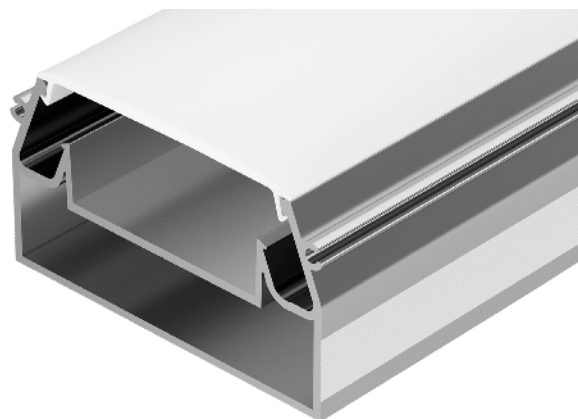

Электронная документация

АЛЮМИНИЕВЫЙ ПРОФИЛЬ STRETCH-S-50-CEIL-CENTER-2000 (GAMMA50)

ОПИСАНИЕ

- Сочетание нескольких функций:
 - светильник;
 - рамка для натяжного потолка.
- Источник света находится вровень с плоскостью натяжного потолка.
- Хороший теплоотвод. Простая установка.
- Экраны поставляются отдельно.

ПРИМЕНЕНИЕ

- Создание натяжных потолков со встроенным светодиодным освещением.
- Создание подвесных потолков из гипсокартона со встроенным светодиодным освещением.
- Формирование края натяжного потолка и придание ему привлекательного и законченного вида.
- Для светодиодных лент и линеек шириной до 36 мм.

36 мм

Накладной

Серебристый

ПАРАМЕТРЫ

Артикул	040700
Модель	STRETCH-S-50-CEIL-CENTER-2000 (GAMMA50)
Цвет	 серебристый
Покрытие	без покрытия
Форма (сечение)	фигурная
Назначение	для натяжных потолков
Размеры профиля	2000×62×34.5 мм
Ширина площадки для лент	36.5 мм
Рассеиваемая (отводимая) тепловая мощность* на 1 м	60 Вт

* При использовании светодиодных лент и линеек.

ЧЕРТЕЖ

РУКОВОДСТВО ПО МОНТАЖУ ПРОФИЛЯ

Необходимые компоненты:

- 1** / Выведите на поверхность кабель питания для светодиодной ленты. Установите кронштейны Ⓥ на поверхность потолка. Закрепите профиль Ⓘ на поверхности с помощью кронштейнов Ⓥ.