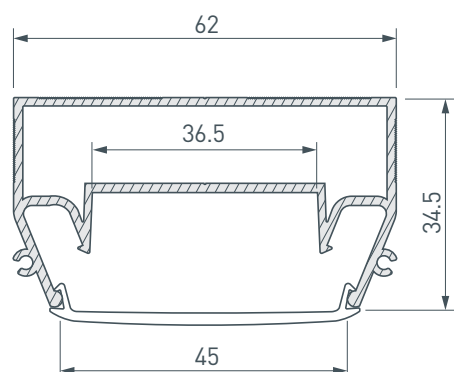

ПРИМЕНЕНИЕ

- Создание натяжных потолков со встроенным светодиодным освещением.
- Создание подвесных потолков из гипсокартона со встроенным светодиодным освещением.
- Формирование края натяжного потолка и придание ему привлекательного и законченного вида.
- Для светодиодных лент и линеек шириной до 36 мм.

36 мм

Накладной

Серебристый

ПАРАМЕТРЫ

Артикул	040700
Модель	STRETCH-S-50-CEIL-CENTER-2000 (GAMMA50)
Цвет	 серебристый
Покрытие	без покрытия
Форма (сечение)	фигурная
Назначение	для натяжных потолков
Размеры профиля	2000×62×34.5 мм
Ширина площадки для лент	36.5 мм
Рассеиваемая (отводимая) тепловая мощность* на 1 м	60 Вт

* При использовании светодиодных лент и линеек.

ЧЕРТЕЖ

РУКОВОДСТВО ПО МОНТАЖУ ПРОФИЛЯ

Необходимые компоненты:

- 1** / Выведите на поверхность кабель питания для светодиодной ленты. Установите кронштейны Ⓥ на поверхность потолка. Закрепите профиль Ⓘ на поверхности с помощью кронштейнов Ⓥ.