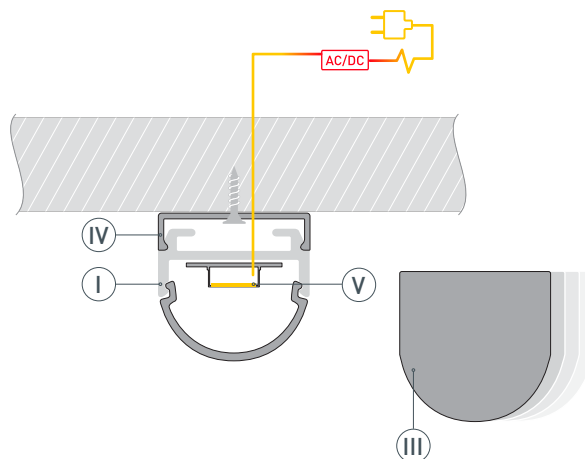

# РУКОВОДСТВО ПО МОНТАЖУ ПРОФИЛЯ

Необходимые компоненты:

- 1 /** Закрепите основание профиля (IV) на поверхности. Выведите кабель от блока питания для светодиодной ленты.

- 2 /** Установите в профиль (I) светодиодную ленту (V).

- 3 /** Установите на профиль (I) экран (II).

- 4 /** Установите профиль (I) в основание для профиля (IV). Соедините кабели питания светодиодной ленты (V). Установите на профиль (I) заглушки (III).