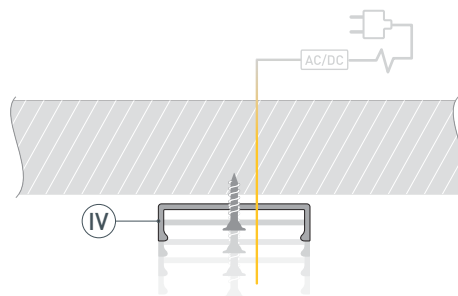

\* При использовании светодиодных лент и линеек.

# РУКОВОДСТВО ПО МОНТАЖУ ПРОФИЛЯ

Необходимые компоненты:

- 1 /** Закрепите основание профиля (IV) на поверхности. Выведите кабель от блока питания для светодиодной ленты.

- 2 /** Установите в профиль (I) светодиодную ленту (V).