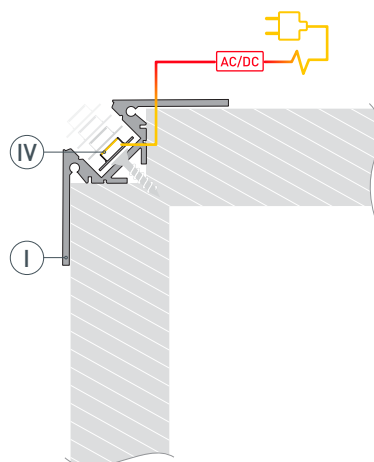

ЧЕРТЕЖ

РУКОВОДСТВО ПО МОНТАЖУ ПРОФИЛЯ

Необходимые компоненты:

- 1** / Выведите кабель от блока питания светодиодной ленты. Установите на профиль I заглушки III. Зафиксируйте профиль I на поверхности, при этом целостность фланца не нарушается.

- 2** / Установите в профиль I светодиодную ленту IV и соедините кабели питания светодиодной ленты IV.

- 3** / Установите в профиль I экран II.

СОПУТСТВУЮЩИЕ ТОВАРЫ И АКСЕССУАРЫ

Приобретаются отдельно

Экран