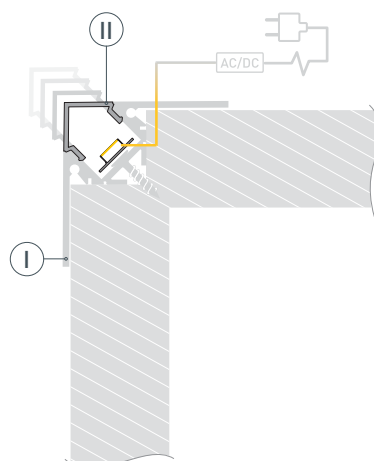

12 мм

Встраиваемый угловой

Серебристый

ПАРАМЕТРЫ

Артикул	023897
Модель	ARH-DECORE-S12-EXT-F-2000 ANOD внешний
Цвет	 серебристый
Покрытие	анодированное
Форма (сечение)	с фланцем
Назначение	для контурной подсветки
Размеры профиля	2000×50.8×21 мм
Ширина площадки для лент	12 мм

ЧЕРТЕЖ

РУКОВОДСТВО ПО МОНТАЖУ ПРОФИЛЯ

Необходимые компоненты:

- 1** / Выведите кабель от блока питания светодиодной ленты. Установите на профиль I заглушки III. Зафиксируйте профиль I на поверхности, при этом целостность фланца не нарушается.

- 2** / Установите в профиль I светодиодную ленту IV и соедините кабели питания светодиодной ленты IV.

- 3** / Установите в профиль I экран II.

СОПУТСТВУЮЩИЕ ТОВАРЫ И АКСЕССУАРЫ

Приобретаются отдельно

Экран