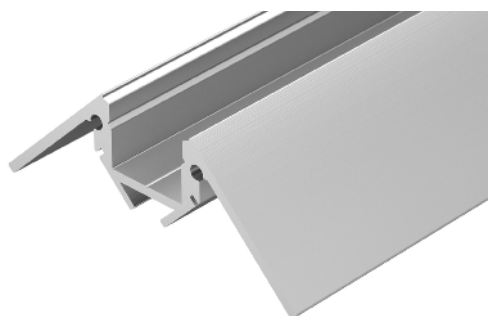

Электронная документация

АЛЮМИНИЕВЫЙ ПРОФИЛЬ

ARH-DECORE-S12-EXT-F-2000 ANOD

внешний

ОПИСАНИЕ

- Декоративный угловой профиль под строительную отделку.
- Доступны экраны разных форм.

ПРИМЕНЕНИЕ

- Декоративная контурная подсветка внешних углов стен и конструкций.
- Для светодиодных лент шириной до 12 мм и мощностью до 25 Вт/м.

12 мм

Встраиваемый угловой

Серебристый

ПАРАМЕТРЫ

Артикул	023897
Модель	ARH-DECORE-S12-EXT-F-2000 ANOD внешний
Цвет	 серебристый
Покрытие	анодированное
Форма (сечение)	с фланцем
Назначение	для контурной подсветки
Размеры профиля	2000×50.8×21 мм
Ширина площадки для лент	12 мм

ЧЕРТЕЖ

РУКОВОДСТВО ПО МОНТАЖУ ПРОФИЛЯ

Необходимые компоненты:

- 1** / Выведите кабель от блока питания светодиодной ленты. Установите на профиль I заглушки III. Зафиксируйте профиль I на поверхности, при этом целостность фланца не нарушается.

- 2** / Установите в профиль I светодиодную ленту IV и соедините кабели питания светодиодной ленты IV.

- 3** / Установите в профиль I экран II.

СОПУТСТВУЮЩИЕ ТОВАРЫ И АКСЕССУАРЫ

Приобретаются отдельно

Экран