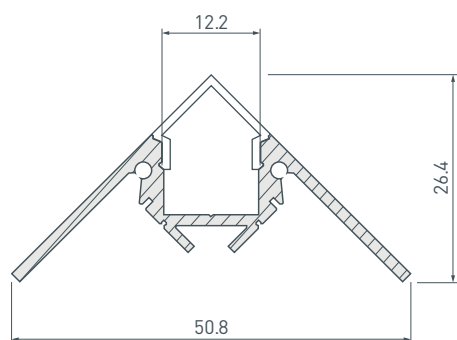

12 мм

Встраиваемый угловой

Серебристый

ПАРАМЕТРЫ

Артикул	023897
Модель	ARH-DECORE-S12-EXT-F-2000 ANOD внешний
Цвет	 серебристый
Покрытие	анодированное
Форма (сечение)	с фланцем
Назначение	для контурной подсветки
Размеры профиля	2000×50.8×21 мм
Ширина площадки для лент	12 мм

ЧЕРТЕЖ

РУКОВОДСТВО ПО МОНТАЖУ ПРОФИЛЯ

Необходимые компоненты:

- 1** / Выведите кабель от блока питания светодиодной ленты. Установите на профиль I заглушки III. Зафиксируйте профиль I на поверхности, при этом целостность фланца не нарушается.