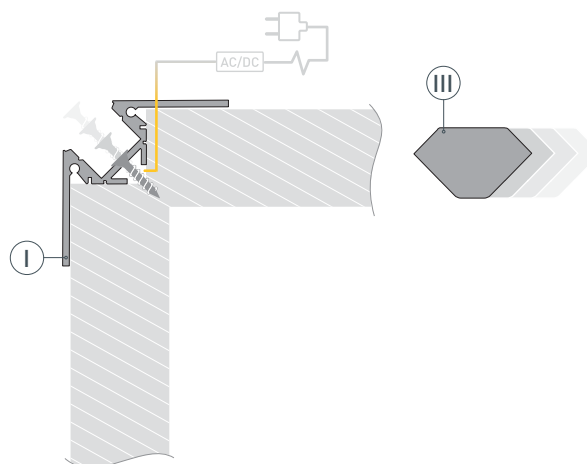

12 мм

Встраиваемый угловой

Серебристый

ПАРАМЕТРЫ

Артикул	023897
Модель	ARH-DECORE-S12-EXT-F-2000 ANOD внешний
Цвет	 серебристый
Покрытие	анодированное
Форма (сечение)	с фланцем
Назначение	для контурной подсветки
Размеры профиля	2000×50.8×21 мм
Ширина площадки для лент	12 мм

ЧЕРТЕЖ

РУКОВОДСТВО ПО МОНТАЖУ ПРОФИЛЯ

Необходимые компоненты:

- 1** / Выведите кабель от блока питания светодиодной ленты. Установите на профиль I заглушки III. Зафиксируйте профиль I на поверхности, при этом целостность фланца не нарушается.

- 2** / Установите в профиль I светодиодную ленту IV и соедините кабели питания светодиодной ленты IV.

- 3** / Установите в профиль I экран II.

СОПУТСТВУЮЩИЕ ТОВАРЫ И АКСЕССУАРЫ

Приобретаются отдельно

Экран