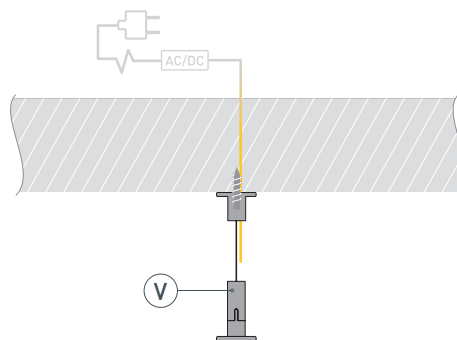

# РУКОВОДСТВО ПО МОНТАЖУ ПРОФИЛЯ

Установка профиля на подвесные держатели  
Необходимые компоненты:

- 1** / Закрепите подвесы (V) на поверхности и выведите кабель от блока питания светодиодной ленты.

- 2** / Просверлите отверстие в профиле (I) для вывода кабеля питания светодиодной ленты и установите в него проходную изоляционную втулку.

- 4** / Установите профиль (I) на подвесы (V). Подключите светодиодную ленту (IV) к блоку питания, строго соблюдая полярность, обозначенную на плате светодиодной ленты. Максимально допустимая для подключения длина отрезка светодиодной ленты указана в инструкции к светодиодной ленте. Для обеспечения равномерного свечения ленты по всей длине рекомендуется подавать питание на светодиодную ленту с двух сторон. Затем установите заглушки (III) и экран (II).