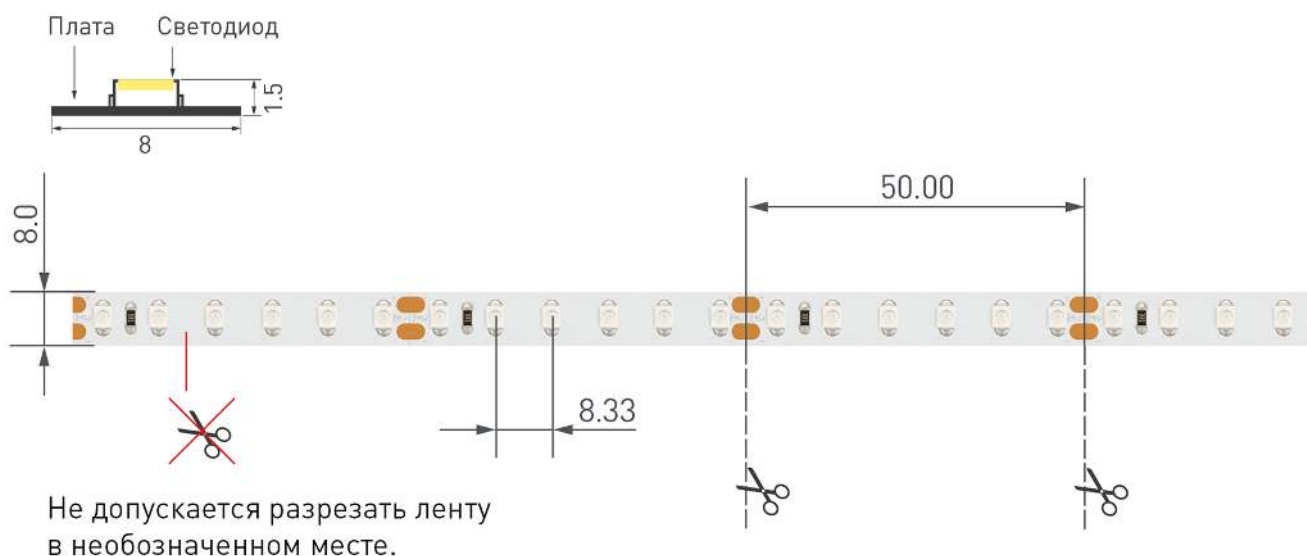

КОНСТРУКТИВНЫЙ ЧЕРТЕЖ