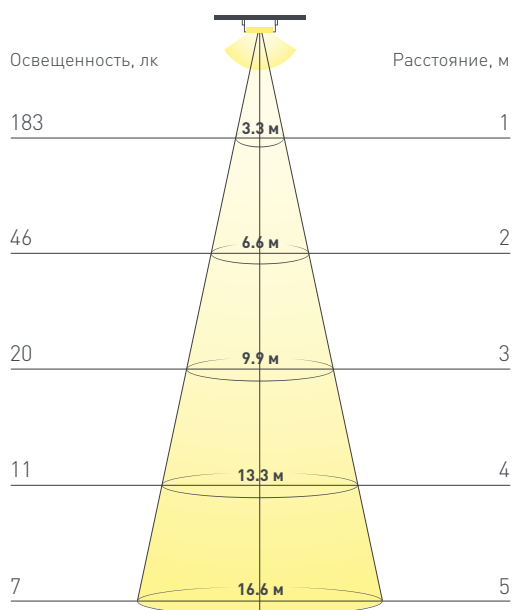

ФОТОМЕТРИЯ

ДИАГРАММА ОСВЕЩЕННОСТИ