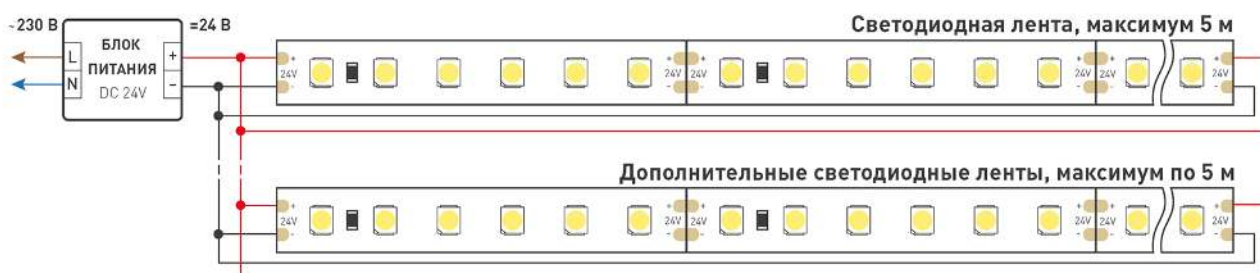

КОНСТРУКТИВНЫЙ ЧЕРТЕЖ

Ленту можно резать только в обозначенных местах по линии между контактными площадками для пайки.

ФОТОМЕТРИЯ

ДИАГРАММА ОСВЕЩЕННОСТИ

КСС (КРИВАЯ СИЛЫ СВЕТА)

120°

РЕКОМЕНДАЦИИ ПО ПОДКЛЮЧЕНИЮ И УСТАНОВКЕ

Максимальная длина подключения ленты – 5 м (1 катушка).

Схема 1. Подключение нескольких светодиодных лент с одной стороны.

Схема 2. Подключение нескольких светодиодных лент с двух сторон.

Рекомендуется использовать для обеспечения равномерного свечения ленты по всей длине.

КАК СГИБАТЬ ЛЕНТУ

Правильный изгиб ленты. Минимальный радиус изгиба указан в инструкции к ленте.

Внимание!

Ленту нельзя изгибать в горизонтальной плоскости, перекручивать, растягивать, изламывать или сгибать под прямым углом. Не допускается подвешивать к ленте любые предметы или грузы.