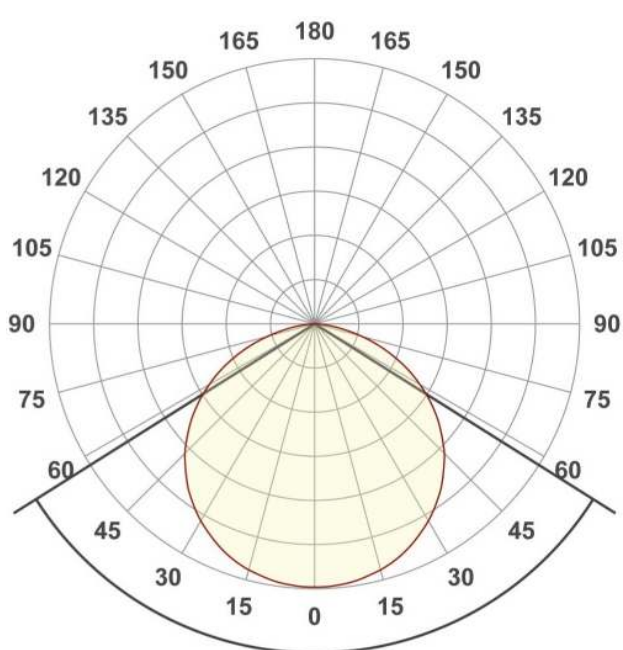

КОНСТРУКТИВНЫЙ ЧЕРТЕЖ

Ленту можно резать только в обозначенных местах по линии между контактными площадками для пайки.

ФОТОМЕТРИЯ

ДИАГРАММА ОСВЕЩЕННОСТИ

КСС (КРИВАЯ СИЛЫ СВЕТА)

120°

РЕКОМЕНДАЦИИ ПО ПОДКЛЮЧЕНИЮ И УСТАНОВКЕ