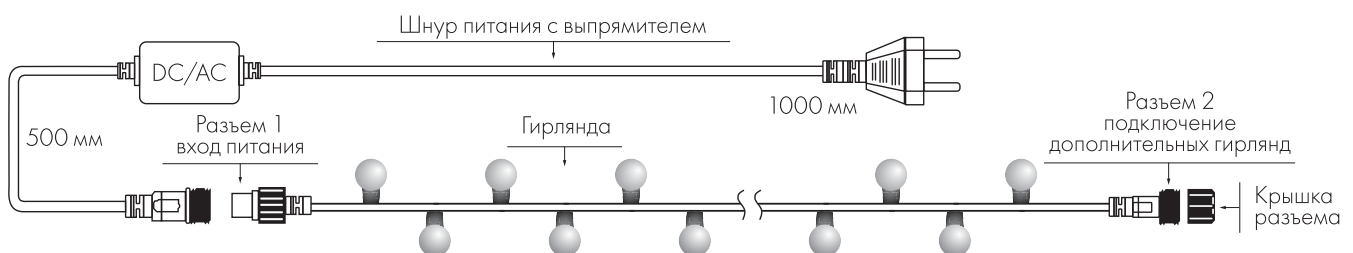

Температурный режим
-30... +40 °С

Оболочка провода
черный ПВХ

Шнур питания в комплект
НЕ ВХОДИТ

Схема подключения

СХЕМА 1. ГИРЛЯНДА «ШАРИКИ» ОДНОЦВЕТНАЯ:

- ♦ Серия CLASSIC 5000 мм — в комплекте шнур питания с вилкой и выпрямителем.
- ♦ Серия CLASSIC 10000 и 20000 мм — необходимо приобрести шнур питания с выпрямителем (арт. 025651).