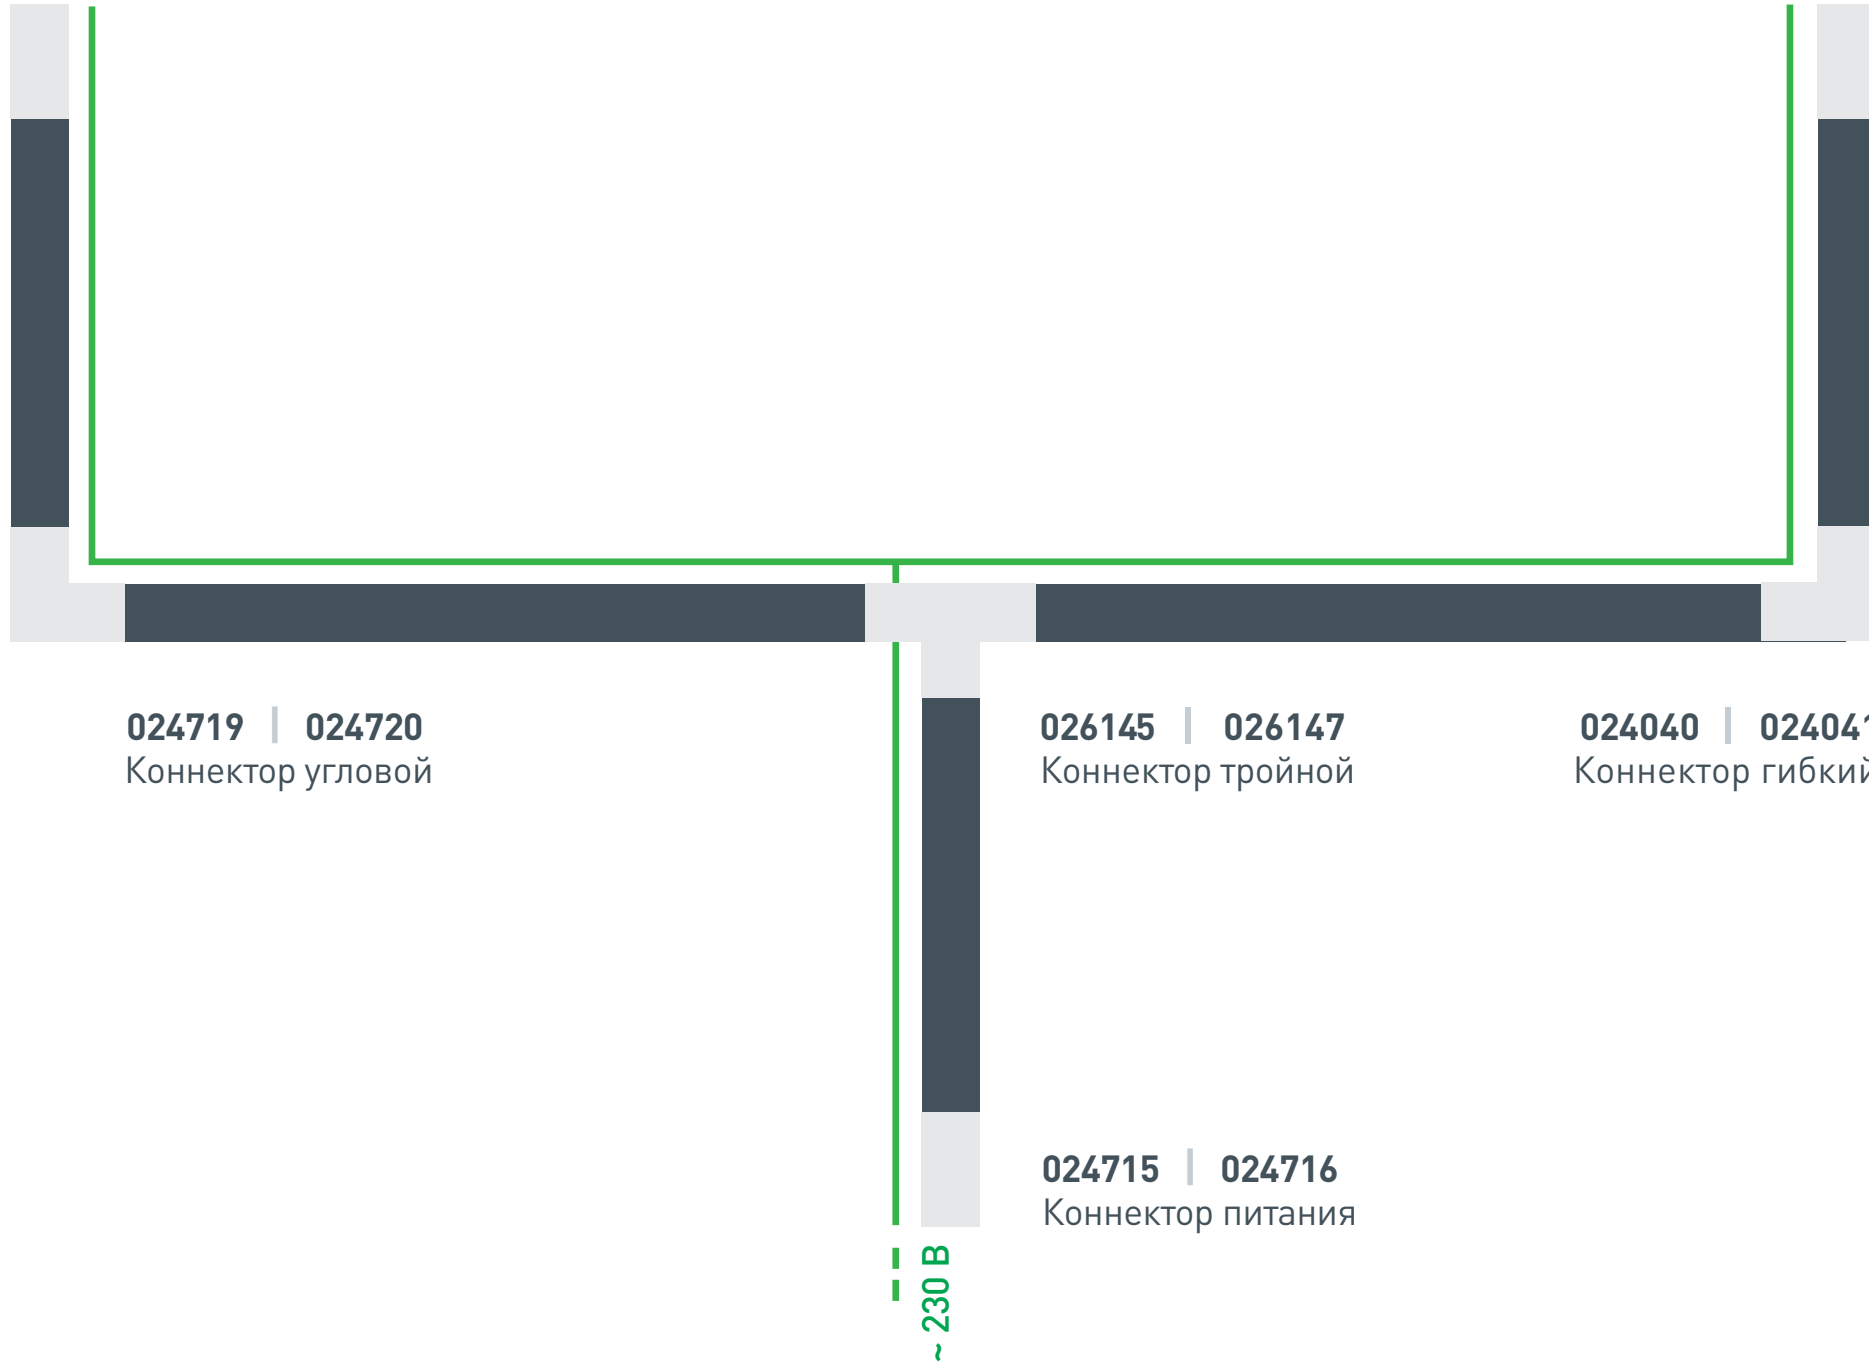

024729 | 024730
Заглушка

024729 | 024730
Заглушка

024719 | 024720
Коннектор угловой

026145 | 026147
Коннектор тройной

024040 | 024041
Коннектор гибкий

024715 | 024716
Коннектор питания

~ 230 В

Питание
Трек

WH

BK

Коннектор питания	024715	024716
Коннектор угловой	024719	024720
Коннектор тройной	026145	026147
Коннектор гибкий	024040	024041
Заглушка	024729	024730