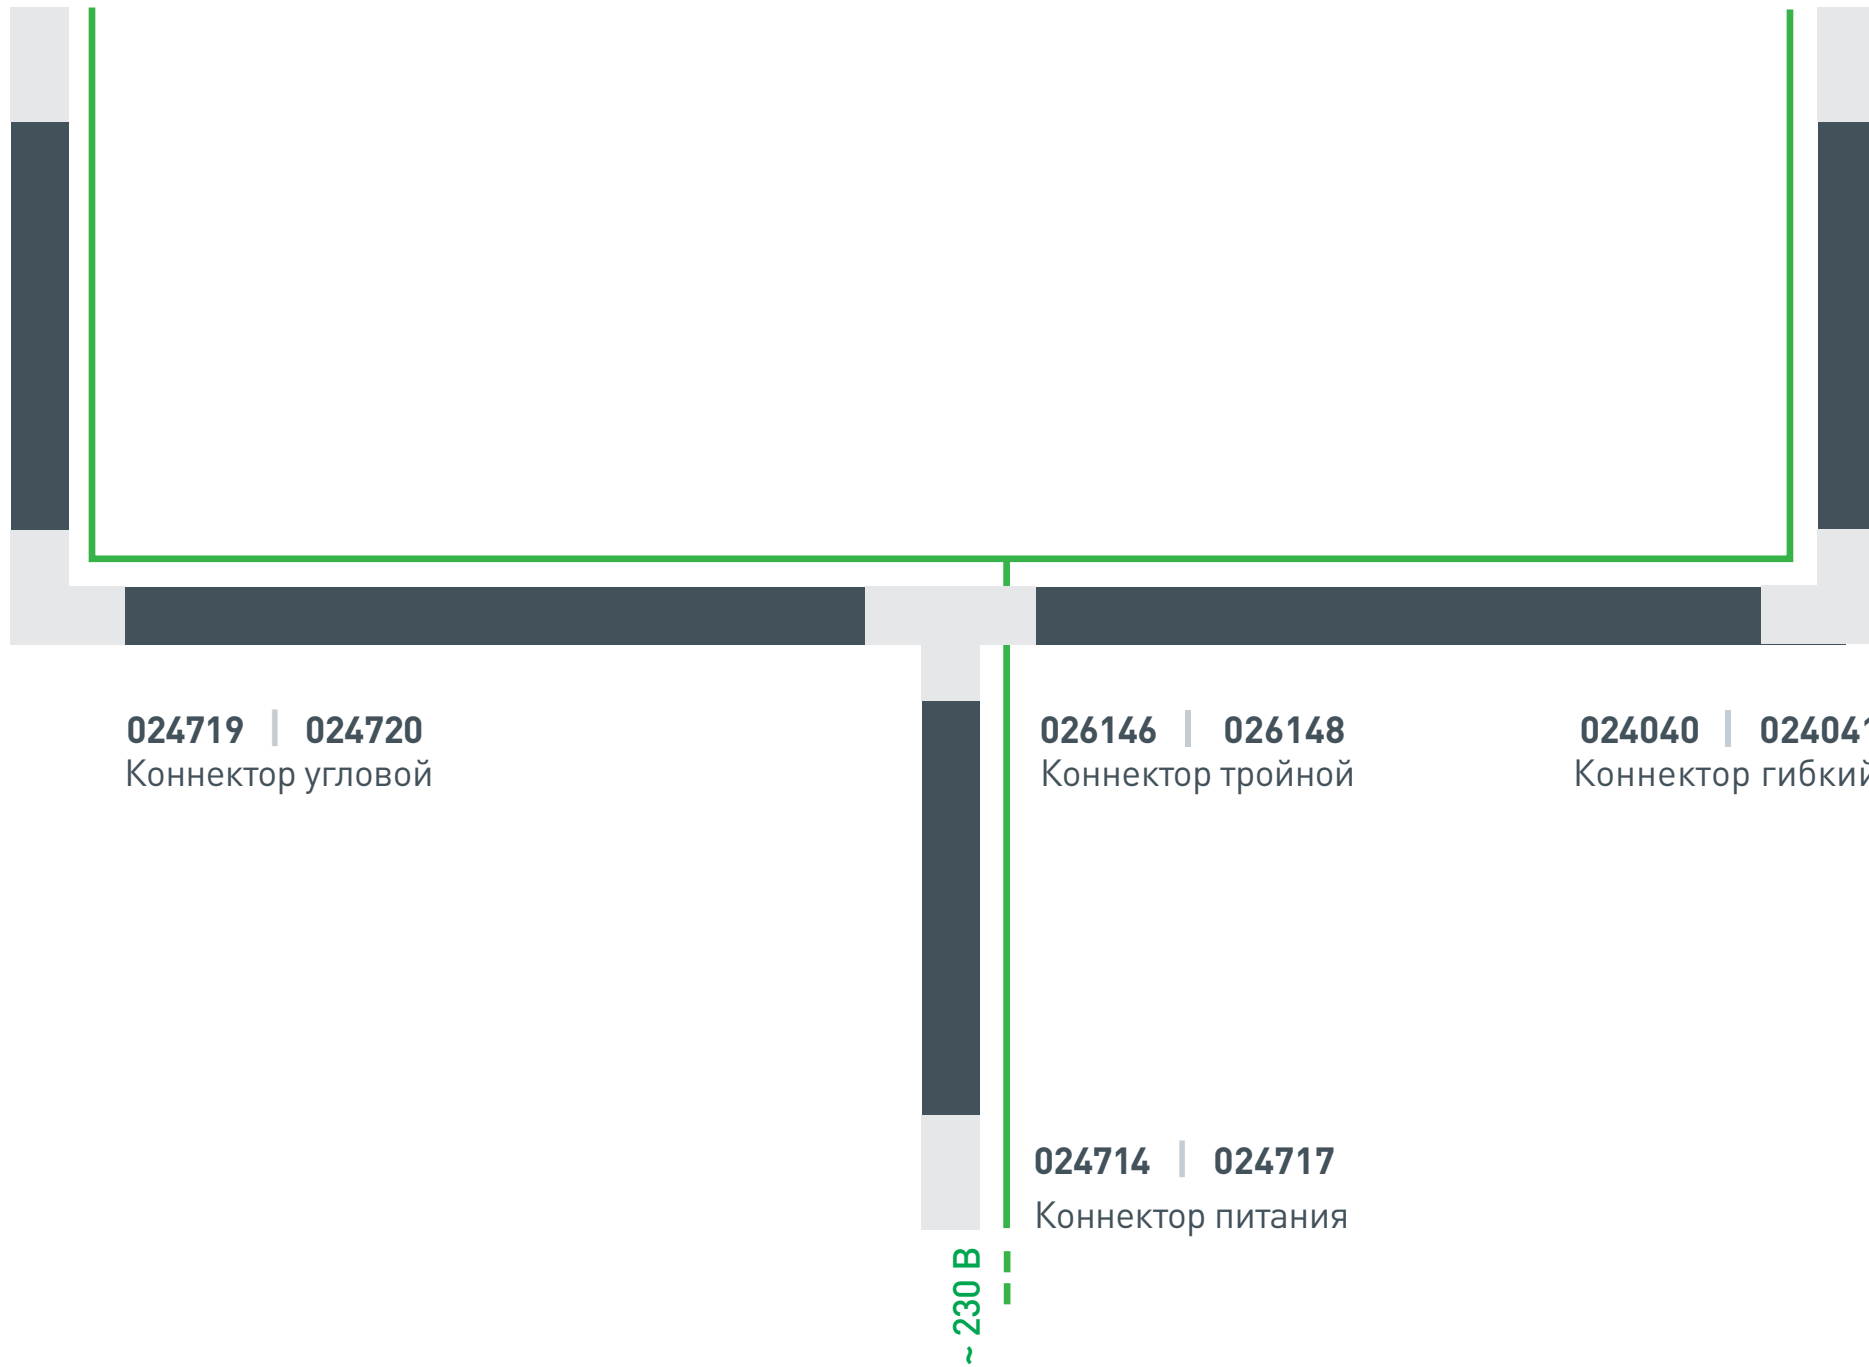

024729 | 024730
Заглушка

024729 | 024730
Заглушка

024719 | 024720
Коннектор угловой

026146 | 026148
Коннектор тройной

024040 | 024041
Коннектор гибкий

024714 | 024717
Коннектор питания

~ 230 В

Питание
Трек

WH

BK

Коннектор питания	024714	024717
Коннектор угловой	024719	024720
Коннектор тройной	026146	026148
Коннектор гибкий	024040	024041
Заглушка	024729	024730