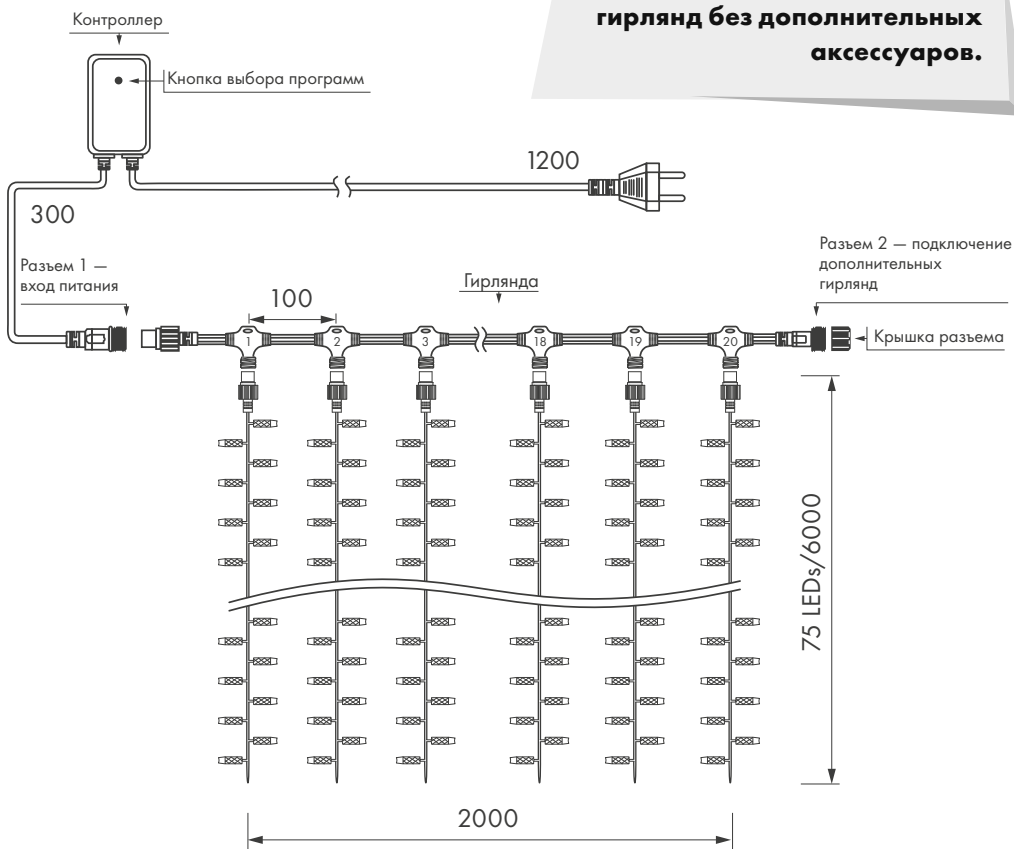

Параметры

Напряжение питания	AC 230 В
Мощность	60 Вт
Размер светодиода	Ø 5 мм
Габариты	2000 × 6000 мм
Кол-во нитей	20 шт.
Кол-во светодиодов	1500 шт. (75 × 20 нитей)
Степень защиты	IP65

Цвета свечения

Белый

Теплый белый

Провод

ПВХ
прозрачный

Схема подключения

6.5 кг
вес гирлянды

Температурный режим
-30... +40 °С

1 год
гарантия

НЕ ЖДИТЕ ПОВОДА —
СОЗДАВАЙТЕ ПРАЗДНИК
ПО СВОЕМУ ЖЕЛАНИЮ!