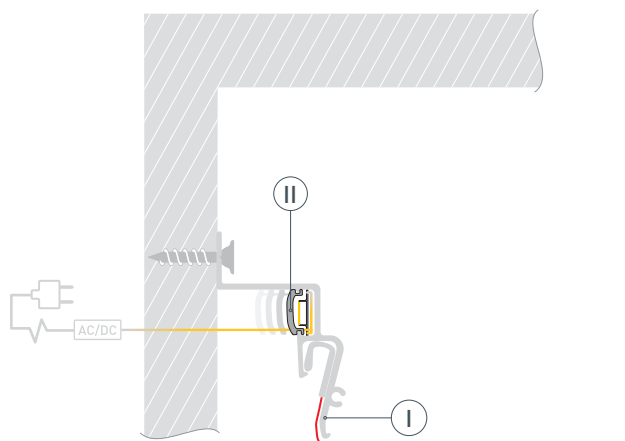

1. **4** / Установите экран (II) на профиль (I).