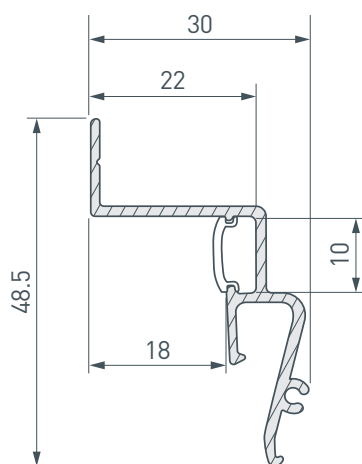

10 мм

Черный

ПАРАМЕТРЫ

Артикул	039510
Модель	STRETCH-SHADOW-2000 BLACK (A2-CONTOUR-PRO)
Цвет	 черный
Покрытие	порошковая окраска
Форма (сечение)	фигурная
Назначение	для натяжных потолков из ПВХ
Размеры профиля	2000×30×48.5 мм
Ширина площадки для лент	10 мм
Рассеиваемая (отводимая) тепловая мощность* на 1 м	23 Вт

* При использовании светодиодных лент и линеек.

ЧЕРТЕЖ

РУКОВОДСТВО ПО МОНТАЖУ ПРОФИЛЯ

Установка профиля и натяжного потолка

Необходимые компоненты:

Профиль

Гарпунное крепление

Экран

Светодиодная лента

- 1** / Перед монтажом профиля **I** необходимо учесть следующее: минимальное расстояние между поверхностью и натяжным потолком (минимальная высота опуска потолка) — 49 мм. Выведите на поверхность кабель питания для светодиодной ленты. Зафиксируйте профиль **I** на примыкающей поверхности с шагом крепления 100–120 мм.