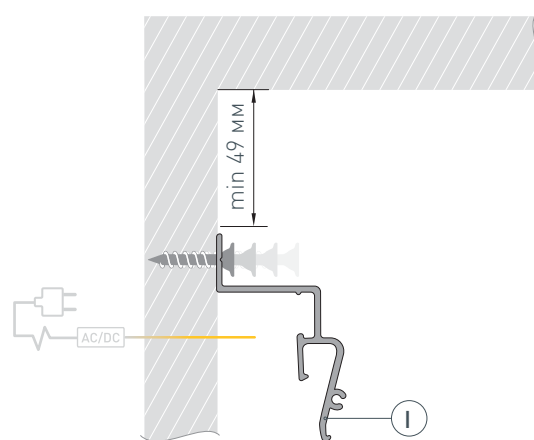

10 мм

Черный

ПАРАМЕТРЫ

Артикул	039510
Модель	STRETCH-SHADOW-2000 BLACK (A2-CONTOUR-PRO)
Цвет	 черный
Покрытие	порошковая окраска
Форма (сечение)	фигурная
Назначение	для натяжных потолков из ПВХ
Размеры профиля	2000×30×48.5 мм
Ширина площадки для лент	10 мм
Рассеиваемая (отводимая) тепловая мощность* на 1 м	23 Вт

* При использовании светодиодных лент и линеек.

ЧЕРТЕЖ

РУКОВОДСТВО ПО МОНТАЖУ ПРОФИЛЯ

Установка профиля и натяжного потолка

Необходимые компоненты:

Профиль

Гарпунное крепление

Экран

Светодиодная лента

- 1** / Перед монтажом профиля **I** необходимо учесть следующее: минимальное расстояние между поверхностью и натяжным потолком (минимальная высота опуска потолка) — 49 мм. Выведите на поверхность кабель питания для светодиодной ленты. Зафиксируйте профиль **I** на примыкающей поверхности с шагом крепления 100–120 мм.

- 2** / Вставьте гарпунное крепление **III** натяжного потолка в соответствующий паз профиля **I**.

- 3** / Перед приклеиванием светодиодной ленты рекомендуется обезжирить поверхность профиля. Установите светодиодную ленту (IV) на профиль (I).
 Подключите светодиодную ленту (IV) к источнику питания, строго соблюдая полярность, обозначенную на плате светодиодной ленты.
 Максимально допустимая для подключения длина отрезка светодиодной ленты указана в инструкции к светодиодной ленте.