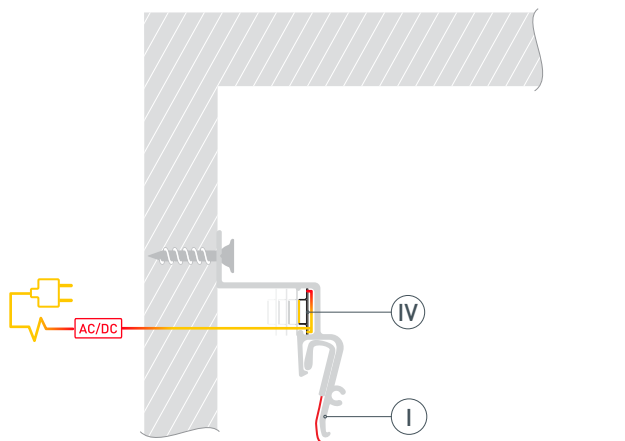

ПРИМЕНЕНИЕ

- Создание линий света между стеной и потолком без видимых частей алюминия.
- Для создания «парящего» потолка.
- Формирование края натяжного потолка и придание ему привлекательного и законченного вида.
- Для светодиодных лент и линеек шириной до 10 мм.

* При использовании светодиодных лент и линеек.

ЧЕРТЕЖ

РУКОВОДСТВО ПО МОНТАЖУ ПРОФИЛЯ

Установка профиля и натяжного потолка

Необходимые компоненты:

Профиль

Гарпунное крепление

Экран

Светодиодная лента

- 1** / Перед монтажом профиля **I** необходимо учесть следующее: минимальное расстояние между поверхностью и натяжным потолком (минимальная высота опуска потолка) — 49 мм. Выведите на поверхность кабель питания для светодиодной ленты. Зафиксируйте профиль **I** на примыкающей поверхности с шагом крепления 100–120 мм.

- 2** / Вставьте гарпунное крепление **III** натяжного потолка в соответствующий паз профиля **I**.

- 3** / Перед приклеиванием светодиодной ленты рекомендуется обезжирить поверхность профиля. Установите светодиодную ленту (IV) на профиль (I).
 Подключите светодиодную ленту (IV) к источнику питания, строго соблюдая полярность, обозначенную на плате светодиодной ленты.
 Максимально допустимая для подключения длина отрезка светодиодной ленты указана в инструкции к светодиодной ленте.