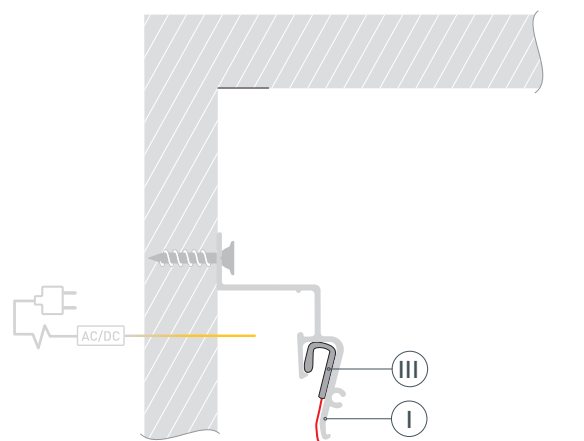

ПРИМЕНЕНИЕ

- Создание линий света между стеной и потолком без видимых частей алюминия.
- Для создания «парящего» потолка.
- Формирование края натяжного потолка и придание ему привлекательного и законченного вида.
- Для светодиодных лент и линеек шириной до 10 мм.

* При использовании светодиодных лент и линеек.

ЧЕРТЕЖ

РУКОВОДСТВО ПО МОНТАЖУ ПРОФИЛЯ

Установка профиля и натяжного потолка

Необходимые компоненты:

Профиль

Гарпунное крепление

Экран

Светодиодная лента

- 1** / Перед монтажом профиля **I** необходимо учесть следующее: минимальное расстояние между поверхностью и натяжным потолком (минимальная высота опуска потолка) — 49 мм. Выведите на поверхность кабель питания для светодиодной ленты. Зафиксируйте профиль **I** на примыкающей поверхности с шагом крепления 100–120 мм.

- 2** / Вставьте гарпунное крепление **III** натяжного потолка в соответствующий паз профиля **I**.

- 3** / Перед приклеиванием светодиодной ленты рекомендуется обезжирить поверхность профиля. Установите светодиодную ленту (IV) на профиль (I).
 Подключите светодиодную ленту (IV) к источнику питания, строго соблюдая полярность, обозначенную на плате светодиодной ленты.
 Максимально допустимая для подключения длина отрезка светодиодной ленты указана в инструкции к светодиодной ленте.