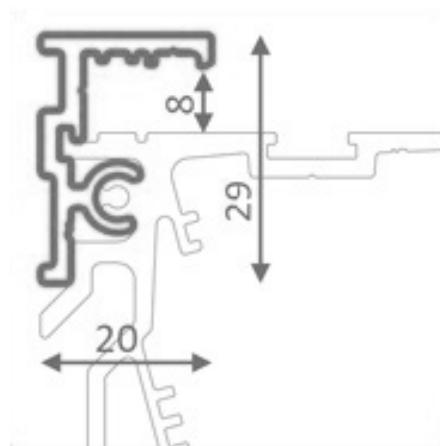

017288 Профиль SHELF-MULTI-2000 ANOD

017291 Профиль-держатель SHELF-MULTI-G-2000 ANOD

017290 Профиль-вставка SHELF-MULTI-S-2000 (LED)

017288

017291

017290

Размеры (мм)

Применение

Профиль SHELF-MULTI-2000 ANOD
Профиль-держатель SHELF-MULTI-G-2000 ANOD
Профиль-вставка SHELF-MULTI-S-2000 (LED)

Профиль SHELF-MULTI-2000 ANOD

Профиль-держатель SHELF-MULTI-G-2000 ANOD

Профиль-вставка SHELF-MULTI-S-2000 (LED)