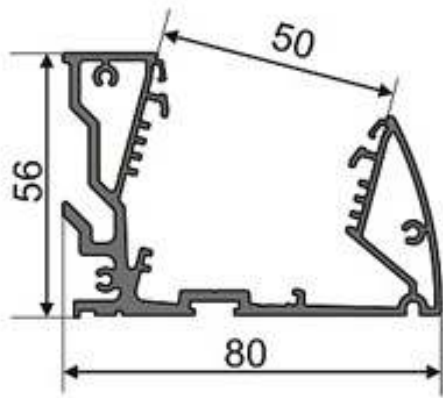

017288 Профиль SHELF-MULTI-2000 ANOD

017291 Профиль-держатель SHELF-MULTI-G-2000 ANOD

017290 Профиль-вставка SHELF-MULTI-S-2000 (LED)

017288

017291

017290

Размеры (мм)

Применение

Профиль SHELF-MULTI-2000 ANOD
Профиль-держатель SHELF-MULTI-G-2000 ANOD
Профиль-вставка SHELF-MULTI-S-2000 (LED)

Профиль SHELF-MULTI-2000 ANOD

Профиль-держатель SHELF-MULTI-G-2000 ANOD

Профиль-вставка SHELF-MULTI-S-2000 (LED)