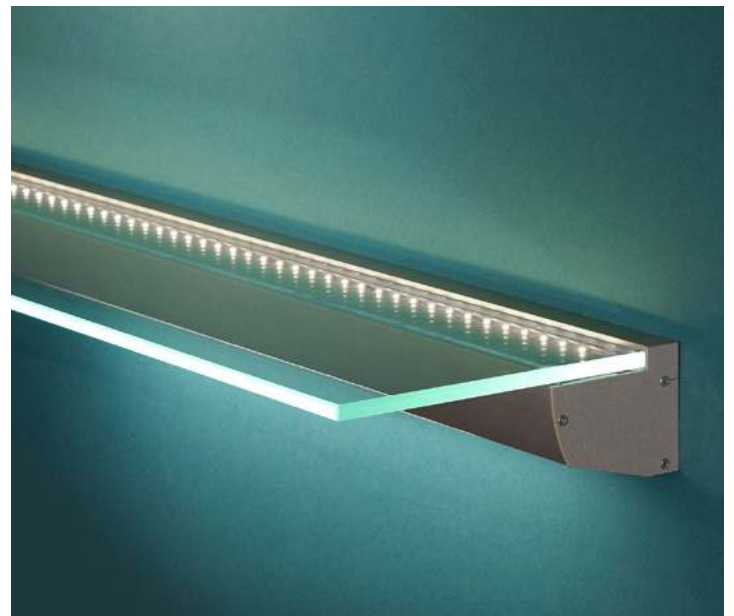

017288 Профиль SHELF-MULTI-2000 ANOD

017291 Профиль-держатель SHELF-MULTI-G-2000 ANOD

017290 Профиль-вставка SHELF-MULTI-S-2000 (LED)

017288

017291

017290

Размеры (мм)

Применение

Профиль SHELF-MULTI-2000 ANOD
Профиль-держатель SHELF-MULTI-G-2000 ANOD
Профиль-вставка SHELF-MULTI-S-2000 (LED)

Профиль SHELF-MULTI-2000 ANOD

Профиль-держатель SHELF-MULTI-G-2000 ANOD

Профиль-вставка SHELF-MULTI-S-2000 (LED)