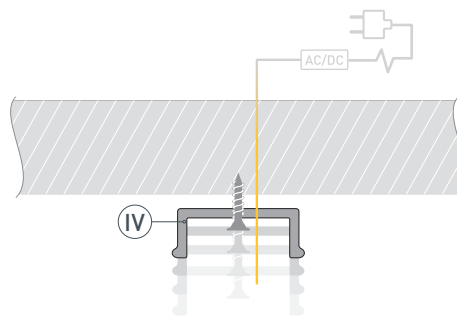

ЧЕРТЕЖ

РУКОВОДСТВО ПО МОНТАЖУ ПРОФИЛЯ

Необходимые компоненты:

- 1** / Закрепите держатель **Ⓙ** на поверхности. Выведите кабель от блока питания для светодиодной ленты.

- 2** / Установите в профиль **Ⓘ** светодиодную ленту **Ⓥ**.

- 3** / Установите на профиль **Ⓘ** экран **Ⓜ**.

- 4** / Установите профиль **Ⓘ** в держатель **Ⓙ**. Соедините кабели питания светодиодной ленты **Ⓥ**. Установите на профиль **Ⓘ** заглушки **Ⓜ**.

СОПУТСТВУЮЩИЕ ТОВАРЫ И АКСЕССУАРЫ