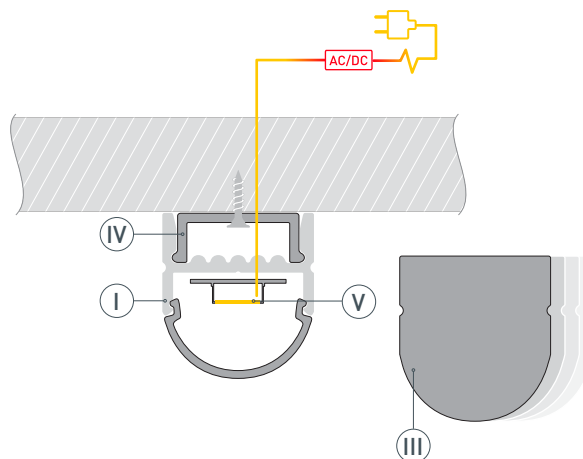

ЧЕРТЕЖ

РУКОВОДСТВО ПО МОНТАЖУ ПРОФИЛЯ

Необходимые компоненты:

- 1** / Закрепите держатель **Ⓙ** на поверхности. Выведите кабель от блока питания для светодиодной ленты.

- 2** / Установите в профиль **Ⓘ** светодиодную ленту **Ⓥ**.

- 3** / Установите на профиль **Ⓘ** экран **Ⓜ**.

- 4** / Установите профиль **Ⓘ** в держатель **Ⓙ**. Соедините кабели питания светодиодной ленты **Ⓥ**. Установите на профиль **Ⓘ** заглушки **Ⓜ**.

СОПУТСТВУЮЩИЕ ТОВАРЫ И АКСЕССУАРЫ