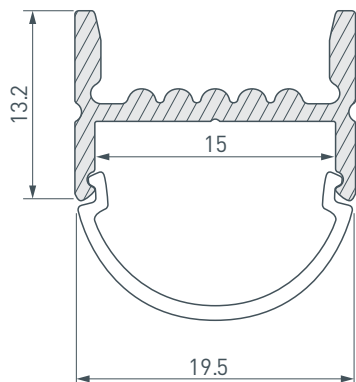

15 мм

Накладной

Серебристый

ПАРАМЕТРЫ

Артикул	018859
Модель	ARH-WIDE-H20-2000 ANOD
Цвет	 серебристый
Покрытие	анодированное
Форма (сечение)	прямоугольный
Назначение	для прямоугольных светильников
Размеры профиля	2000×19.5×13.2 мм
Ширина площадки для лент	15 мм

ЧЕРТЕЖ

РУКОВОДСТВО ПО МОНТАЖУ ПРОФИЛЯ

Необходимые компоненты:

- 1** / Закрепите держатель **Ⓙ** на поверхности. Выведите кабель от блока питания для светодиодной ленты.

- 2** / Установите в профиль **Ⓘ** светодиодную ленту **Ⓥ**.