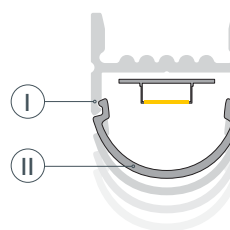

ЧЕРТЕЖ

РУКОВОДСТВО ПО МОНТАЖУ ПРОФИЛЯ

Необходимые компоненты:

- 1** / Закрепите держатель **Ⓙ** на поверхности. Выведите кабель от блока питания для светодиодной ленты.

- 2** / Установите в профиль **Ⓘ** светодиодную ленту **Ⓥ**.

- 3** / Установите на профиль **Ⓘ** экран **Ⓜ**.

- 4** / Установите профиль **Ⓘ** в держатель **Ⓙ**. Соедините кабели питания светодиодной ленты **Ⓥ**. Установите на профиль **Ⓘ** заглушки **Ⓜ**.

СОПУТСТВУЮЩИЕ ТОВАРЫ И АКСЕССУАРЫ