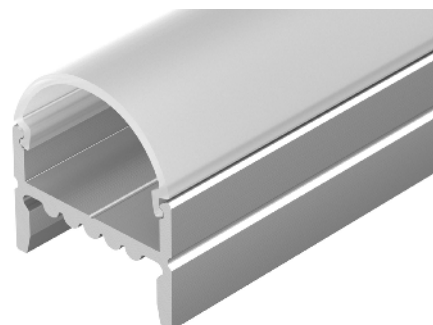

Электронная документация

АЛЮМИНИЕВЫЙ ПРОФИЛЬ

ARH-WIDE-H20-2000 ANOD

ОПИСАНИЕ

- Накладной профиль с основанием для скрытой проводки.
- Доступны экраны разных форм.

ПРИМЕНЕНИЕ

- Подсветка мебели, пазов, ниш и других элементов интерьера.
- Для светодиодных лент шириной до 15 мм.

15 мм

Накладной

Серебристый

ПАРАМЕТРЫ

Артикул	018859
Модель	ARH-WIDE-H20-2000 ANOD
Цвет	 серебристый
Покрытие	анодированное
Форма (сечение)	прямоугольный
Назначение	для прямоугольных светильников
Размеры профиля	2000×19.5×13.2 мм
Ширина площадки для лент	15 мм

ЧЕРТЕЖ

РУКОВОДСТВО ПО МОНТАЖУ ПРОФИЛЯ

Необходимые компоненты:

- 1** / Закрепите держатель **Ⓙ** на поверхности. Выведите кабель от блока питания для светодиодной ленты.

- 2** / Установите в профиль **Ⓘ** светодиодную ленту **Ⓥ**.