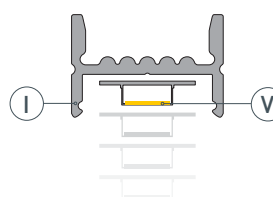

ЧЕРТЕЖ

РУКОВОДСТВО ПО МОНТАЖУ ПРОФИЛЯ

Необходимые компоненты:

- 1** / Закрепите держатель **Ⓙ** на поверхности. Выведите кабель от блока питания для светодиодной ленты.

- 2** / Установите в профиль **Ⓘ** светодиодную ленту **Ⓥ**.

- 3** / Установите на профиль **Ⓘ** экран **Ⓜ**.

- 4** / Установите профиль **Ⓘ** в держатель **Ⓙ**. Соедините кабели питания светодиодной ленты **Ⓥ**. Установите на профиль **Ⓘ** заглушки **Ⓜ**.

СОПУТСТВУЮЩИЕ ТОВАРЫ И АКСЕССУАРЫ