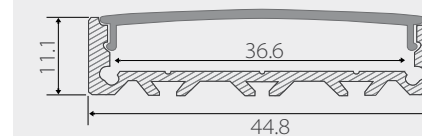

Сечение профиля (мм):

54

Заглушки поставляются отдельно.

## Профиль | Аксессуары

Профиль с экраном ALU-CORNER-2000 ANOD+FROST

Заглушка для ALU-CORNER глухая

Заглушка для ALU-CORNER с отверстием

Крепёж для ALU-CORNER

Профиль с экраном ALU-FLAT-2000 ANOD+FROST

Заглушка для ALU-FLAT глухая

Заглушка для ALU-FLAT с отверстием

Профиль с экраном ALU-SQR-2000 ANOD+FROST

Заглушка для ALU-SQR глухая

Профиль с экраном ALU-SUPER-H10-2000 ANOD+FROST

Заглушка для ALU-SUPER-H10 глухая

Заглушка для ALU-SUPER-H10 с отверстием

Заглушки поставляются отдельно.

Сечение профиля (мм):

55