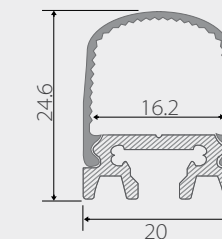

Сечение профиля (мм):

54

Заглушки поставляются отдельно.

Заглушка для ALU-FLAT с отверстием

Профиль с экраном ALU-SQR-2000 ANOD+FROST

Заглушка для ALU-SQR глухая

Профиль с экраном ALU-SUPER-H10-2000 ANOD+FROST

Заглушка для ALU-SUPER-H10 глухая

Заглушка для ALU-SUPER-H10 с отверстием

Заглушки поставляются отдельно.

Сечение профиля (мм):

55