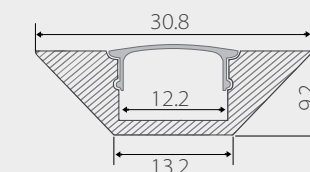

Сечение профиля (мм):

54

Заглушки поставляются отдельно.

Заглушка для ALU-FLAT с отверстием

Профиль с экраном ALU-SQR-2000 ANOD+FROST

Заглушка для ALU-SQR глухая

Профиль с экраном ALU-SUPER-H10-2000 ANOD+FROST

Заглушка для ALU-SUPER-H10 глухая

Заглушка для ALU-SUPER-H10 с отверстием

Заглушки поставляются отдельно.

Сечение профиля (мм):

55