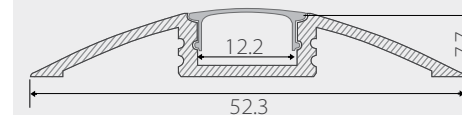

Заглушка для ALU-FLAT с отверстием

Профиль с экраном ALU-SQR-2000 ANOD+FROST

Заглушка для ALU-SQR глухая

Профиль с экраном ALU-SUPER-H10-2000 ANOD+FROST

Заглушка для ALU-SUPER-H10 глухая

Заглушка для ALU-SUPER-H10 с отверстием

Заглушки поставляются отдельно.

Сечение профиля (мм):

55