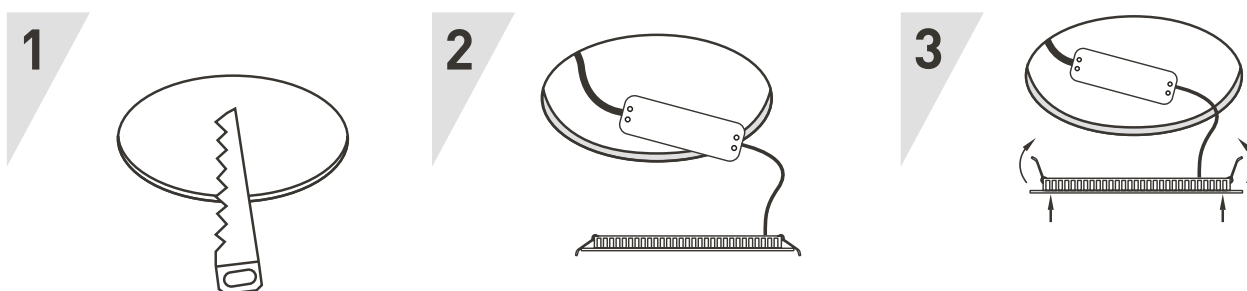

* Указано типовое значение.

УСТАНОВКА И ПОДКЛЮЧЕНИЕ

- Вырежьте отверстие в потолке по размерам, указанным в таблице параметров.
- Подключите светильник к выходу драйвера (маркировка «SEC»/«OUTPUT»/«Выход» на драйвере), используя соответствующие разъемы.
- Подключите обесточенные провода сети AC 230 В к входу драйвера (маркировка «PRI»/«INPUT»/«Вход» на драйвере).
- Отведите скобы держателя вверх и вставьте светильник вместе с драйвером в отверстие.
- Включите светильник и проверьте его работоспособность.

Рис. 2. Установка и подключение светильника