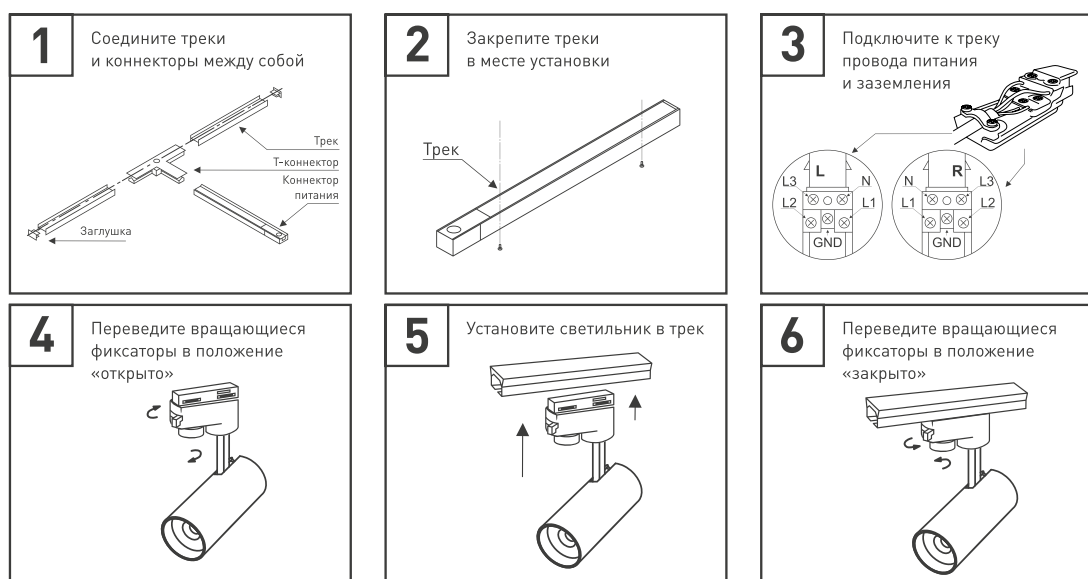

## УСТАНОВКА И ПОДКЛЮЧЕНИЕ

- Извлеките светильник из упаковки и убедитесь в отсутствии механических повреждений.
- Соедините треки между собой при помощи коннекторов.
- Закрепите треки в месте установки.
- На коннекторе питания открутите винт и снимите крышку. Подсоедините провода, подводящие питание, к винтовым клеммам согласно схеме на рис. 2. Используйте 5-жильный кабель. Обязательно подключите защитное заземление к клемме GND.
- Переведите рычажный фиксатор светильника в положение «открыто» и вращающийся переключатель — в положение OFF. При этом контактные пластины должны уйти внутрь корпуса адаптера.
- Выберите необходимый оттенок свечения светильника. Для этого переведите переключатель на тыльной стороне светильника в одно из 3 положений: 2700 К (теплый белый), 4000 К (дневной белый), 6000 К (белый).
- Вставьте светильник в трек. Переведите рычажный фиксатор светильника в положение «закрыто». Поверните вращающийся переключатель в нужное положение. Переключатель имеет следующие положения:
  - OFF — выключен;
  - 1 — группа/фаза 1 (L1);
  - 2 — группа/фаза 2 (L2);
  - 3 — группа/фаза 3 (L3).
- Подайте питание на трек и проверьте работоспособность светильника.

Рис. 2. Установка и подключение светильника

**⚠** Приведенная в этом разделе информация не является исчерпывающей и носит ознакомительный характер. Информация о полном ассортименте комплектующих для сборки трековых систем приведена в каталогах и на сайте [arlight.ru](http://arlight.ru).  
**При подборе оборудования для трековой системы обращайтесь внимание на сторону установки коннекторов. Левый коннектор обозначен буквой L, правый — R.**