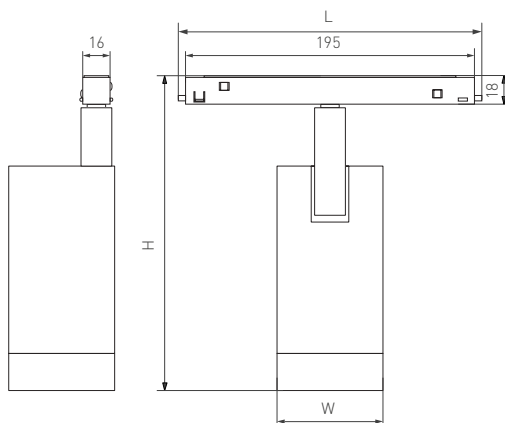

* Требуется применение специального контроллера.

** Допустимо снижение светового потока светильника не более чем на 30% от первоначального значения при соблюдении условий эксплуатации.

Рис. 1. Чертеж и габаритные размеры