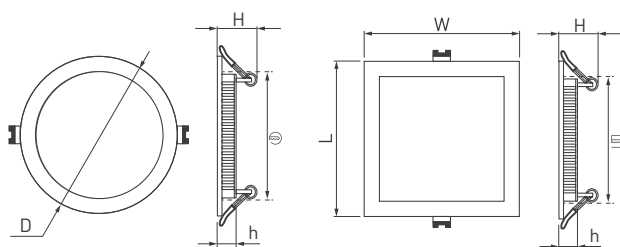

ПАРАМЕТРЫ

Напряжение питания, через драйвер (в комплекте)	AC 230 В
Частота питающей сети	50/60 Гц
Угол излучения	120°
Индекс цветопередачи	CRI>80
Срок службы*	30 000 ч
Степень пылевлагозащиты	IP40
Диапазон рабочих температур окружающей среды	-10... +40 °C
Класс защиты от поражения электрическим током	II
Гарантийный срок	36 мес

* При соблюдении условий эксплуатации и снижении яркости не более чем на 30% от первоначальной.

Рис. 1. Чертеж и габаритные размеры