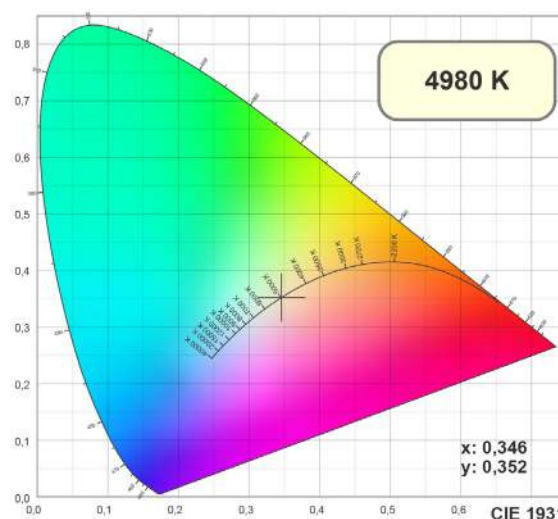

Белый, для освещения овощей
026423 LGD-SHOP-4TR-R100-40W Day SP5000-Veg (WH)
026422 LGD-SHOP-4TR-R100-40W Day SP5000-Veg (BK)