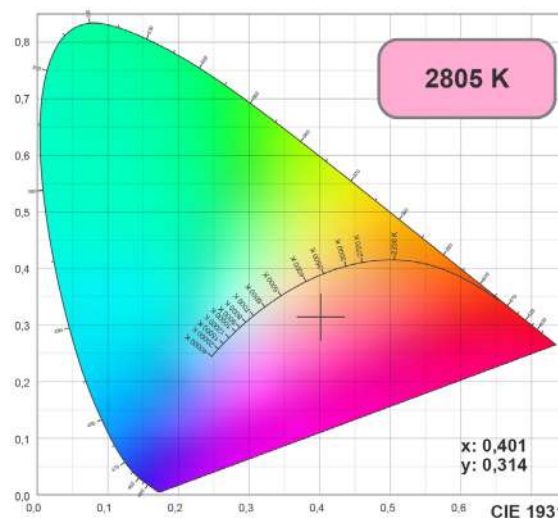

Теплый белый с розовым оттенком, для освещения мясных изделий
026288 LGD-SHOP-4TR-R100-40W Warm SP2900-Meat (WH)
026290 LGD-SHOP-4TR-R100-40W Warm SP2900-Meat (BK)