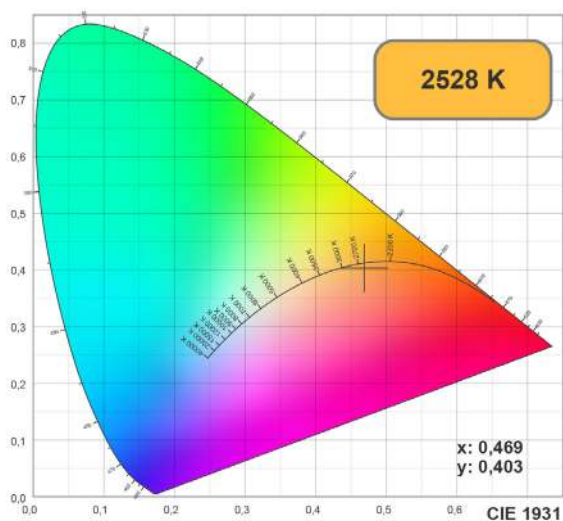

ДИАГРАММЫ ЦВЕТНОСТИ FOOD SPECIAL

Очень теплый белый, для освещения хлебобулочных изделий
026388 LGD-SHOP-4TR-R100-40W Warm SP2500-Bread (WH)
026386 LGD-SHOP-4TR-R100-40W Warm SP2500-Bread (BK)