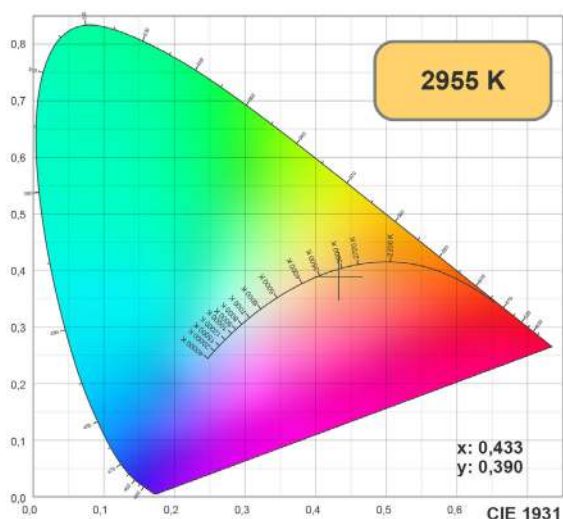

Теплый белый, для освещения фруктов
026289 LGD-SHOP-4TR-R100-40W Warm SP3000-Fruit (WH)
026292 LGD-SHOP-4TR-R100-40W Warm SP3000-Fruit (BK)