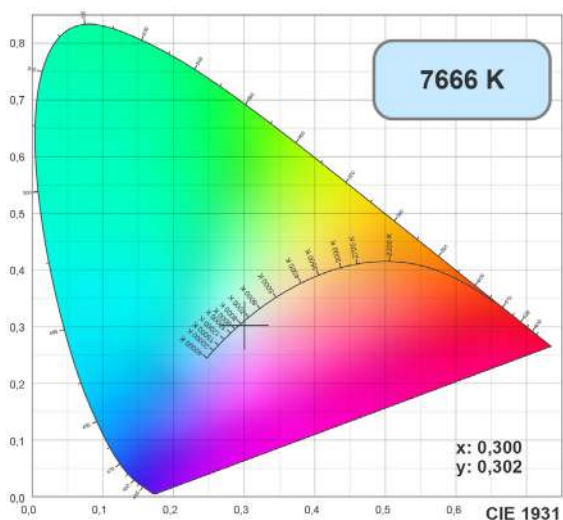

Холодный белый, для рыбы и морепродуктов
026387 LGD-SHOP-4TR-R100-40W Cool SP7500-Fish (WH)
026291 LGD-SHOP-4TR-R100-40W Cool SP7500-Fish (BK)