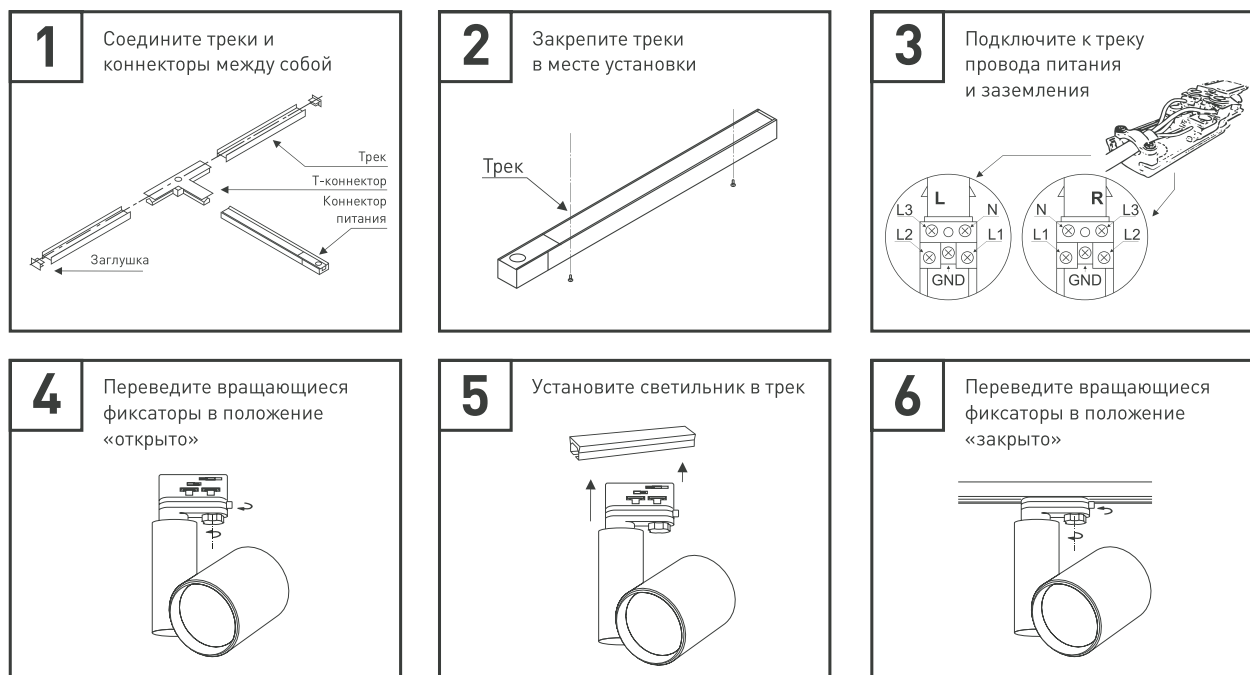

* Указано типовое значение.

УСТАНОВКА И ПОДКЛЮЧЕНИЕ

- Соедините треки между собой при помощи коннекторов. Закрепите треки в месте установки.
- На коннекторе питания открутите винт и снимите крышку. Подсоедините обесточенные провода, подводящие питание, к винтовым клеммам согласно рисунку. Используйте 5-жильный кабель. Обязательно подключите защитное заземление к клемме GND.
- Переведите рычажный фиксатор светильника в положение «открыто» и вращающийся переключатель в положение «OFF». При этом контактные пластины должны убраться внутрь корпуса адаптера.
- Вставьте светильник в трек.
- Переведите рычажный фиксатор светильника в положение «закрыто». Поверните вращающийся переключатель в нужное положение. Переключатель имеет следующие положения:
 - OFF — выключен;
 - 1 — группа/фаза 1 (L1);
 - 2 — группа/фаза 2 (L2);
 - 3 — группа/фаза 3 (L3).
- Подайте питание на трек и проверьте работу светильника.