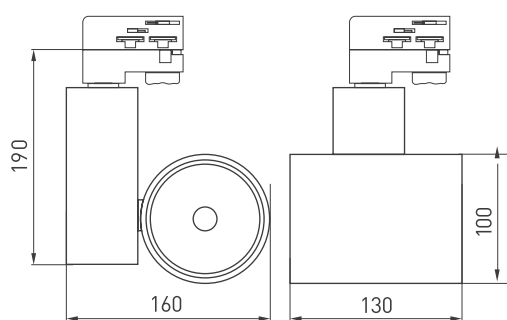

ПАРАМЕТРЫ

Напряжение питания сети	AC 230 В
Частота питающей сети	50/60 Гц
Мощность	40 Вт
Световой поток	3600-4000 лм
Угол освещения	24°
Индекс цветопередачи*	CRI>90
Тип шины	трехфазная (4TRA)
Срок службы**	36 000 ч
Степень пылевлагозащиты	IP20
Габаритные размеры	Ø100×190×130 мм
Рабочая температура окружающей среды	-25... +45 °C
Класс защиты от поражения электрическим током	I
Гарантийный срок	60 мес

* Кроме моделей FOOD SPECIAL.

** При соблюдении условий эксплуатации и снижении яркости не более чем на 30% от первоначальной.

Рис. 1. Чертеж и габаритные размеры

МОДЕЛИ

Артикул	Модель	Цвет корпуса	Цветовая температура*	Цвет свечения
026279	LGD-SHOP-4TR-R100-40W Warm3000 (WH, 24 deg)	белый	3000 K	Белый теплый, аналогичный лампе накаливания
026284	LGD-SHOP-4TR-R100-40W Warm3000 (BK, 24 deg)	черный		
025398	LGD-SHOP-4TR-R100-40W Day4000 (WH, 24 deg)	белый	4000 K	Белый дневной, для жилых помещений
026282	LGD-SHOP-4TR-R100-40W Day4000 (BK, 24 deg)	черный		
026278	LGD-SHOP-4TR-R100-40W White6000 (WH, 24 deg)	белый	6000 K	Белый чистый, для офисов и магазинов
026281	LGD-SHOP-4TR-R100-40W White6000 (BK, 24 deg)	черный		