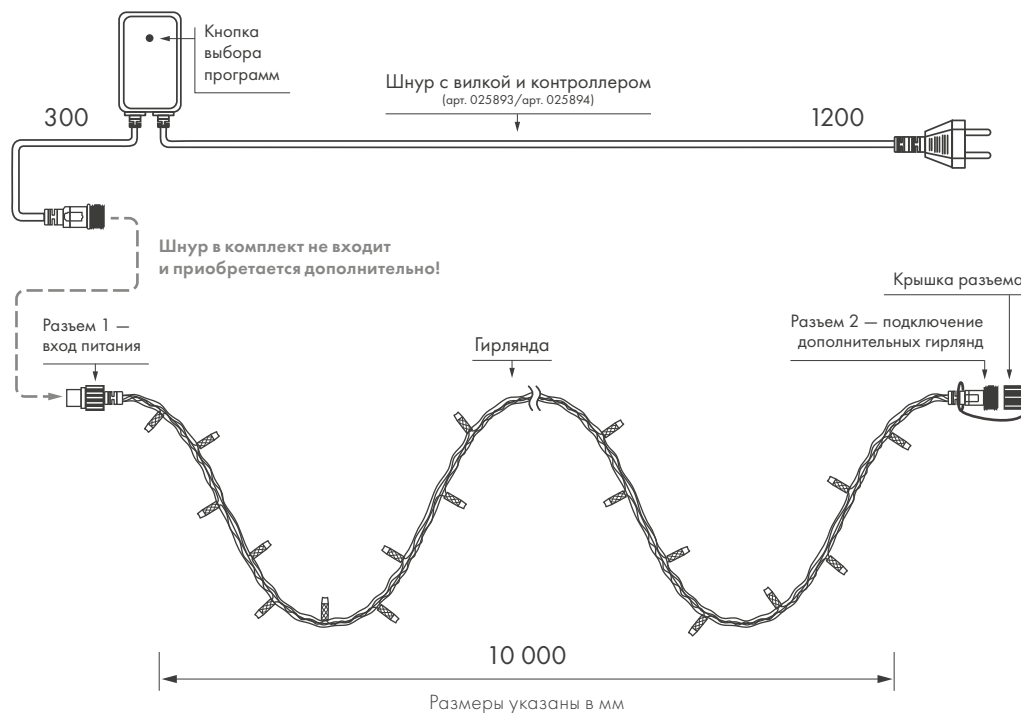

## Схема подключения

Соединение до 5  
одноцветных гирлянд.

2 года  
гарантия

Температурный режим  
-40... +40 °С

970 г  
вес гирлянды

**НЕ ЖДИТЕ ПОВОДА —**  
СОЗДАВАЙТЕ ПРАЗДНИК  
ПО СВОЕМУ ЖЕЛАНИЮ!