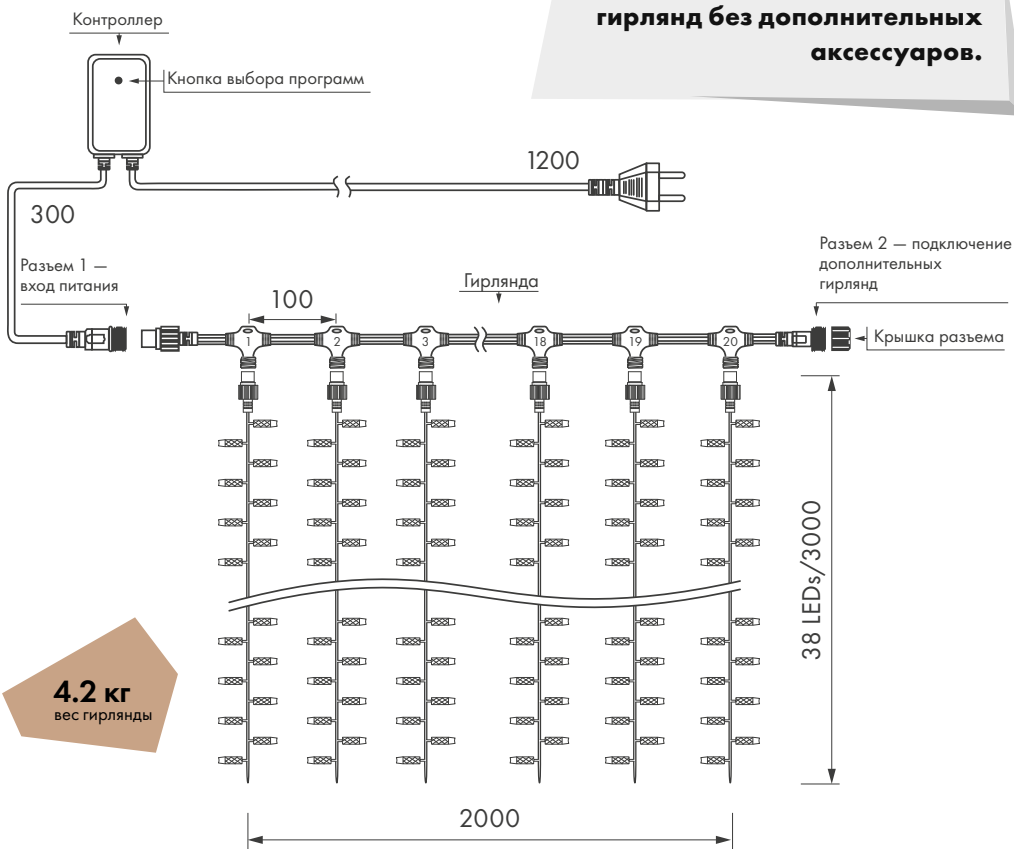

Параметры

Напряжение питания	AC 230 В
Мощность	60 Вт
Размер светодиода	Ø 5 мм
Габариты	2000 × 3000 мм
Кол-во нитей	20 шт.
Кол-во светодиодов	760 шт. (38 × 20 нитей)
Степень защиты	IP44

Цвета свечения

Белый

Температурный режим
-30... +40 °С

Схема подключения

Размеры указаны в мм

1 год
гарантия

НЕ ЖДИТЕ ПОВОДА —
СОЗДАВАЙТЕ ПРАЗДНИК
ПО СВОЕМУ ЖЕЛАНИЮ!