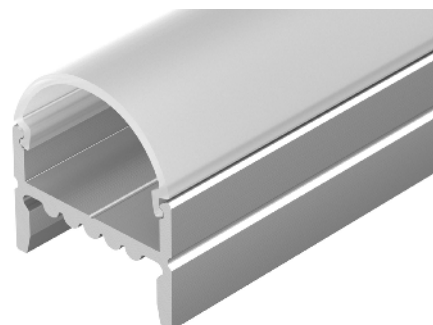

Электронная документация

АЛЮМИНИЕВЫЙ ПРОФИЛЬ

ARH-WIDE-H20-2000 ANOD

ОПИСАНИЕ

- Накладной профиль с основанием для скрытой проводки.
- Доступны экраны разных форм.

ПРИМЕНЕНИЕ

- Подсветка мебели, пазов, ниш и других элементов интерьера.
- Для светодиодных лент шириной до 15 мм.

15 мм

Накладной

Серебристый

ПАРАМЕТРЫ

Артикул	018859
Модель	ARH-WIDE-H20-2000 ANOD
Цвет	 серебристый
Покрытие	анодированное
Форма (сечение)	прямоугольный
Назначение	для прямоугольных светильников
Размеры профиля	2000×19.5×13.2 мм
Ширина площадки для лент	15 мм

ЧЕРТЕЖ

РУКОВОДСТВО ПО МОНТАЖУ ПРОФИЛЯ

Необходимые компоненты:

- 1 /** Закрепите держатель ④ на поверхности. Выведите кабель от блока питания для светодиодной ленты.

- 2 /** Установите в профиль ① светодиодную ленту ⑤.