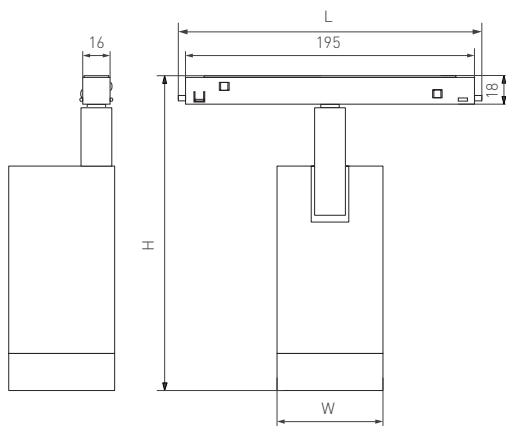

Рис. 1. Чертеж и габаритные размеры

ПАРАМЕТРЫ

Напряжение питания	DC 48 В
Индекс цветопередачи	CRI>90
Угол излучения	24°
Степень пылевлагозащиты	IP20
Возможность диммирования	Да, для версии с поддержкой протокола DALI*
Класс защиты от поражения электрическим током	III
Срок службы**	50 000 ч
Диапазон рабочих температур окружающей среды	-20... +40 °C
Гарантийный срок	60 мес