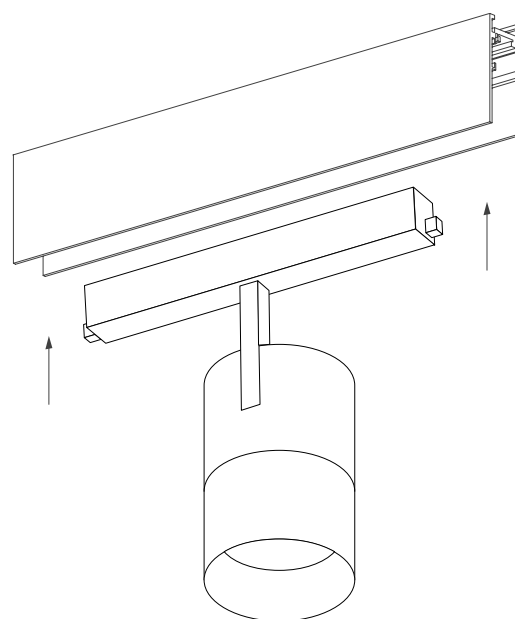

* Указано типовое значение.

УСТАНОВКА И ПОДКЛЮЧЕНИЕ

- Установите светильник в необходимом месте шинпровода, как показано на рис. 2.
- Правильно установленный светильник будет удерживаться в шинпроводе с помощью магнитов.
- При необходимости допускается передвинуть светильник правее или левее на небольшое расстояние (15–20 мм) вдоль шинпровода до нужного положения.
- Для извлечения светильника захватите его открытые грани пальцами и, преодолевая сопротивление магнитного крепления, потяните в направлении, противоположном плоскости крепления. Светильник отсоединится от шинпровода.

Рис. 2. Установка светильника