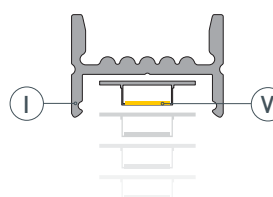

# РУКОВОДСТВО ПО МОНТАЖУ ПРОФИЛЯ

Необходимые компоненты:

- 1 /** Закрепите держатель **ⓓ** на поверхности. Выведите кабель от блока питания для светодиодной ленты.

- 2 /** Установите в профиль **Ⓘ** светодиодную ленту **Ⓥ**.

- 3 /** Установите на профиль **Ⓘ** экран **Ⓜ**.

- 4 /** Установите профиль **Ⓘ** в держатель **ⓓ**. Соедините кабели питания светодиодной ленты **Ⓥ**. Установите на профиль **Ⓘ** заглушки **ⓓ**.