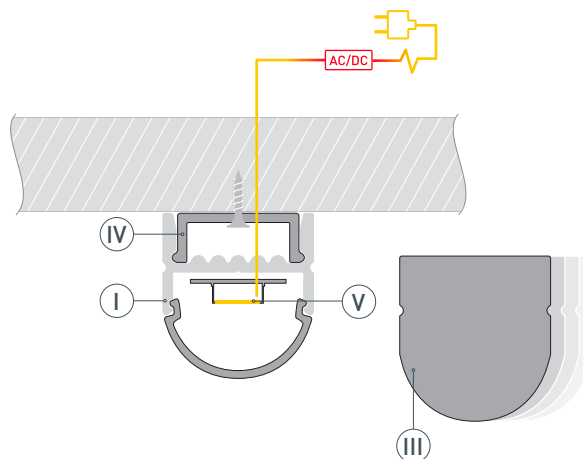

# РУКОВОДСТВО ПО МОНТАЖУ ПРОФИЛЯ

Необходимые компоненты:

- 1 /** Закрепите держатель **ⓓ** на поверхности. Выведите кабель от блока питания для светодиодной ленты.

- 2 /** Установите в профиль **Ⓘ** светодиодную ленту **Ⓥ**.

- 3 /** Установите на профиль **Ⓘ** экран **Ⓜ**.

- 4 /** Установите профиль **Ⓘ** в держатель **ⓓ**. Соедините кабели питания светодиодной ленты **Ⓥ**. Установите на профиль **Ⓘ** заглушки **ⓓ**.