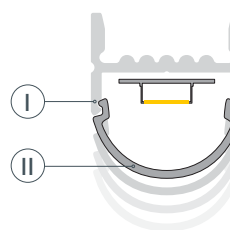

# РУКОВОДСТВО ПО МОНТАЖУ ПРОФИЛЯ

Необходимые компоненты:

- 1 /** Закрепите держатель **ⓓ** на поверхности. Выведите кабель от блока питания для светодиодной ленты.

- 2 /** Установите в профиль **Ⓘ** светодиодную ленту **Ⓥ**.

- 3 /** Установите на профиль **Ⓘ** экран **Ⓜ**.

- 4 /** Установите профиль **Ⓘ** в держатель **ⓓ**. Соедините кабели питания светодиодной ленты **Ⓥ**. Установите на профиль **Ⓘ** заглушки **ⓓ**.