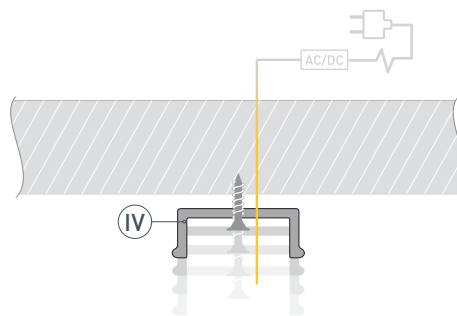

# РУКОВОДСТВО ПО МОНТАЖУ ПРОФИЛЯ

Необходимые компоненты:

- 1 /** Закрепите держатель **ⓓ** на поверхности. Выведите кабель от блока питания для светодиодной ленты.

- 2 /** Установите в профиль **Ⓘ** светодиодную ленту **Ⓥ**.

- 3 /** Установите на профиль **Ⓘ** экран **Ⓜ**.

- 4 /** Установите профиль **Ⓘ** в держатель **ⓓ**. Соедините кабели питания светодиодной ленты **Ⓥ**. Установите на профиль **Ⓘ** заглушки **ⓓ**.