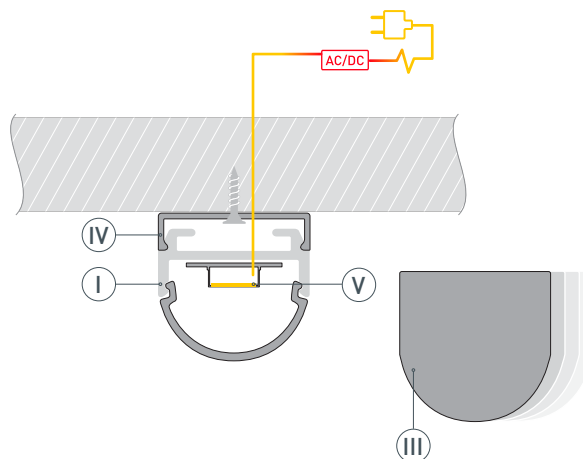

15 мм

Накладной

Серебристый

ПАРАМЕТРЫ

Артикул	016188
Модель	ARH-WIDE-B-H20-2000 ANOD
Цвет	 серебристый
Покрытие	анодированное
Форма (сечение)	прямоугольный
Назначение	для прямоугольных светильников
Размеры профиля	2000×19.6×11.5 мм
Ширина площадки для лент	17 мм
Рассеиваемая (отводимая) тепловая мощность* на 1 м	17 Вт

* При использовании светодиодных лент и линеек.

ЧЕРТЕЖ

РУКОВОДСТВО ПО МОНТАЖУ ПРОФИЛЯ

Необходимые компоненты:

- 1 /** Закрепите основание профиля (IV) на поверхности. Выведите кабель от блока питания для светодиодной ленты.

- 2 /** Установите в профиль (I) светодиодную ленту (V).

- 3 /** Установите на профиль (I) экран (II).

- 4 /** Установите профиль (I) в основание для профиля (IV). Соедините кабели питания светодиодной ленты (V). Установите на профиль (I) заглушки (III).