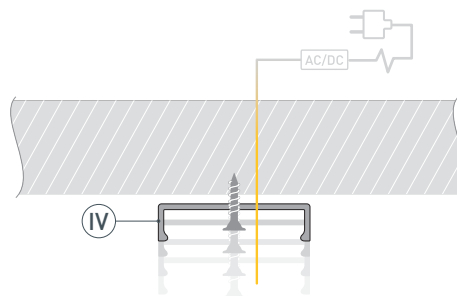

15 мм

Накладной

Серебристый

ПАРАМЕТРЫ

Артикул	016188
Модель	ARH-WIDE-B-H20-2000 ANOD
Цвет	 серебристый
Покрытие	анодированное
Форма (сечение)	прямоугольный
Назначение	для прямоугольных светильников
Размеры профиля	2000×19.6×11.5 мм
Ширина площадки для лент	17 мм
Рассеиваемая (отводимая) тепловая мощность* на 1 м	17 Вт

* При использовании светодиодных лент и линеек.

ЧЕРТЕЖ

РУКОВОДСТВО ПО МОНТАЖУ ПРОФИЛЯ

Необходимые компоненты:

- 1 /** Закрепите основание профиля (IV) на поверхности. Выведите кабель от блока питания для светодиодной ленты.

- 2 /** Установите в профиль (I) светодиодную ленту (V).

- 3 /** Установите на профиль (I) экран (II).

- 4 /** Установите профиль (I) в основание для профиля (IV). Соедините кабели питания светодиодной ленты (V). Установите на профиль (I) заглушки (III).