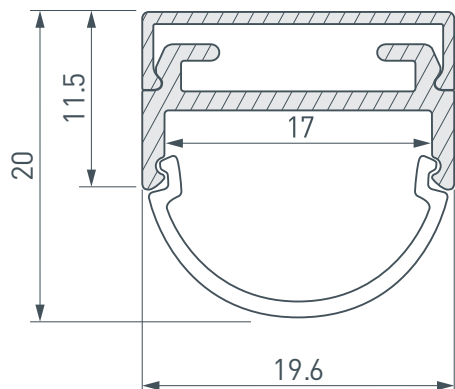

15 мм

Накладной

Серебристый

ПАРАМЕТРЫ

Артикул	016188
Модель	ARH-WIDE-B-H20-2000 ANOD
Цвет	 серебристый
Покрытие	анодированное
Форма (сечение)	прямоугольный
Назначение	для прямоугольных светильников
Размеры профиля	2000×19.6×11.5 мм
Ширина площадки для лент	17 мм
Рассеиваемая (отводимая) тепловая мощность* на 1 м	17 Вт

* При использовании светодиодных лент и линеек.

ЧЕРТЕЖ

РУКОВОДСТВО ПО МОНТАЖУ ПРОФИЛЯ

Необходимые компоненты:

- 1 /** Закрепите основание профиля (IV) на поверхности. Выведите кабель от блока питания для светодиодной ленты.