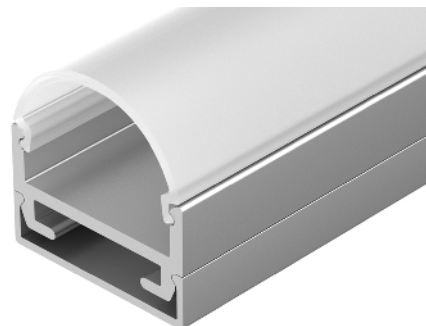

Электронная документация

АЛЮМИНИЕВЫЙ ПРОФИЛЬ

ARH-WIDE-B-H20-2000 ANOD

ОПИСАНИЕ

- Накладной профиль с основанием для скрытой проводки.
- Доступны экраны разных форм.

ПРИМЕНЕНИЕ

- Подсветка мебели, пазов, ниш и других элементов интерьера.
- Для светодиодных лент шириной до 15 мм.
- Для скрытой проводки.

15 мм

Накладной

Серебристый

ПАРАМЕТРЫ

Артикул	016188
Модель	ARH-WIDE-B-H20-2000 ANOD
Цвет	 серебристый
Покрытие	анодированное
Форма (сечение)	прямоугольный
Назначение	для прямоугольных светильников
Размеры профиля	2000×19.6×11.5 мм
Ширина площадки для лент	17 мм
Рассеиваемая (отводимая) тепловая мощность* на 1 м	17 Вт

* При использовании светодиодных лент и линеек.

ЧЕРТЕЖ

РУКОВОДСТВО ПО МОНТАЖУ ПРОФИЛЯ

Необходимые компоненты:

- 1 /** Закрепите основание профиля (IV) на поверхности. Выведите кабель от блока питания для светодиодной ленты.