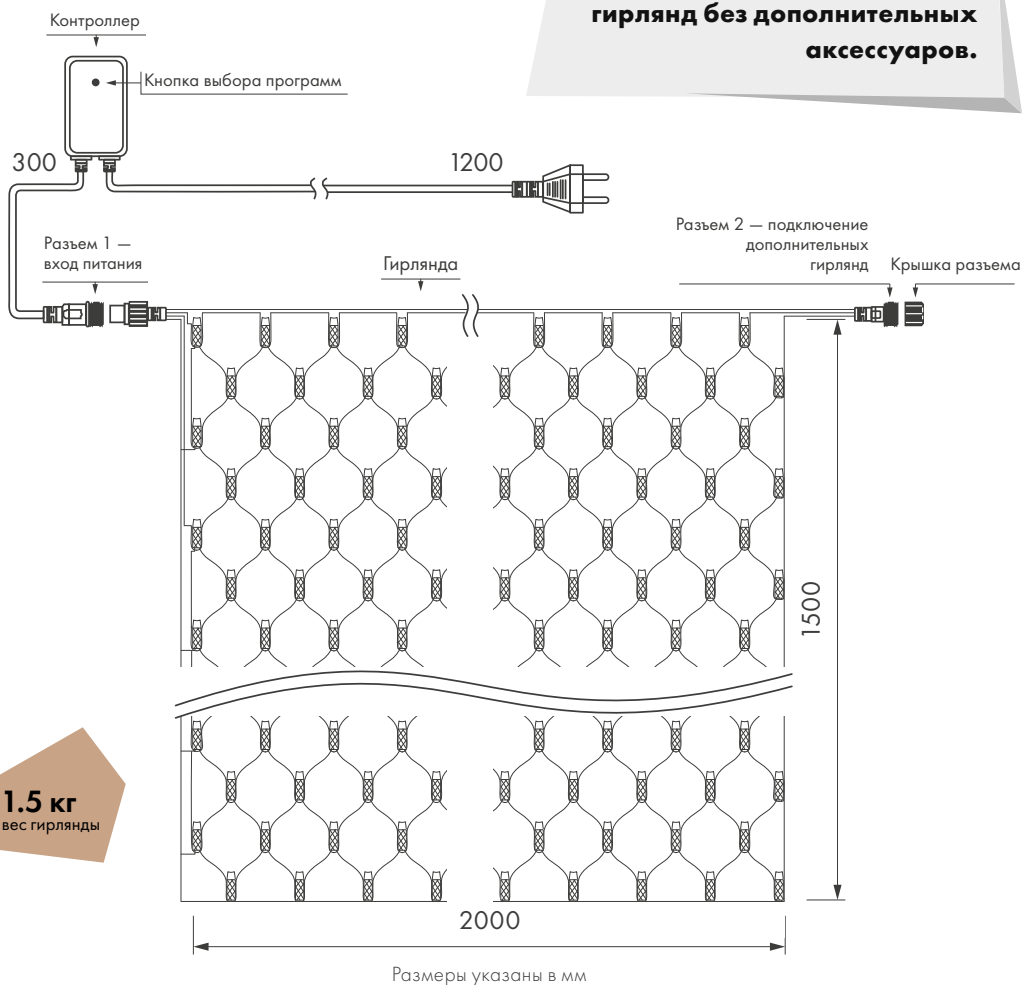

Схема подключения

1.5 кг
вес гирлянды